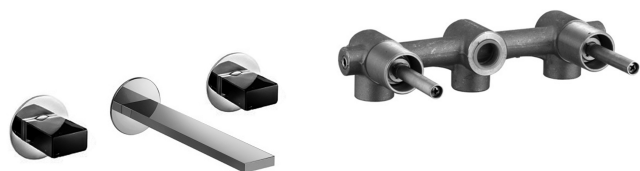

Art. N513SB+5913A

Gruppo lavabo da parete - VENEZIA IN

- interasse bocca 19,5 cm
- senza maniglie
- limitatore di portata 5 l/min a 3 bar
- vitone ceramico 90°
- ingressi da 1/2"
- senza scarico

N.B. maniglie da ordinare separatamente, consultare la sezione "Maniglie"

Parte esterna

Finiture:

- | | | |
|--------------------------|------------------------------|--------------|
| <input type="checkbox"/> | Cromo | 29 02 N513SB |
| <input type="checkbox"/> | Nickel PVD | 29 95 N513SB |
| <input type="checkbox"/> | Matt Gun Metal PVD | 29 P5 N513SB |
| <input type="checkbox"/> | Matt British Gold PVD | 29 P6 N513SB |
| <input type="checkbox"/> | Matt Copper PVD | 29 P9 N513SB |
| <input type="checkbox"/> | Oro Plus | 29 01 N513SB |

Parte da incasso

Finiture:

- | | |
|--------------------------|-------------|
| <input type="checkbox"/> | 19 00 5913A |
|--------------------------|-------------|

Progetto:

Stanza:

Data:

Commento:

Certificazioni: