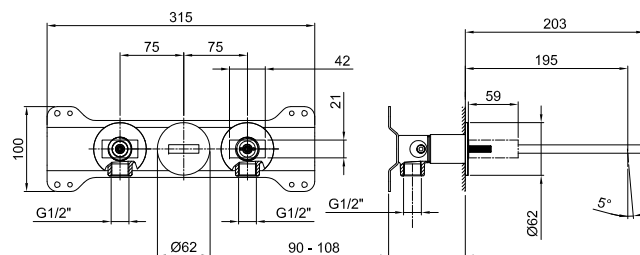

Art. N513SB+5913A

Gruppo lavabo da parete - VENEZIA IN

- interasse bocca 19,5 cm
- senza maniglie
- limitatore di portata 5 l/min a 3 bar
- vitone ceramico 90°
- ingressi da 1/2"
- senza scarico

N.B. maniglie da ordinare separatamente, consultare la sezione "Maniglie"

Parte da incasso

Finiture:

- | | |
|--------------------------|-------------|
| <input type="checkbox"/> | 19 00 5913A |
|--------------------------|-------------|

Progetto:

Stanza:

Data:

Commento:

Certificazioni: