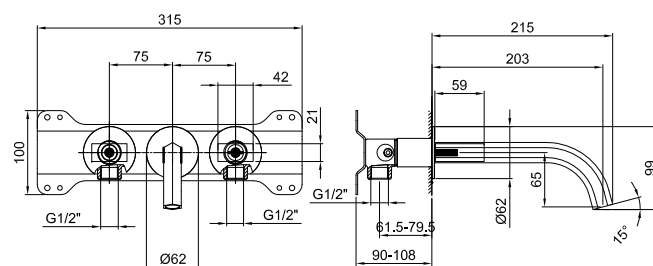

Progetto:

Stanza:

Data:

Commento:

Certificazioni:

leadfree