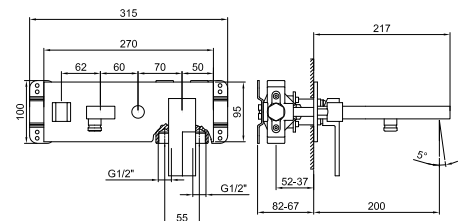

Art. 3321SB+3320A

Miscelatore vasca incasso

- interasse bocca 20 cm
- senza maniglia
- deviatore automatico a 2 uscite
- doccetta SUN
- presa acqua con supporto per doccetta
- flessibile PVC 150 cm
- ingressi da 1/2"
- isolamento acustico

N.B. maniglia 3349 da ordinare separatamente consultare la sezione "Maniglie"

Parte esterna

Finiture:

☐ **Cromo** 38 02 3321SB

Parte da incasso

Finiture:

☐ **Cromo** 19 02 3320A

Progetto:

Stanza:

Data:

Commento:

Aeratore classe D

Pressione (bar)	Portata (l/min)
0,5	6
1	12
2	15
3	18
4	20

Maniglie da ordinare separatamente:

3347, 3348, 3349, 39,49, 5346, 5347, 5348, 5349

Disponibili nelle finiture:

- 0202 Cromo c/inserto Cromo
- 0250 Cromo c/inserto Satinato
- 02C2 Cromo c/inserto Acquamarina
- 02L4 Cromo c/inserto Wengé
- 02L5 Cromo c/inserto Rovere

Certificazioni: