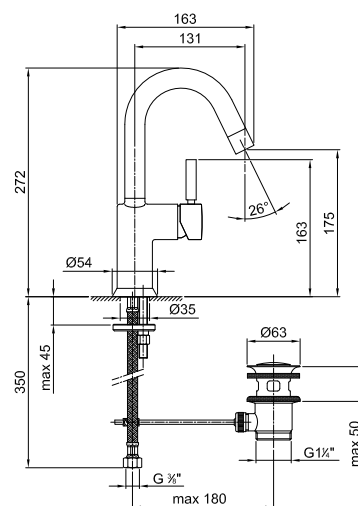

**Art. 1804F**

**Miscelatore lavabo monoforo**

- interasse bocca 13 cm
- maniglia
- bocca girevole
- limitatore di portata 5 l/min a 3 bar
- flessibili di alimentazione
- con scarico

Finiture:

**Cromo** 42 02 1804F

**Progetto:**

**Stanza:**

**Data:**

**Commento:**

**Aeratore classe B**

Pressione (bar)	Portata (l/min)
0,5	7
1	14
2	17
3	20
4	22

**Certificazioni:**