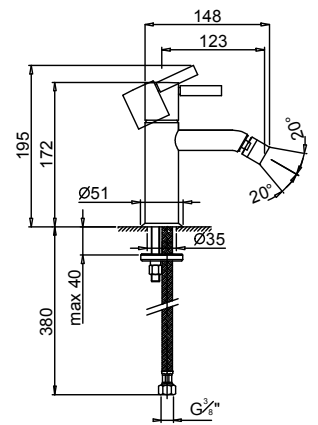

Art. E808WF

Miscelatore bidet monoforo

- interasse bocca 12,5 cm
- maniglia
- limitatore di portata 5 l/min a 3 bar
- aeratore snodato
- flessibili di alimentazione
- senza scarico

Finiture:

☐ **Acciaio spazzolato** 50 93 E808WF

Progetto:

Stanza:

Data:

Commento:

Certificazioni: