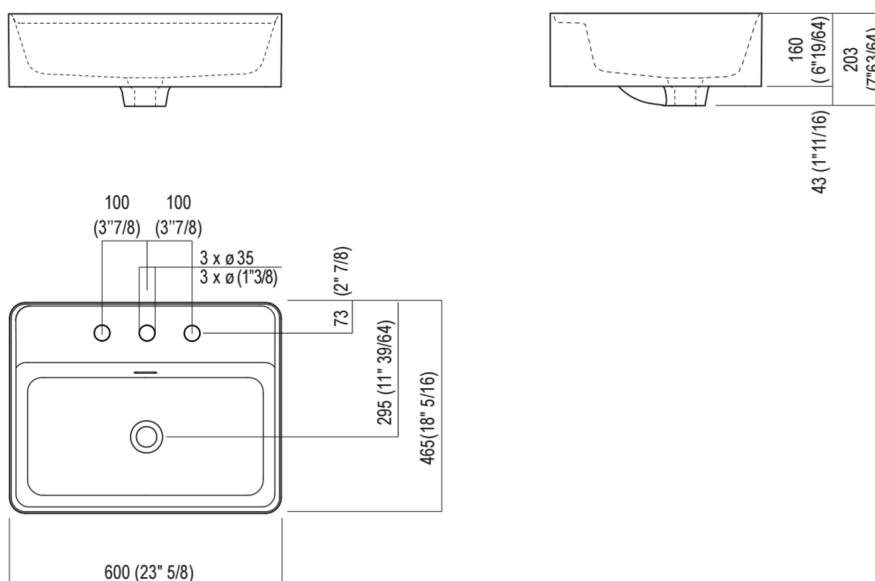

Lavabi Marsiglia
ACER0705M3R

Lucidi Pevere, 2018

Lavabo indipendente con 3 fori per rubinetto

Finiture

Bianco

Bianco/grigio scuro

Bianco/grigio chiaro

<div>Lavabo in Cristalplant® biobased bianco o bicolore (esterno grigio scuro RAL7021 o grigio chiaro RAL 7044); con foro per gruppo a tre fori. Il lavabo Marsiglia è accessorabile con vassoio in legno di iroko. A scarico libero, compreso kit di fissaggio. Il lavabo è completo di piletta Cristalplant® biobased bianco con calotta a filo della sagoma interna del lavabo.</div>

Materiali usati: Cristalplant® biobased.

Altezza:	16.0 cm	6"19/64 inches
Profondità:	47.0 cm	18"1/2 inches
Lunghezza:	60.0 cm	23"5/8 inches
Peso:	16.0 kg	35 lbs
Dimensioni imballo:	56 x 72 x 30 cm	22" x 28"3/8 x 11"3/4 inches
Peso con imballo:	19.0 kg	42 lbs

Dimensioni principali

Quote di montaggio

Scarico per sifone a bottiglia
Drain for bottle trap

*h.consigliata / advised h.

Quote di montaggio

Scarico per sifone ad incasso
Drain for concealed waste trap

*h.consigliata / advised h.