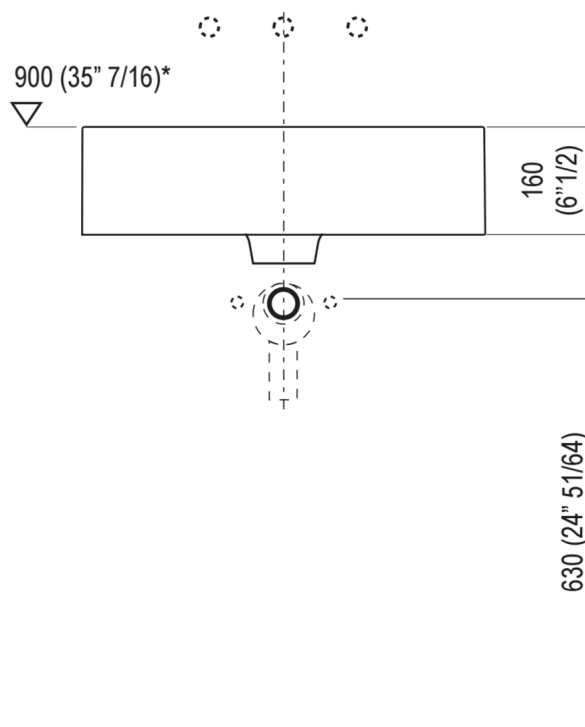

Materiali usati: Cristalplant® biobased.

Altezza:	16.0 cm	6"19/64 inches
Profondità:	47.0 cm	18"1/2 inches
Lunghezza:	60.0 cm	23"5/8 inches
Peso:	16.0 kg	35 lbs
Dimensioni imballo:	56 x 72 x 30 cm	22" x 28"3/8 x 11"3/4 inches
Peso con imballo:	19.0 kg	42 lbs

Dimensioni principali

Quote di montaggio

Scarico per sifone a bottiglia
Drain for bottle trap

*h.consigliata / advised h.

Quote di montaggio

Scarico per sifone ad incasso
Drain for concealed waste trap

*h.consigliata / advised h.