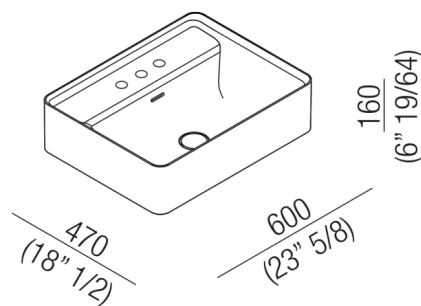

Lavabi Marsiglia
ACER0705M3R

Lucidi Pevere, 2018

Lavabo indipendente con 3 fori per rubinetto

Finiture

Bianco

Bianco/grigio scuro

Bianco/grigio chiaro

<div>Lavabo in Cristalplant® biobased bianco o bicolore (esterno grigio scuro RAL7021 o grigio chiaro RAL 7044); con foro per gruppo a tre fori. Il lavabo Marsiglia è accessorabile con vassoio in legno di iroko. A scarico libero, compreso kit di fissaggio. Il lavabo è completo di piletta Cristalplant® biobased bianco con calotta a filo della sagoma interna del lavabo.</div>

Materiali usati: Cristalplant® biobased.

Altezza:	16.0 cm	6"19/64 inches
Profondità:	47.0 cm	18"1/2 inches
Lunghezza:	60.0 cm	23"5/8 inches
Peso:	16.0 kg	35 lbs
Dimensioni imballo:	56 x 72 x 30 cm	22" x 28"3/8 x 11"3/4 inches
Peso con imballo:	19.0 kg	42 lbs