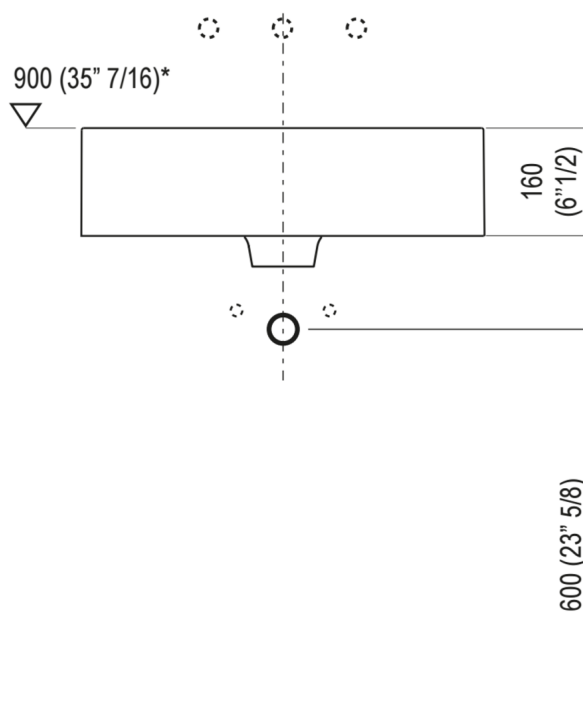

Lavabi Marsiglia
ACER0705M3R

Lucidi Pevere, 2018

Lavabo indipendente con 3 fori per rubinetto

Finiture

Bianco

Bianco/grigio scuro

Bianco/grigio chiaro

<div>Lavabo in Cristalplant® biobased bianco o bicolore (esterno grigio scuro RAL7021 o grigio chiaro RAL 7044); con foro per gruppo a tre fori. Il lavabo Marsiglia è accessorabile con vassoio in legno di iroko. A scarico libero, compreso kit di fissaggio. Il lavabo è completo di piletta Cristalplant® biobased bianco con calotta a filo della sagoma interna del lavabo.</div>

Materiali usati: Cristalplant® biobased.

Altezza:	16.0 cm	6"19/64 inches
Profondità:	47.0 cm	18"1/2 inches
Lunghezza:	60.0 cm	23"5/8 inches
Peso:	16.0 kg	35 lbs
Dimensioni imballo:	56 x 72 x 30 cm	22" x 28"3/8 x 11"3/4 inches
Peso con imballo:	19.0 kg	42 lbs

Dimensioni principali

Quote di montaggio

Scarico per sifone a bottiglia
Drain for bottle trap

*h.consigliata / advised h.

Quote di montaggio

Scarico per sifone ad incasso
Drain for concealed waste trap

*h.consigliata / advised h.