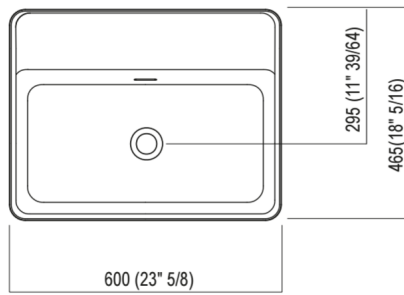

Dimensioni principali