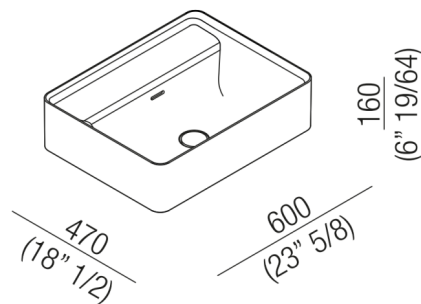

Lavabi Marsiglia
ACER0705M0R

Lucidi Pevere, 2018

Lavabo indipendente senza fori per rubinetto

Finiture

Bianco

Bianco/grigio scuro

Bianco/grigio chiaro

<div>Lavabo in Cristalplant® biobased bianco o bicolore (esterno grigio scuro RAL7021 o grigio chiaro RAL 7044); senza foro </div><div>per rubinetto. Il lavabo Marsiglia è accessorabile con vassoio in legno di iroko. A scarico libero, compreso kit di fissaggio. Il lavabo è completo di piletta Cristalplant® biobased bianco con calotta a filo della sagoma interna del lavabo.</div>

Materiali usati: Cristalplant® biobased.

Altezza:	16.0 cm	6"19/64 inches
Profondità:	47.0 cm	18"1/2 inches
Lunghezza:	60.0 cm	23"5/8 inches
Peso:	16.0 kg	35 lbs
Dimensioni imballo:	56 x 72 x 30 cm	22" x 28"3/8 x 11"3/4 inches
Peso con imballo:	19.0 kg	42 lbs