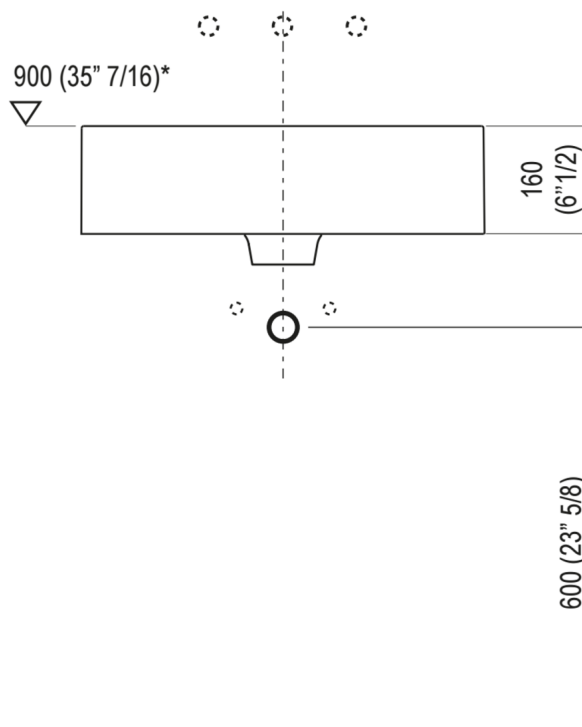

Materiali usati: Cristalplant® biobased.

Altezza:	16.0 cm	6"19/64 inches
Profondità:	47.0 cm	18"1/2 inches
Lunghezza:	60.0 cm	23"5/8 inches
Peso:	16.0 kg	35 lbs
Dimensioni imballo:	56 x 72 x 30 cm	22" x 28"3/8 x 11"3/4 inches
Peso con imballo:	19.0 kg	42 lbs

Dimensioni principali

Quote di montaggio

Scarico per sifone a bottiglia
Drain for bottle trap

*h.consigliata / advised h.

Quote di montaggio

Scarico per sifone ad incasso
Drain for concealed waste trap

*h.consigliata / advised h.