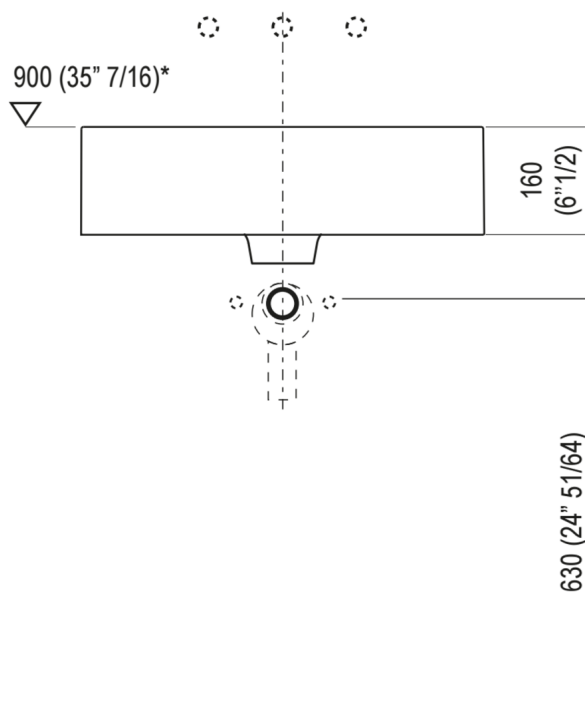

Materiali usati: Cristalplant® biobased.

Altezza:	16.0 cm	6"19/64 inches
Profondità:	47.0 cm	18"1/2 inches
Lunghezza:	60.0 cm	23"5/8 inches
Peso:	16.0 kg	35 lbs
Dimensioni imballo:	56 x 72 x 30 cm	22" x 28"3/8 x 11"3/4 inches
Peso con imballo:	19.0 kg	42 lbs

Dimensioni principali

Quote di montaggio

Scarico per sifone a bottiglia
Drain for bottle trap

*h.consigliata / advised h.

Quote di montaggio

Scarico per sifone ad incasso
Drain for concealed waste trap

*h.consigliata / advised h.