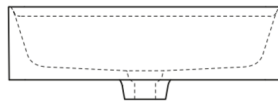

Dimensioni principali