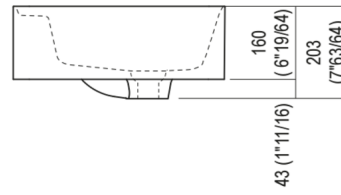

Lavabi Marsiglia
ACER0705M0R

Lucidi Pevere, 2018

Lavabo indipendente senza fori per rubinetto

Finiture

Bianco

Bianco/grigio scuro

Bianco/grigio chiaro

<div>Lavabo in Cristalplant® biobased bianco o bicolore (esterno grigio scuro RAL7021 o grigio chiaro RAL 7044); senza foro </div><div>per rubinetto. Il lavabo Marsiglia è accessorabile con vassoio in legno di iroko. A scarico libero, compreso kit di fissaggio. Il lavabo è completo di piletta Cristalplant® biobased bianco con calotta a filo della sagoma interna del lavabo.</div>

Materiali usati: Cristalplant® biobased.

Altezza:	16.0 cm	6"19/64 inches
Profondità:	47.0 cm	18"1/2 inches
Lunghezza:	60.0 cm	23"5/8 inches
Peso:	16.0 kg	35 lbs
Dimensioni imballo:	56 x 72 x 30 cm	22" x 28"3/8 x 11"3/4 inches
Peso con imballo:	19.0 kg	42 lbs

Dimensioni principali

Quote di montaggio

Scarico per sifone a bottiglia
Drain for bottle trap

*h.consigliata / advised h.

Quote di montaggio

Scarico per sifone ad incasso
Drain for concealed waste trap

*h.consigliata / advised h.