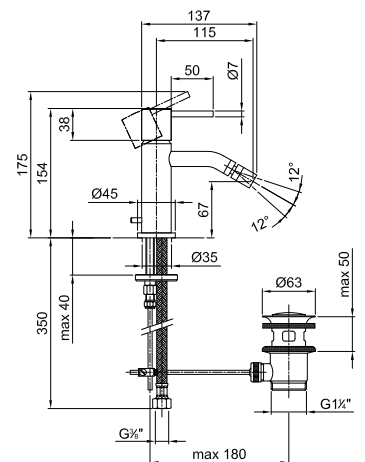

Art. 2808F

Miscelatore bidet monoforo - SMALL

- interasse bocca 11,5 cm
- maniglia
- limitatore di portata 5 l/min a 3 bar
- aeratore snodato
- flessibili di alimentazione
- con scarico

Finiture:

☐ **Cromo** 50 02 2808F

Progetto:

Stanza:

Data:

Commento:

Aeratore classe V

Pressione (bar)	Portata (l/min)
0,5	4
1	9
2	11
3	13
4	15

Certificazioni: