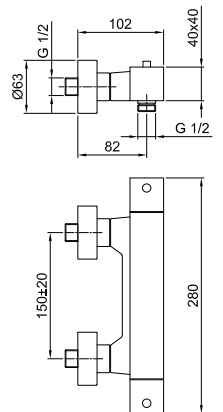

**Art. F030**

**Miscelatore termostatico doccia esterno**

- maniglie
- senza set doccia
- ingressi da 1/2"

Finiture:

Cromo

34 02 F030

**Progetto:**

---

---

---

**Uscita libera**

Pressione (bar)	Portata (l/min)
0,5	10
1	20
2	25
3	28
4	32

**Certificazioni:**