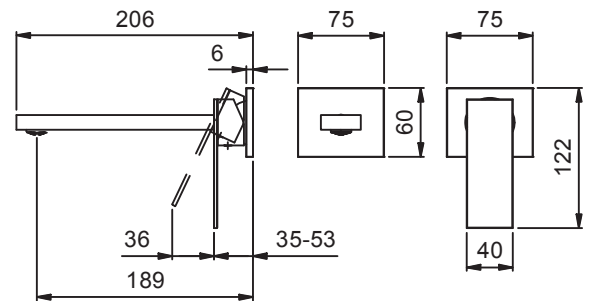

Art. F811B+M011A

Miscelatore lavabo da parete

- interasse bocca 19 cm
- maniglia
- limitatore di portata 5 l/min a 3 bar
- ingressi da 1/2"
- isolamento acustico
- senza scarico

Parte esterna

Finiture:

☐ **Acciaio spazzolato** 34 93 F811B

Parte da incasso

Finiture:

☐ 44 00 M011A

Progetto:

Stanza:

Data:

Commento:

Certificazioni: