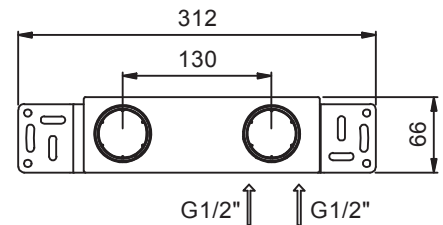

Art. F811B+M011A

Miscelatore lavabo da parete

- interasse bocca 19 cm
- maniglia
- limitatore di portata 5 l/min a 3 bar
- ingressi da 1/2"
- isolamento acustico
- senza scarico

Parte esterna

Finiture:

☐ **Acciaio spazzolato** 34 93 F811B

Parte da incasso

Finiture:

☐ 44 00 M011A

Progetto:

Stanza:

Data:

Commento:

Certificazioni: