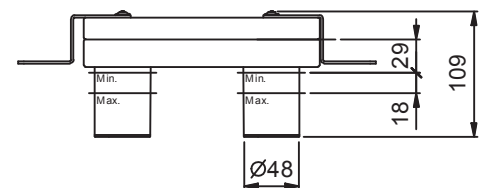

Art. F811B+M011A

Miscelatore lavabo da parete

- interasse bocca 19 cm
- maniglia
- limitatore di portata 5 l/min a 3 bar
- ingressi da 1/2"
- isolamento acustico
- senza scarico

Parte esterna

Finiture:

☐ **Acciaio spazzolato** 34 93 F811B

Parte da incasso

Finiture:

☐ 44 00 M011A

Progetto:

Stanza:

Data:

Commento:

Certificazioni: