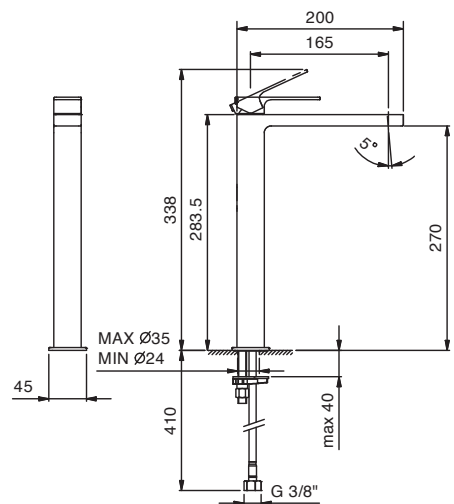

Art. F006WF

Miscelatore lavabo alto monoforo

- interasse bocca 16,5 cm
- maniglia
- limitatore di portata 5 l/min a 3 bar
- flessibili di alimentazione
- senza scarico

Finiture:

Cromo 34 02 F006WF

Progetto:

Stanza:

Data:

Commento:

Aeratore PCA 1.5 Gpm

Pressione (bar)	Portata (l/min)
0,5	3
1	5
2	5
3	5
4	5

Certificazioni: