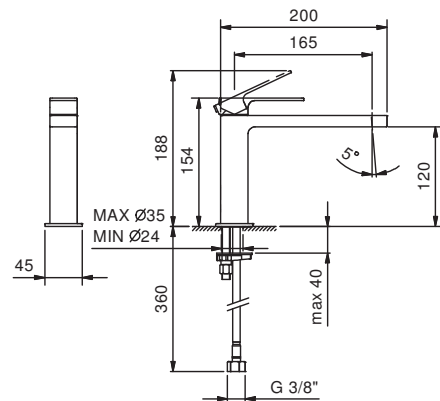

**Art. F003WF**

**Miscelatore lavabo bocca prolungata monoforo**

- interasse bocca 16,5 cm
- maniglia
- limitatore di portata 5 l/min a 3 bar
- flessibili di alimentazione
- senza scarico

Finiture:

Cromo

34 02 F003WF

---

---

---

---

**Aeratore PCA 1.5 Gpm**

Pressione (bar)	Portata (l/min)
0,5	3
1	5
2	5
3	5
4	5

**Certificazioni:**

leadfree