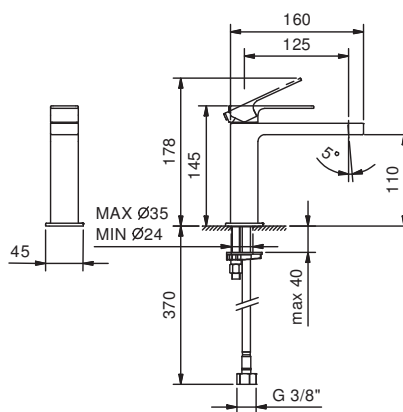

Art. F004WF

Miscelatore lavabo monoforo

- interasse bocca 12,5 cm
- maniglia
- limitatore di portata 5 l/min a 3 bar
- flessibili di alimentazione
- senza scarico

Finiture:

Cromo

34 02 F004WF

Progetto:

Stanza:

Data:

Commento:

Aeratore PCA 1.5 Gpm

Pressione (bar)	Portata (l/min)
0,5	3
1	5
2	5
3	5
4	5

Certificazioni:

leadfree