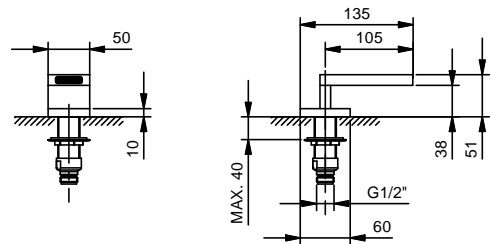

Art. T041

Bocca bordo vasca

- interasse bocca 10,5 cm
- cascata
- ingresso da 1/2"
- portata minima 22 l/min

N.B. Condizioni necessarie per il corretto funzionamento:
Portata min.: 12 l/min

Finiture:

1. ☐ **Matt Gun Metal PVD** 48 P5 T041

Progetto:

Stanza:

Data:

Commento:

Certificazioni: