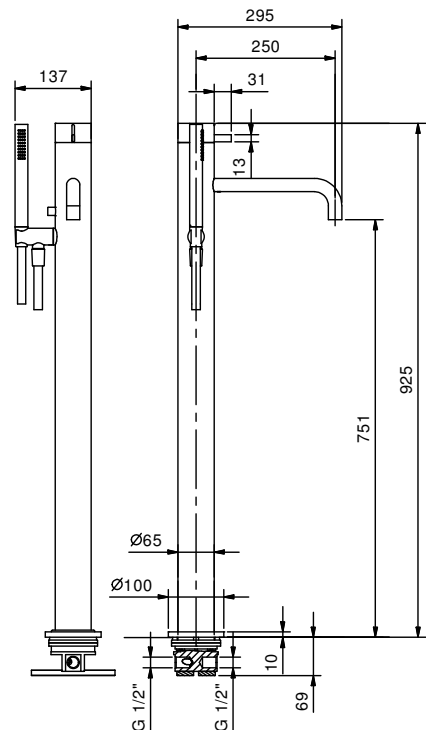

Art. A580B+A036A

Miscelatore vasca da pavimento

- interasse bocca 25 cm
- maniglia
- deviatore a pulsante a 2 uscite
- doccetta FIT
- supporto doccetta
- flessibile PVC 150 cm
- ingressi da 1/2"
- su colonna

Parte esterna

Finiture:

- Cromo** 27 02 A580B
- Matt Gun Metal PVD** 27 P5 A580B
- Matt British Gold PVD** 27 P6 A580B
- Matt Copper PVD** 27 P9 A580B

Parte da incasso

Finiture:

- 17 00 A036A

Progetto:

Stanza:

Data:

Commento:

Uscita libera	
Pressione (bar)	Portata (l/min)
0,5	9
1	17
2	21
3	24
4	27

Doccetta	
Pressione (bar)	Portata (l/min)
0,5	3
1	8
2	9
3	9
4	9

Certificazioni: