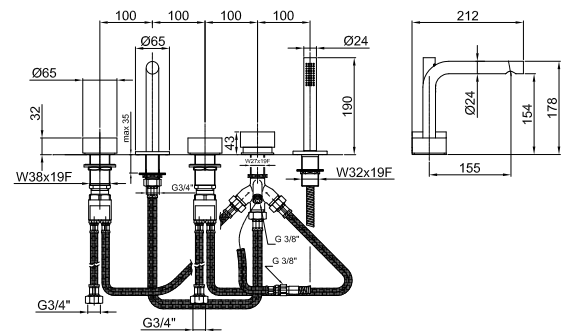

Art. A265

Gruppo bordo vasca

- interasse bocca 15,5 cm
- maniglie
- 5 fori
- deviatore a pulsante a 2 uscite
- doccetta FIT
- flessibile 150 cm
- vitone ceramico 90°
- ingressi da 3/4"
- flessibili di alimentazione

Finiture:

- Cromo** 27 02 A265
- Matt Gun Metal PVD** 27 P5 A265
- Matt British Gold PVD** 27 P6 A265
- Matt Copper PVD** 27 P9 A265

Progetto:

Stanza:

Data:

Commento:

Rompigetto

Pressione (bar)	Portata (l/min)
0,5	4
1	13
2	16
3	19
4	22

Doccetta

Pressione (bar)	Portata (l/min)
0,5	3
1	8
2	9
3	9
4	9

Certificazioni: