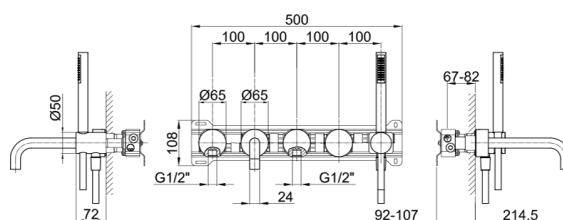

Art. A219B+A219A

Gruppo vasca incasso

- interasse bocca 21,5 cm
- maniglie
- deviatore a rotazione a 2 uscite
- doccetta FIT
- presa acqua con supporto per doccetta
- flessibile PVC 150 cm
- vitone ceramico 90°
- ingressi da 1/2"

Parte esterna

Finiture:

- Cromo** 27 02 A219B
- Matt Gun Metal PVD** 27 P5 A219B
- Matt British Gold PVD** 27 P6 A219B
- Matt Copper PVD** 27 P9 A219B

Parte da incasso

Finiture:

- 17 00 A219A

Progetto:

Stanza:

Data:

Commento:

Rompigetto	
Pressione (bar)	Portata (l/min)
0,5	6
1	13
2	16
3	18
4	20

Doccetta	
Pressione (bar)	Portata (l/min)
0,5	3
1	8
2	9
3	9
4	9

Certificazioni: