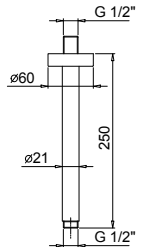

Art. 8058

Braccio doccia

- lunghezza 25 cm
- rosone tondo
- per installazione a soffitto
- ingresso da 1/2"

Finiture:

☐	Cromo	81 02 8058
☐	Matt Gun Metal PVD	81 P5 8058
☐	Matt British Gold PVD	81 P6 8058
☐	Matt Copper PVD	81 P9 8058

Progetto:

Stanza:

Data:

Commento:

Certificazioni: