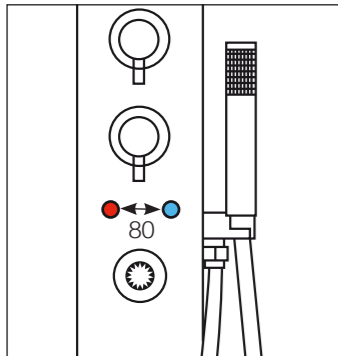

volga

130x h 1300 mm

- 1. Soffione doccia integrato
Head shower
- 2. Deviatore
Diverter
- 3. Miscelatore meccanico
Mechanical mixer
- 4. Doccetta
Hand shower
- 5. Idrogetti
Jets

Attacchi acqua calda e fredda
Hot and cold water connections