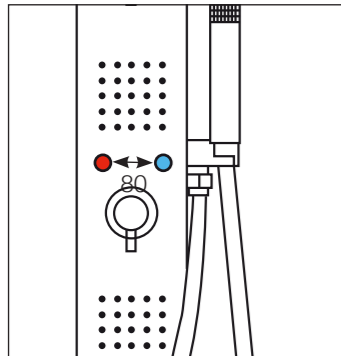

danubio

130x h 1600 mm

- 1. Soffione doccia integrato
Head shower
- 2. Deviatore
Diverter
- 3. Idrogetti
Jets
- 4. Doccetta
Hand shower
- 5. Miscelatore meccanico
Mechanical mixer

Attacchi acqua calda e fredda
Hot and cold water connections