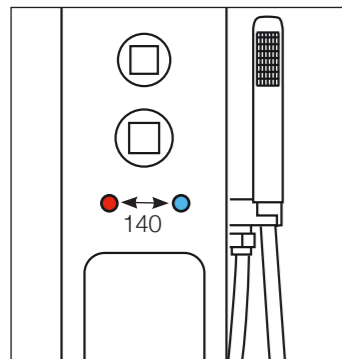

loira

220x h 1600 mm

- 1. Soffione doccia integrato
Head shower
- 2. Idrogetti
Jets
- 3. Deviatore
Diverter
- 4. Miscelatore meccanico
Mechanical mixer
- 5. Doccetta a due vie
Hand shower with diverter
- 6. Portashampoo
Shampoo shelf
- 7. Dispenser sapone
Soap dispenser