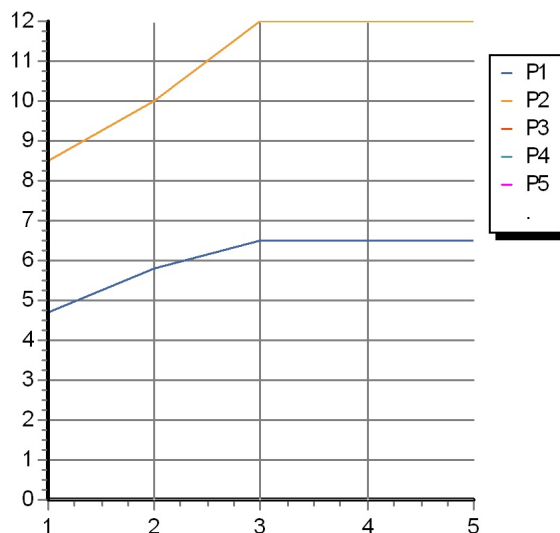

ZP8087.C3 Portate / Flowrates (lt/min)

PRESSIONE PRESSURE	1 BAR	2 BAR	3 BAR	4 BAR	5 BAR
<small>P1</small> SOFFIONE SHOWER HEAD	8,5	10	12	12	12
<small>P2</small> DOCCETTA HANDSHOWER	4,7	5,8	6,5	6,5	6,5
<small>P3</small>					
<small>P4</small>					
<small>P5</small>					

SHOWER

ZP8087.C3 Pesì e Misure / Weights and Sizes

Peso (Kg) Weight (lb)	15,9 (Kg)	35,05314 (lb)
Volume (dc3) - (in3)	114,56 (dc3)	0,006991 (in3)
h (mm) - (in)	240 (mm)	9,448824 (in)
L1 (mm) - (in)	430 (mm)	16,929143 (in)
L2 (mm) - (in)	1110 (mm)	43,700811 (in)