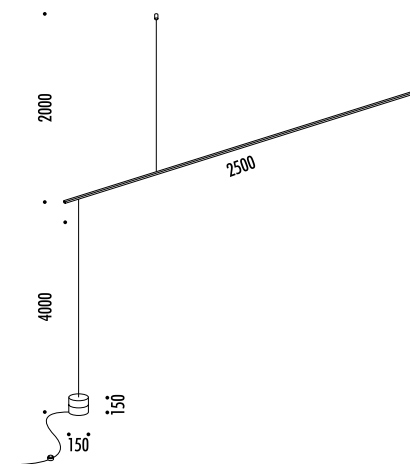

DESIGN DAVIDE GROPPI - 2014
LAMPADA DA TERRA E SOSPENSIONE - METALLO
FLOOR AND SUSPENSION LAMP - METAL
ENERGY CLASS: A+

FOSBURY

CE IP 20

175404	NERO OPACO / MATT BLACK	220-240 V - 50/60 Hz - 25 W LED - 3000K - 2000 lm ALIMENTAZIONE CON SPINA - CAVO TRASPARENTE DOPPIA EMISSIONE - NON DIMMERABILE POWER SUPPLY WITH PLUG - TRANSPARENT CABLE DUAL EMISSION - NOT DIMMABLE