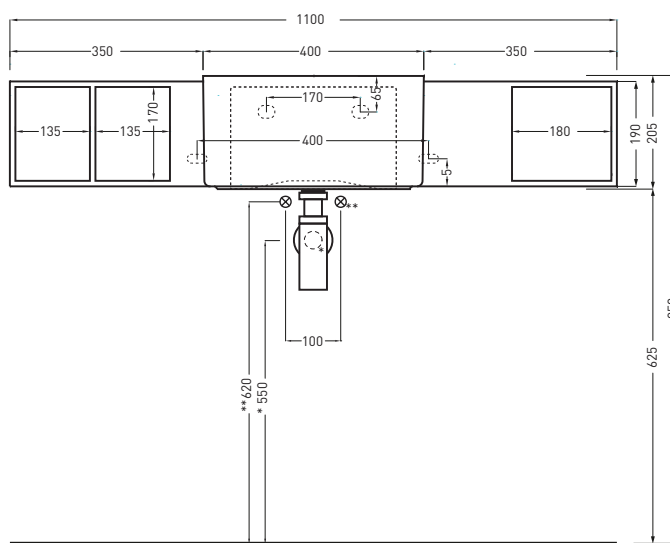

Sella - art. SELS + SEPO

lavabo sospeso con mensola in livingtec
wall-hung washbasin with livingtec shelf

cielo
handmade in Italy

ACCESSORI/ACCESSORIES:

PIL01 - Piletta universale click-clack CROMO con coperchio in ceramica / Universal click-clack drain in CHROME with ceramic lid

PIL01NM - Piletta universale click-clack NERO MATT con coperchio in ceramica / Universal click-clack drain in MATT BLACK with ceramic lid

PIL01BR - Piletta universale click-clack BRONZO con coperchio in ceramica / Universal click-clack drain in BRONZE with ceramic lid

SISP - Sifone CROMO / CHROME siphon

SIFN - Sifone NERO MATT / MATT BLACK siphon

SIFBR - Sifone BRONZO / BRONZE siphon

FINITURE

FINISHES

○ Bianco/white - glossy

Le Terre di Cielo

○ Talco	● Arenaria
○ Pomice	● Avena
○ Brina	● Lino
● Basalto	● Agave
● Lavagna	● Muschio
● Cemento	● Polvere
● Fango	● Cipria
● Cacao	● Canapa

FINITURE LIVINGTEC

LIVINGTEC FINISHES

- Bianco matt/Matt white
- Brina
- Arenaria

NOTE/NOTES

Novembre 2018

FRONT

* WATER OUTLET WITH art. SISP / SIFN / SIFBR
** WATER INLET (HOT-COLD)

ATTENZIONE:
Le superfici, pesi e misure riportate possono presentare leggere differenze rispetto ai pezzi reali, in considerazione e accordo delle caratteristiche di tolleranza intrinseche del materiale ceramico e del suo processo produttivo. L'azienda si riserva di cambiare schede tecniche e caratteristiche di funzionamento degli articoli in ogni momento e senza necessità di preavviso.