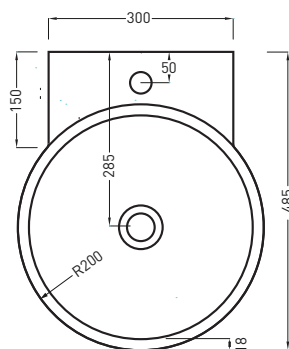

NOTE/NOTES

Novembre 2018

TOP

FRONT

SIDE

* WATER OUTLET WITH art. SISP / SIFN / SIFBR
** WATER INLET (HOT-COLD)

ATTENZIONE:
Le superfici, pesi e misure riportate possono presentare leggere differenze rispetto ai pezzi reali, in considerazione e accordo delle caratteristiche di tolleranza intrinseche del materiale ceramico e del suo processo produttivo. L'azienda si riserva di cambiare schede tecniche e caratteristiche di funzionamento degli articoli in ogni momento e senza necessità di preavviso.