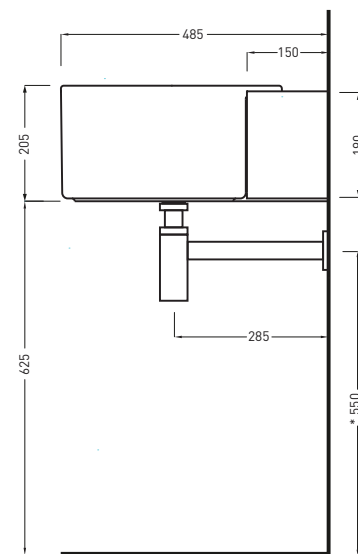

SIDE

* WATER OUTLET WITH art. SISP / SIFN / SIFBR
** WATER INLET (HOT-COLD)

ATTENZIONE:
Le superfici, pesi e misure riportate possono presentare leggere differenze rispetto ai pezzi reali, in considerazione e accordo delle caratteristiche di tolleranza intrinseche del materiale ceramico e del suo processo produttivo. L'azienda si riserva di cambiare schede tecniche e caratteristiche di funzionamento degli articoli in ogni momento e senza necessità di preavviso.

ATTENTION:
Surfaces, weights and dimensions can show some little differences compared to the real item, following typical intrinsic characteristics of ceramics material and production. The company reserves the right to change any technical specifications/ dimension and/or operating characteristics of the products at any time and without giving notice.