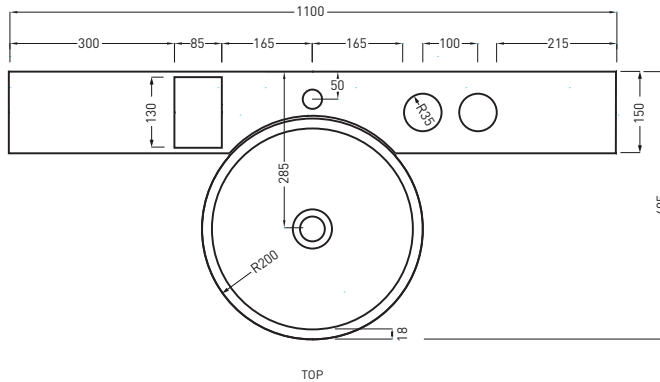

Sella - art. SELS + SEPO

lavabo sospeso con mensola in livingtec
wall-hung washbasin with livingtec shelf

cielo
handmade in Italy

ACCESSORI/ACCESSORIES:

PIL01 - Piletta universale click-clack CROMO con coperchio in ceramica / Universal click-clack drain in CHROME with ceramic lid

PIL01NM - Piletta universale click-clack NERO MATT con coperchio in ceramica / Universal click-clack drain in MATT BLACK with ceramic lid

PIL01BR - Piletta universale click-clack BRONZO con coperchio in ceramica / Universal click-clack drain in BRONZE with ceramic lid

SISP - Sifone CROMO / CHROME siphon

SIFN - Sifone NERO MATT / MATT BLACK siphon

SIFBR - Sifone BRONZO / BRONZE siphon

FINITURE

FINISHES

○ Bianco/white - glossy

Le Terre di Cielo

○ Talco	● Arenaria
○ Pomice	● Avena
○ Brina	● Lino
● Basalto	● Agave
● Lavagna	● Muschio
● Cemento	● Polvere
● Fango	● Cipria
● Cacao	● Canapa

FINITURE LIVINGTEC

LIVINGTEC FINISHES

- Bianco matt/Matt white
- Brina
- Arenaria

NOTE/NOTES

Novembre 2018

TOP

* WATER OUTLET WITH art. SISP / SIFN / SIFBR
** WATER INLET (HOT-COLD)

ATTENZIONE:
Le superfici, pesi e misure riportate possono presentare leggere differenze rispetto ai pezzi reali, in considerazione e accordo delle caratteristiche di tolleranza intrinseche del materiale ceramico e del suo processo produttivo. L'azienda si riserva di cambiare schede tecniche e caratteristiche di funzionamento degli articoli in ogni momento e senza necessità di preavviso.