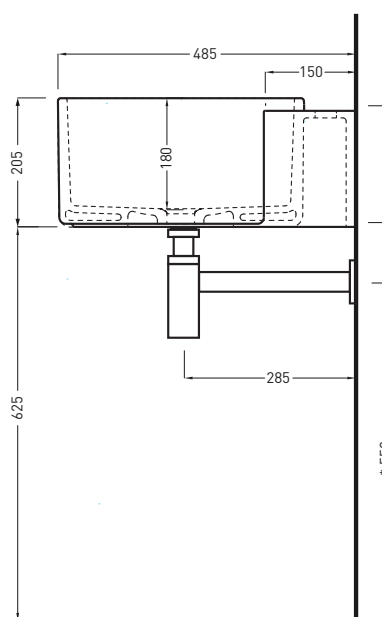

NOTE/NOTES

Novembre 2018

TOP

FRONT

SIDE

* WATER OUTLET WITH art. SISP / SIFN / SIFBR
** WATER INLET (HOT-COLD)

ATTENZIONE:
Le superfici, pesi e misure riportate possono presentare leggere differenze rispetto ai pezzi reali, in considerazione e accordo delle caratteristiche di tolleranza intrinseche del materiale ceramico e del suo processo produttivo. L'azienda si riserva di cambiare schede tecniche e caratteristiche di funzionamento degli articoli in ogni momento e senza necessità di preavviso.