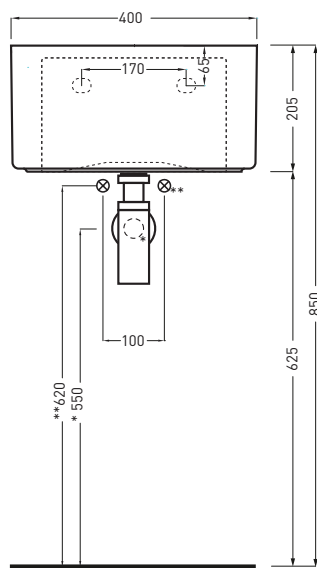

NOTE/NOTES

Novembre 2018

TOP

FRONT

SIDE

* WATER OUTLET WITH art. SISP / SIFN / SIFBR
** WATER INLET (HOT-COLD)

ATTENZIONE:
Le superfici, pesi e misure riportate possono presentare leggere differenze rispetto ai pezzi reali, in considerazione e accordo delle caratteristiche di tolleranza intrinseche del materiale ceramico e del suo processo produttivo. L'azienda si riserva di cambiare schede tecniche e caratteristiche di funzionamento degli articoli in ogni momento e senza necessità di preavviso.