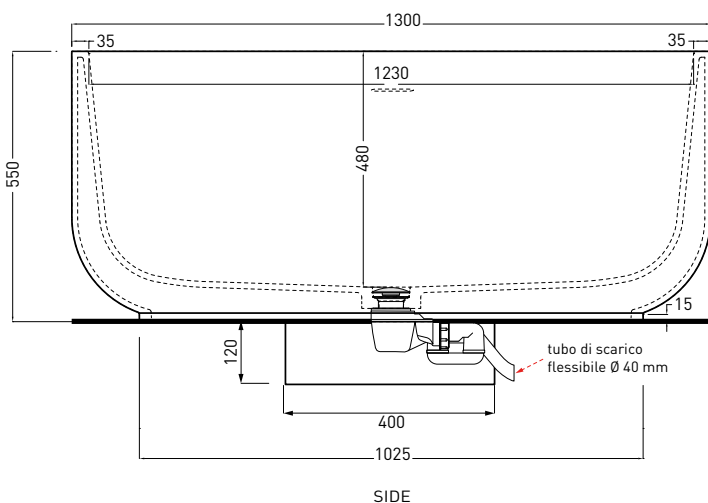

● Arenaria

● Brina

ACCESSORI/ACCESSORIES:

SHCOMEC - Meccanismo di scarico sifonato click-clack per vasca (obbligatorio) / *Pop up bath tub waste (obligatory)*

NOTE/NOTES

Capacità: 300 lt ca. al troppo pieno

Capacity: 300 lt ca. at overflow

Maggio 2018

TOP

SIDE

FRONT

ATTENZIONE:

Le misure d'installazione possono presentare leggere differenze rispetto ai pezzi reali in considerazione delle caratteristiche del materiale. L'azienda si riserva di cambiare schede tecniche e caratteristiche di funzionamento degli articoli in ogni momento e senza necessità di preavviso.