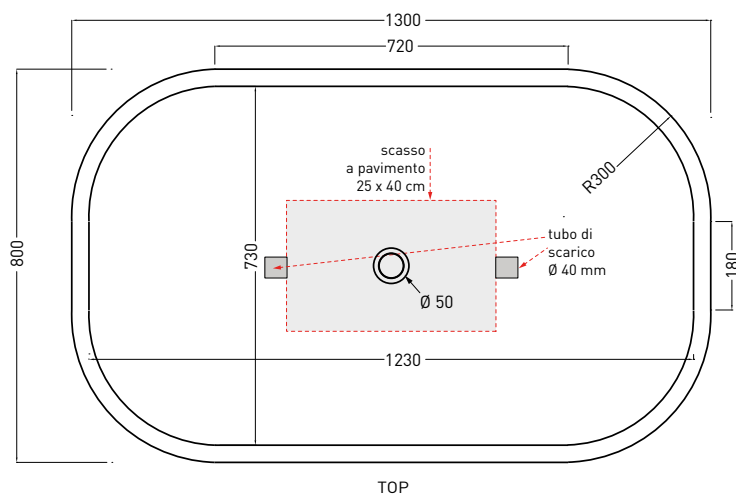

● Arenaria

● Brina

ACCESSORI/ACCESSORIES:

SHCOMEC - Meccanismo di scarico sifonato click-clack per vasca (obbligatorio) / *Pop up bath tub waste (obligatory)*

NOTE/NOTES

Capacità: 300 lt ca. al troppo pieno

Capacity: 300 lt ca. at overflow

Maggio 2018

TOP

SIDE

FRONT

ATTENZIONE:

Le misure d'installazione possono presentare leggere differenze rispetto ai pezzi reali in considerazione delle caratteristiche del materiale. L'azienda si riserva di cambiare schede tecniche e caratteristiche di funzionamento degli articoli in ogni momento e senza necessità di preavviso.