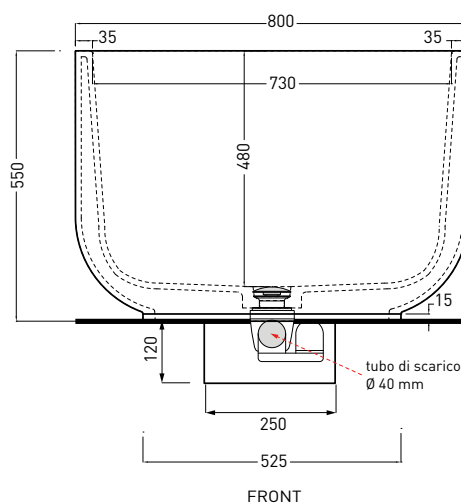

Capacity: 300 lt ca. at overflow

Maggio 2018

TOP

SIDE

FRONT

ATTENZIONE:

Le misure d'installazione possono presentare leggere differenze rispetto ai pezzi reali in considerazione delle caratteristiche del materiale. L'azienda si riserva di cambiare schede tecniche e caratteristiche di funzionamento degli articoli in ogni momento e senza necessità di preavviso.