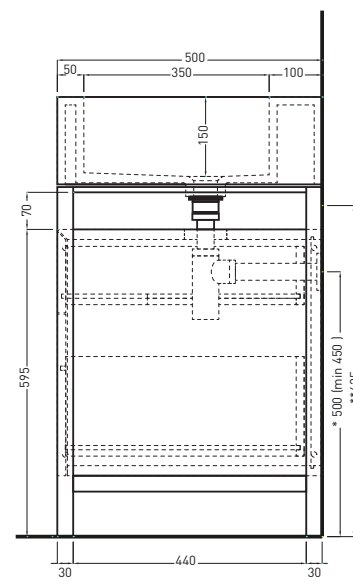

SIDE

ATTENZIONE:

ATTENTION: