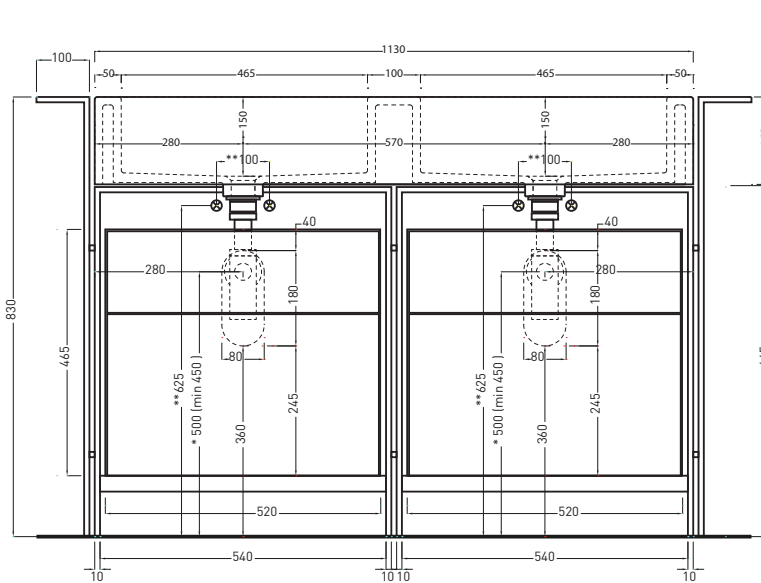

* WATER OUTLET WITH SIFTIB / SIFN
** WATER INLET (HOT-COLD)

FRONT