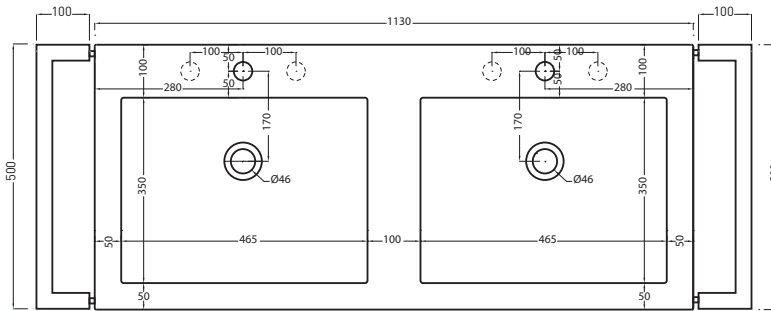

FINITURE SACCA IN CUIO

LEATHER LAUNDRY BAG FINISHES

● Nero	● Cuoio

Maggio 2018

TOP