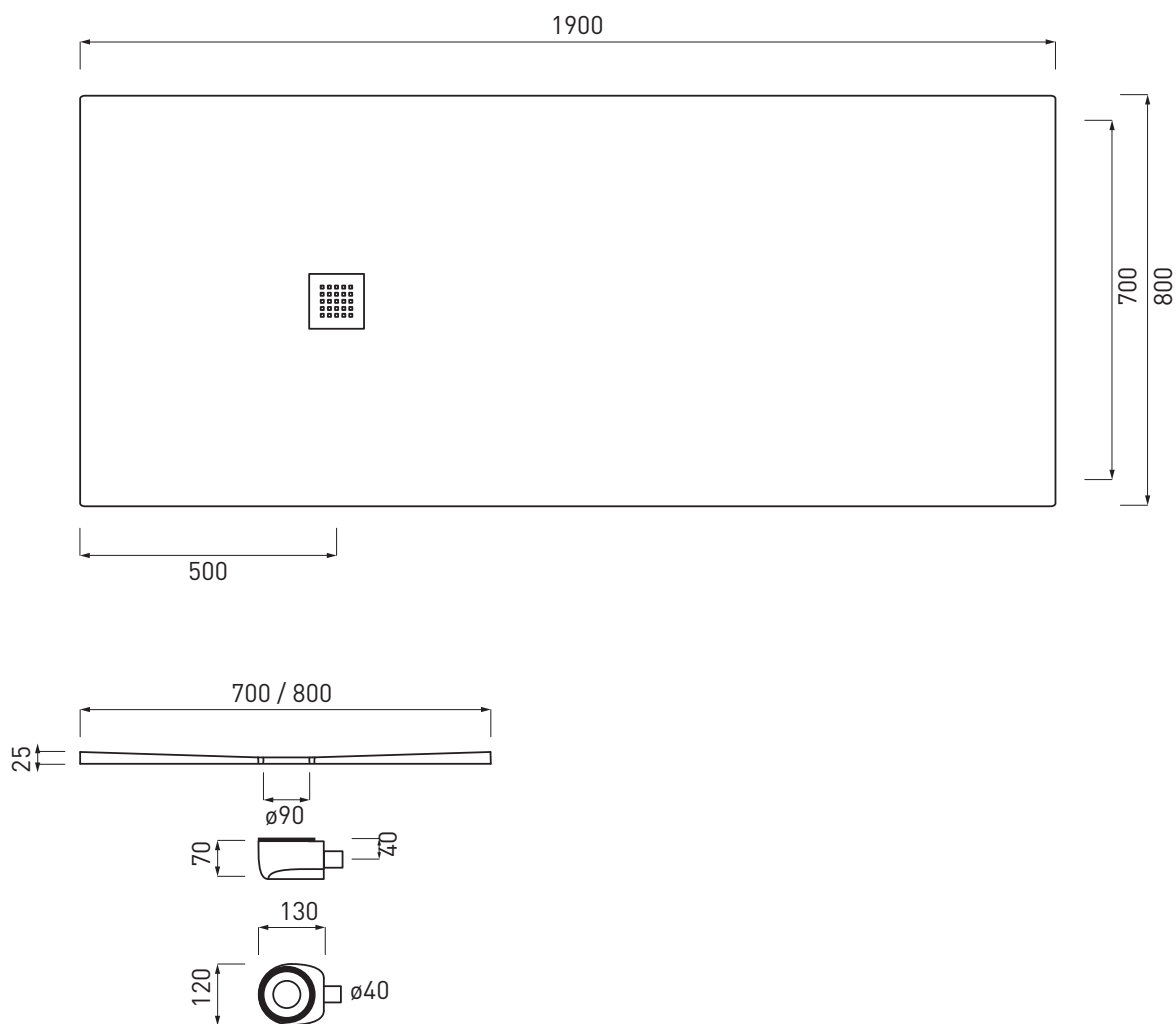

ATTENZIONE:

Considerato lo spessore estremamente ridotto del piatto doccia Venticinque (soltanto 2,5 cm), si fa notare che la pendenza degli stessi risulta ovviamente limitata e minore rispetto ad un piatto doccia di più alto spessore, con conseguente minor deflusso d'acqua. Si consiglia quindi l'uso di questo prodotto in combinazione con pareti doccia walk-in.

ATTENTION: