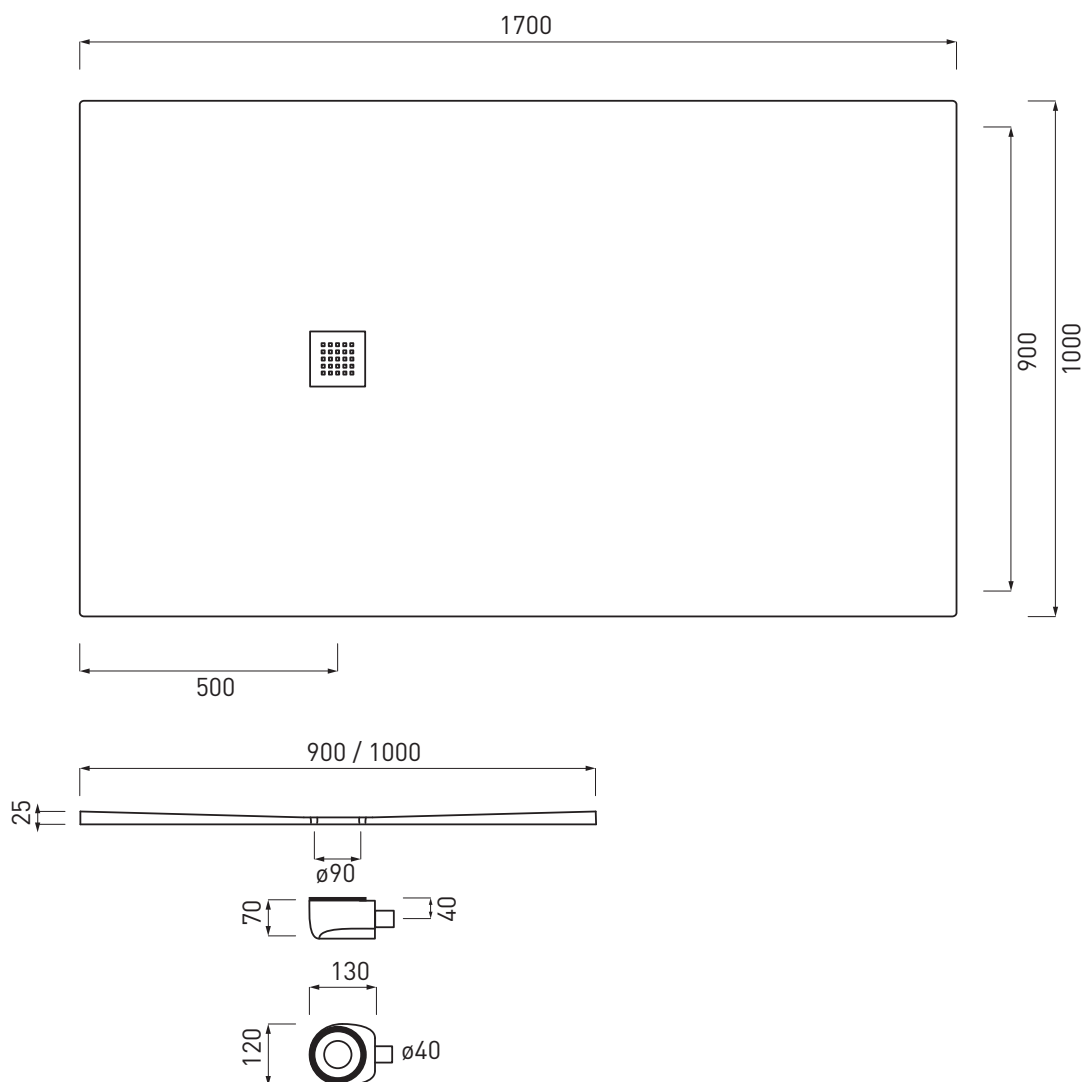

ATTENZIONE:

Considerato lo spessore estremamente ridotto del piatto doccia Venticinque (soltanto 2,5 cm), si fa notare che la pendenza degli stessi risulta ovviamente limitata e minore rispetto ad un piatto doccia di più alto spessore, con conseguente minor deflusso d'acqua. Si sconsiglia quindi l'uso di questo prodotto in combinazione con pareti doccia walk-in.

ATTENTION: