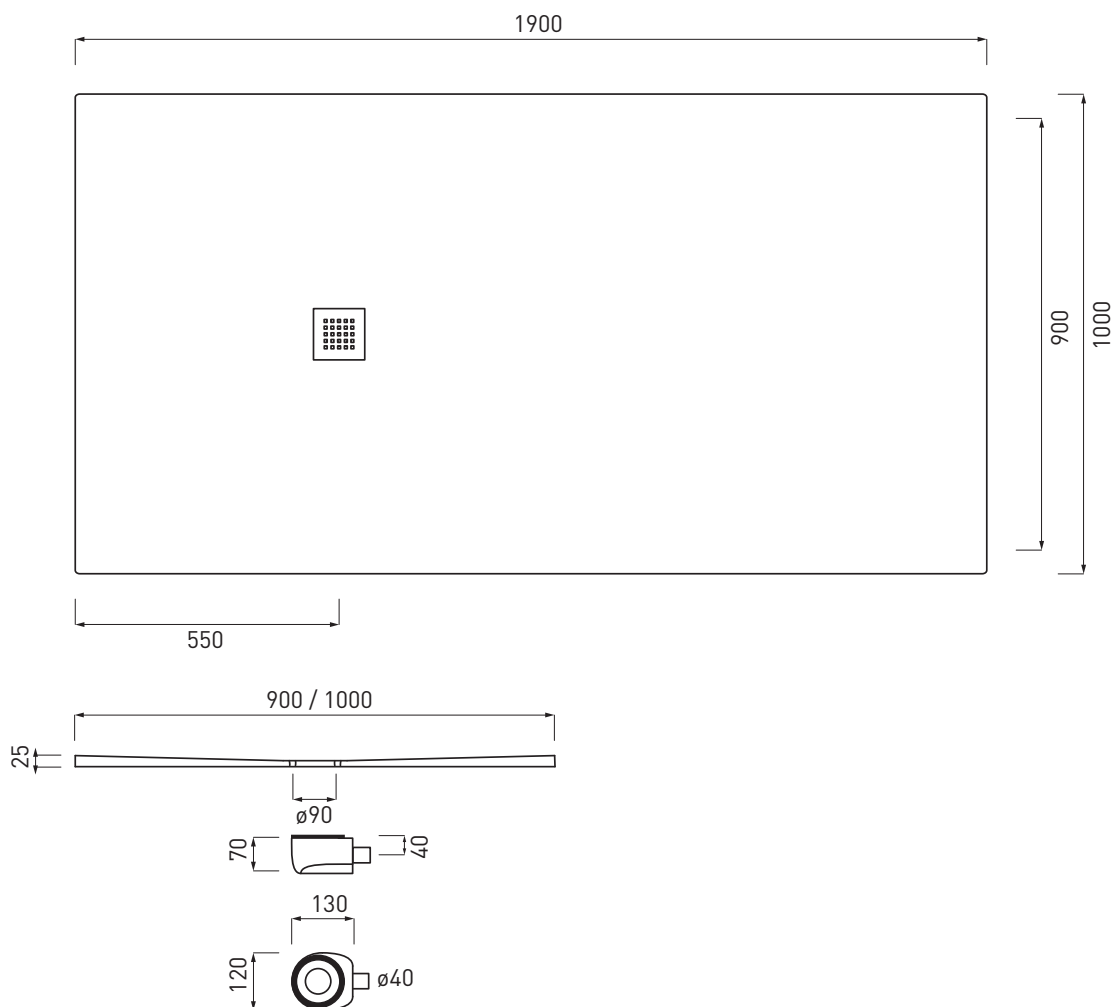

ATTENZIONE:

Considerato lo spessore estremamente ridotto del piatto doccia Venticinque (soltanto 2,5 cm), si fa notare che la pendenza degli stessi risulta ovviamente limitata e minore rispetto ad un piatto doccia di più alto spessore, con conseguente minor deflusso d'acqua. Si consiglia quindi l'uso di questo prodotto in combinazione con pareti doccia walk-in.

ATTENTION: