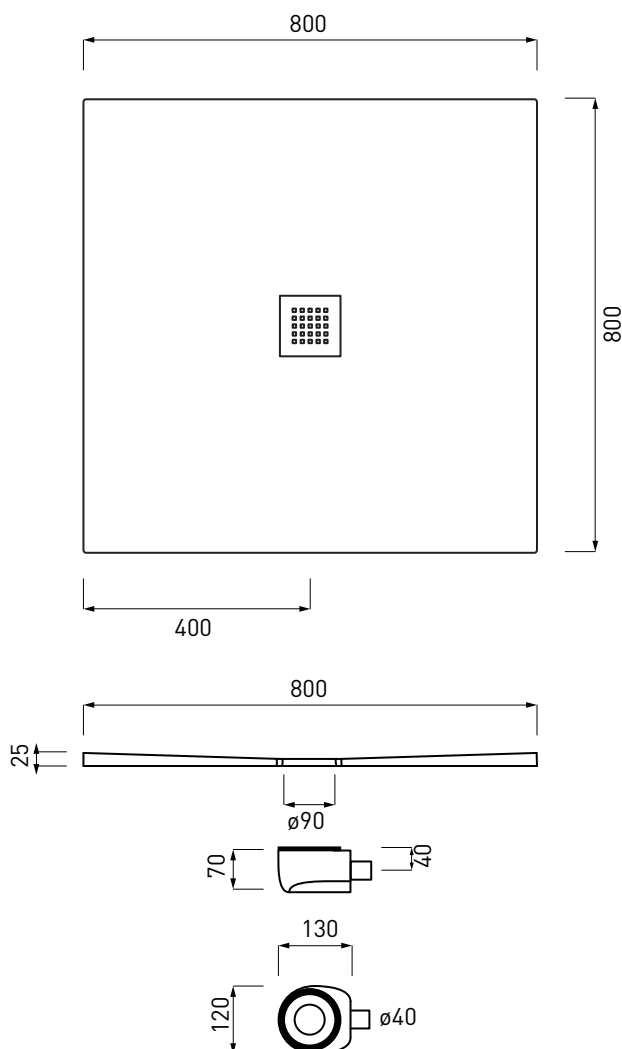

Collezione Venticinque - h2.5

PDR8080

Piatto doccia quadrato reversibile

Square shower tray shower tray
Plato de ducha cuadro reversibile
Receveur de douche carré et réversible
Umdrehbare rechteckige Duschplatte

Kg. 32,25

ATTENZIONE:

Considerato lo spessore estremamente ridotto del piatto doccia Venticinque (soltanto 2,5 cm), si fa notare che la pendenza degli stessi risulta ovviamente limitata e minore rispetto ad un piatto doccia di più alto spessore, con conseguente minor deflusso d'acqua. Si sconsiglia quindi l'uso di questo prodotto in combinazione con pareti doccia walk-in.

ATTENTION: