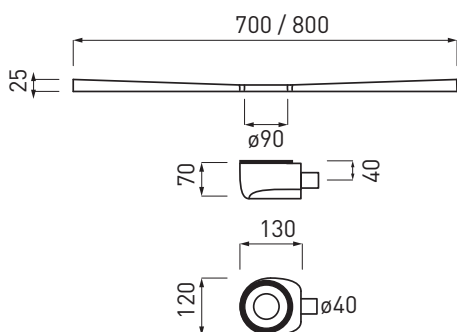

ATTENZIONE:

Considerato lo spessore estremamente ridotto del piatto doccia Venticinque (soltanto 2,5 cm), si fa notare che la pendenza degli stessi risulta ovviamente limitata e minore rispetto ad un piatto doccia di più alto spessore, con conseguente minor deflusso d'acqua. Si consiglia quindi l'uso di questo prodotto in combinazione con pareti doccia walk-in.

ATTENTION: