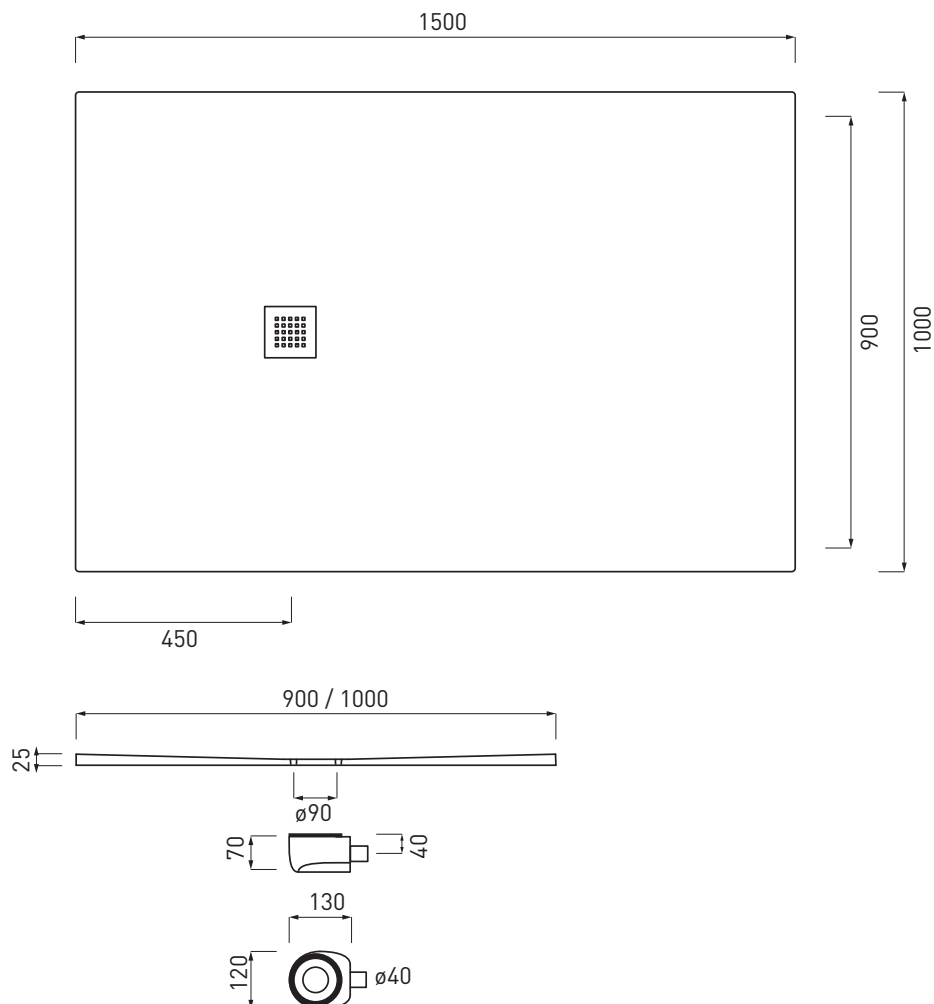

ATTENZIONE:

Considerato lo spessore estremamente ridotto del piatto doccia Venticinque (soltanto 2,5 cm), si fa notare che la pendenza degli stessi risulta ovviamente limitata e minore rispetto ad un piatto doccia di più alto spessore, con conseguente minor deflusso d'acqua. Si sconsiglia quindi l'uso di questo prodotto in combinazione con pareti doccia walk-in.

ATTENTION:

In accordance to the extremely reduced thickness of the Venticinque shower tray (just 2,5 cm), it is noteworthy that the overall slope of the surface is obviously limited and less steep than on a thicker shower tray, resulting in less water outflow speed. We therefore advise against the use of this product in combination with walk-in shower walls.