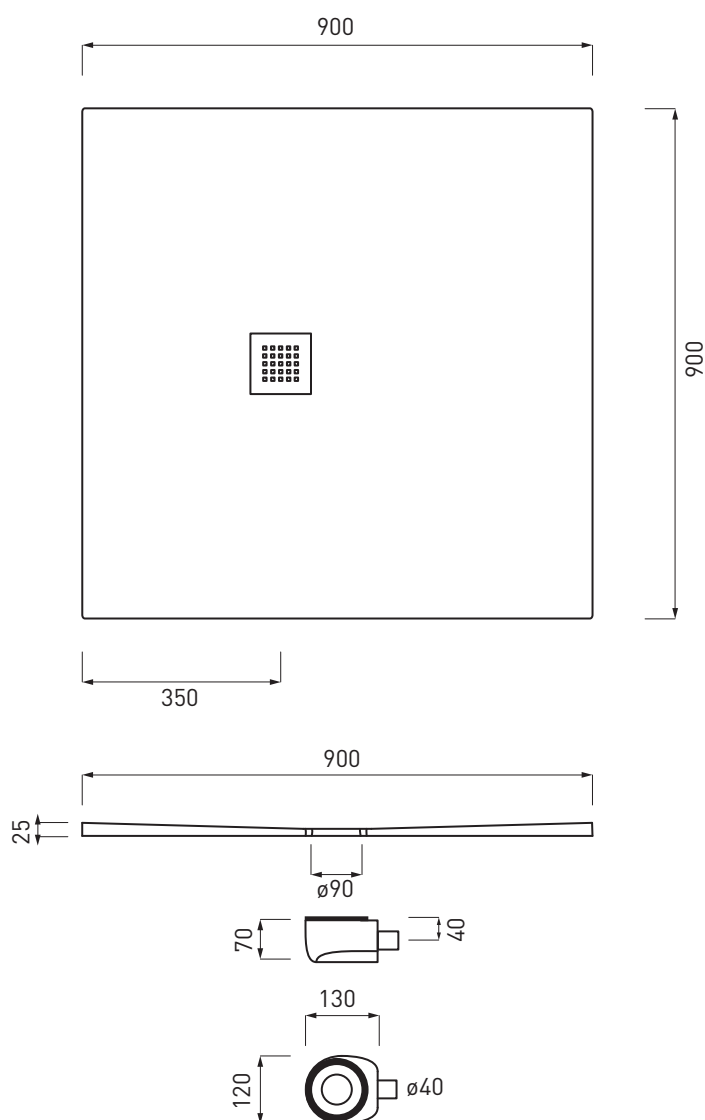

Collezione Venticinque - h2.5

PDR9090

Piatto doccia quadrato reversibile

Square shower tray shower tray
Plato de ducha cuadro reversibile
Receveur de douche carré et réversible
Umdrehbare rechteckige Duschplatte

Kg. 40,80

ATTENZIONE:

Considerato lo spessore estremamente ridotto del piatto doccia Venticinque (soltanto 2,5 cm), si fa notare che la pendenza degli stessi risulta ovviamente limitata e minore rispetto ad un piatto doccia di più alto spessore, con conseguente minor deflusso d'acqua. Si sconsiglia quindi l'uso di questo prodotto in combinazione con pareti doccia walk-in.

ATTENTION: