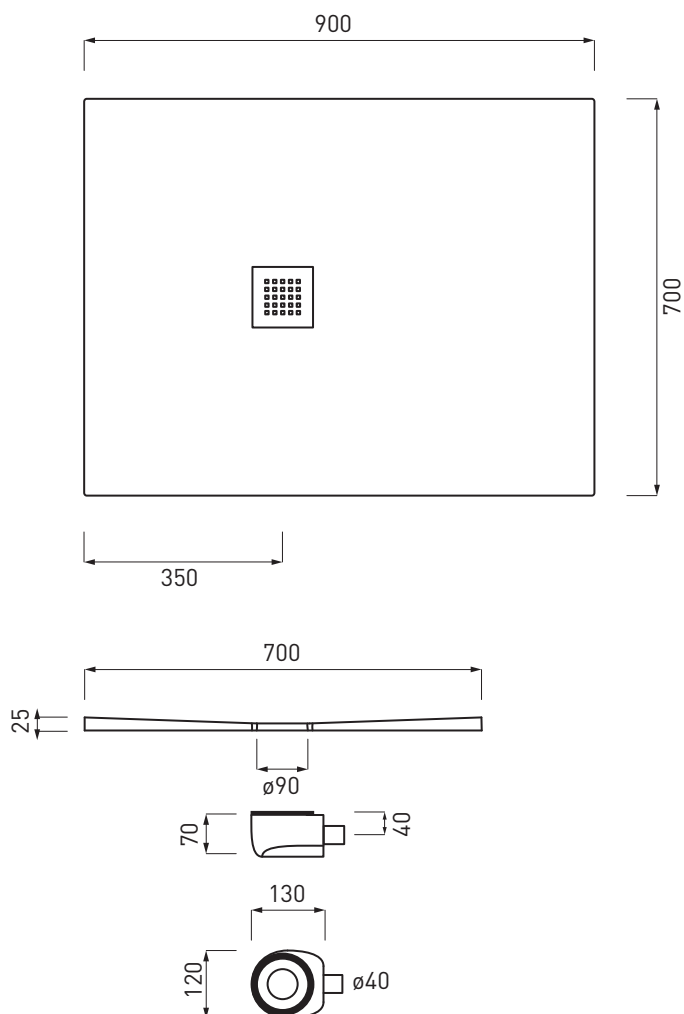

ATTENZIONE:

Considerato lo spessore estremamente ridotto del piatto doccia Venticinque (soltanto 2,5 cm), si fa notare che la pendenza degli stessi risulta ovviamente limitata e minore rispetto ad un piatto doccia di più alto spessore, con conseguente minor deflusso d'acqua. Si sconsiglia quindi l'uso di questo prodotto in combinazione con pareti doccia walk-in.

ATTENTION: