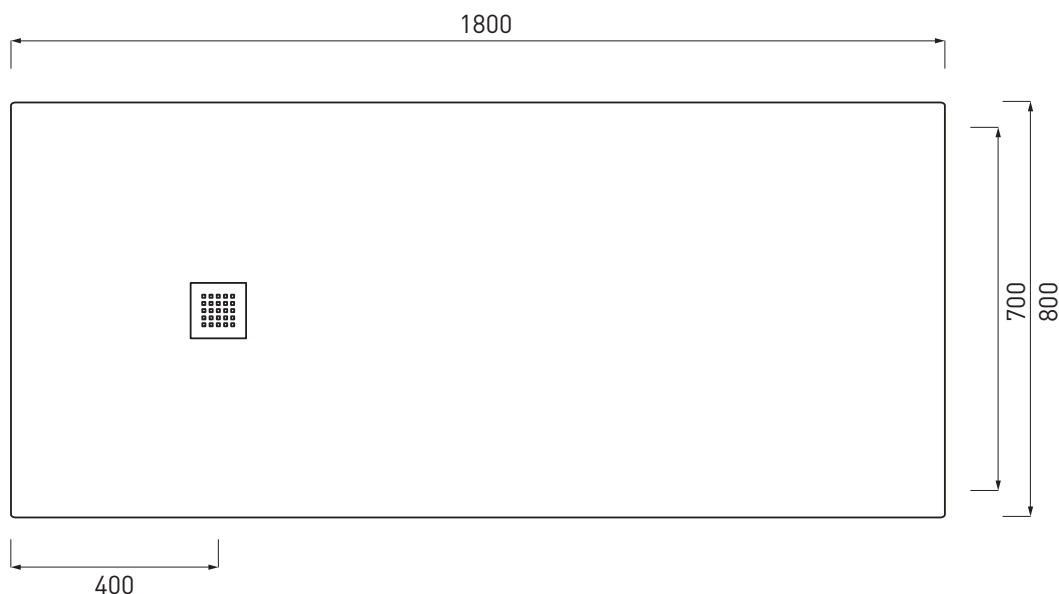

ATTENZIONE:

Considerato lo spessore estremamente ridotto del piatto doccia Venticinque (soltanto 2,5 cm), si fa notare che la pendenza degli stessi risulta ovviamente limitata e minore rispetto ad un piatto doccia di più alto spessore, con conseguente minor deflusso d'acqua. Si sconsiglia quindi l'uso di questo prodotto in combinazione con pareti doccia walk-in.

ATTENTION: