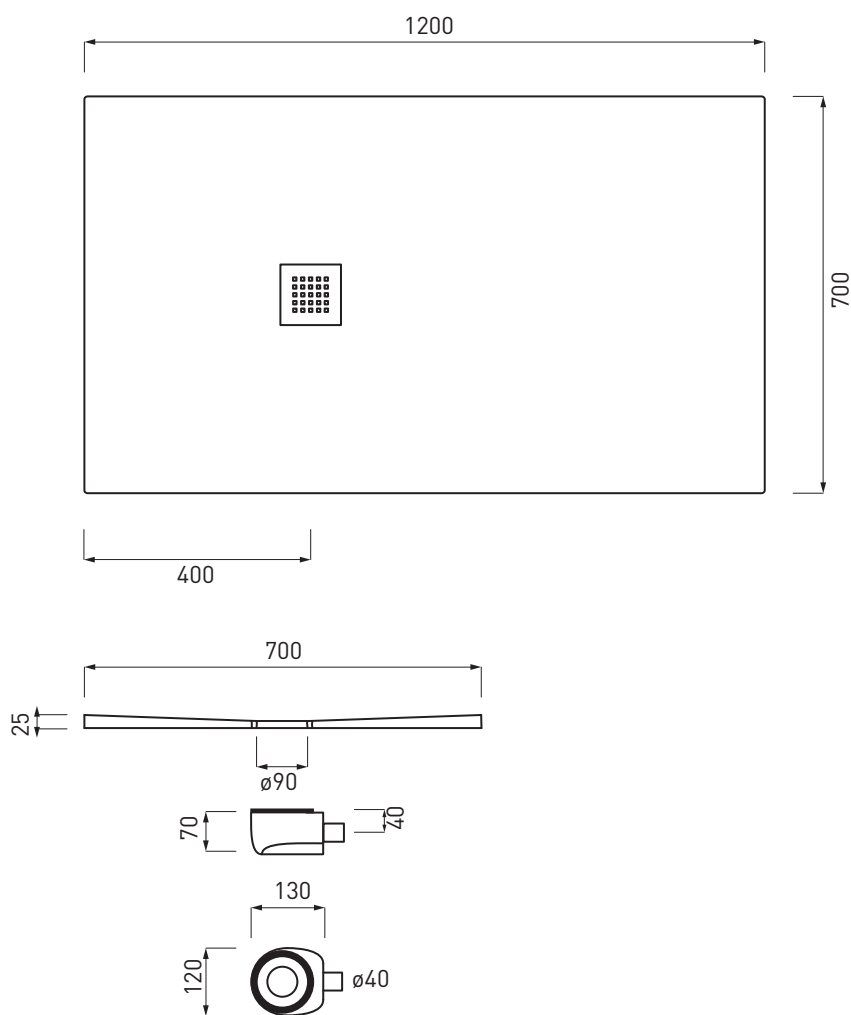

ATTENZIONE:

Considerato lo spessore estremamente ridotto del piatto doccia Venticinque (soltanto 2,5 cm), si fa notare che la pendenza degli stessi risulta ovviamente limitata e minore rispetto ad un piatto doccia di più alto spessore, con conseguente minor deflusso d'acqua. Si sconsiglia quindi l'uso di questo prodotto in combinazione con pareti doccia walk-in.

ATTENTION: