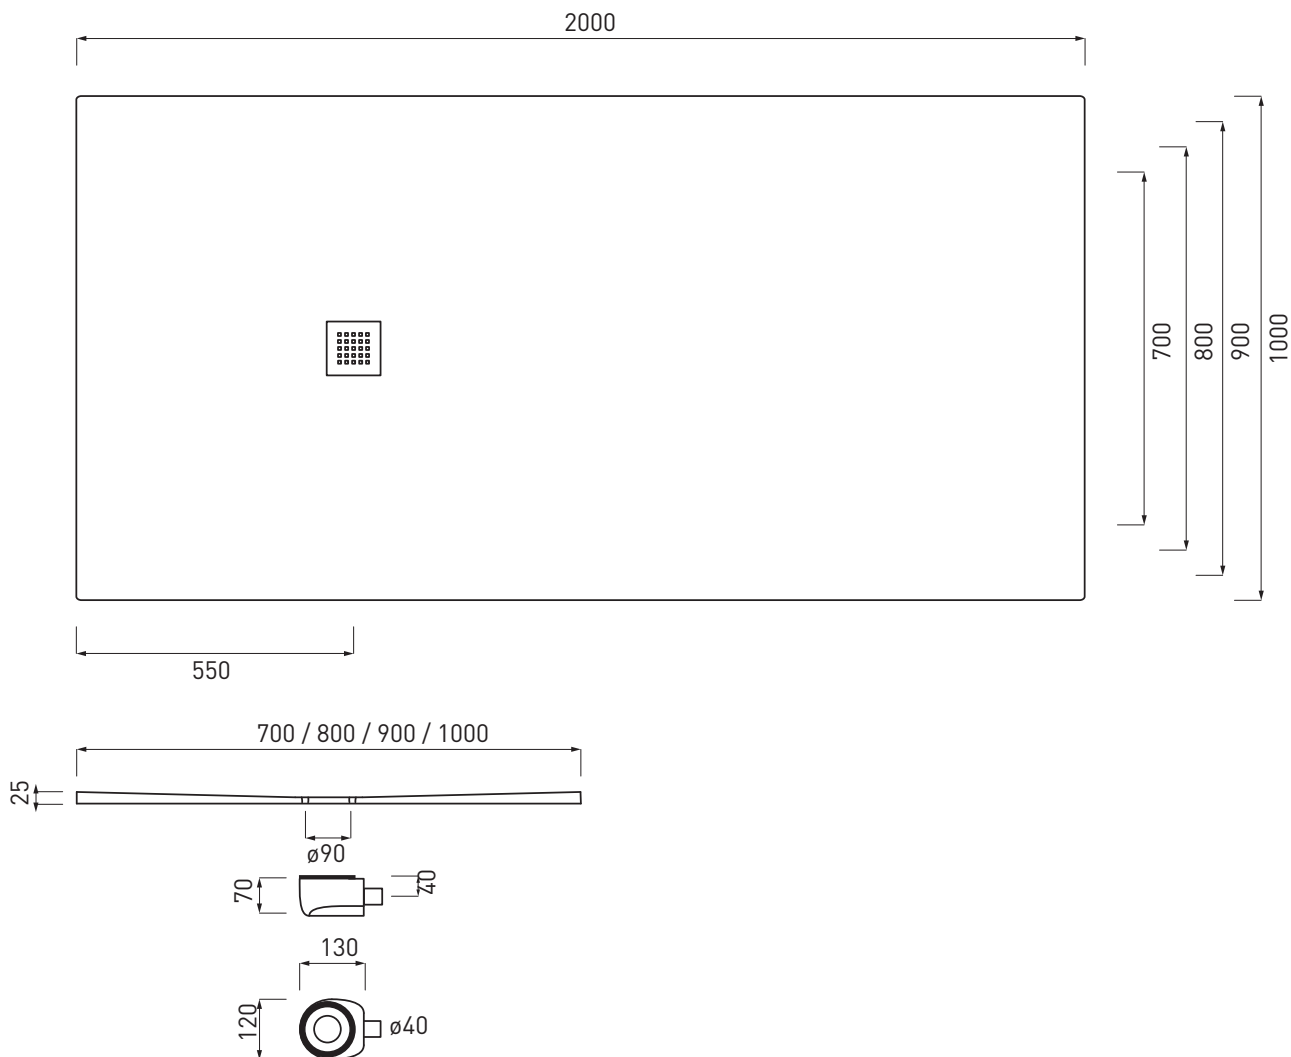

ATTENZIONE:

Considerato lo spessore estremamente ridotto del piatto doccia Venticinque (soltanto 2,5 cm), si fa notare che la pendenza degli stessi risulta ovviamente limitata e minore rispetto ad un piatto doccia di più alto spessore, con conseguente minor deflusso d'acqua. Si sconsiglia quindi l'uso di questo prodotto in combinazione con pareti doccia walk-in.

ATTENTION: