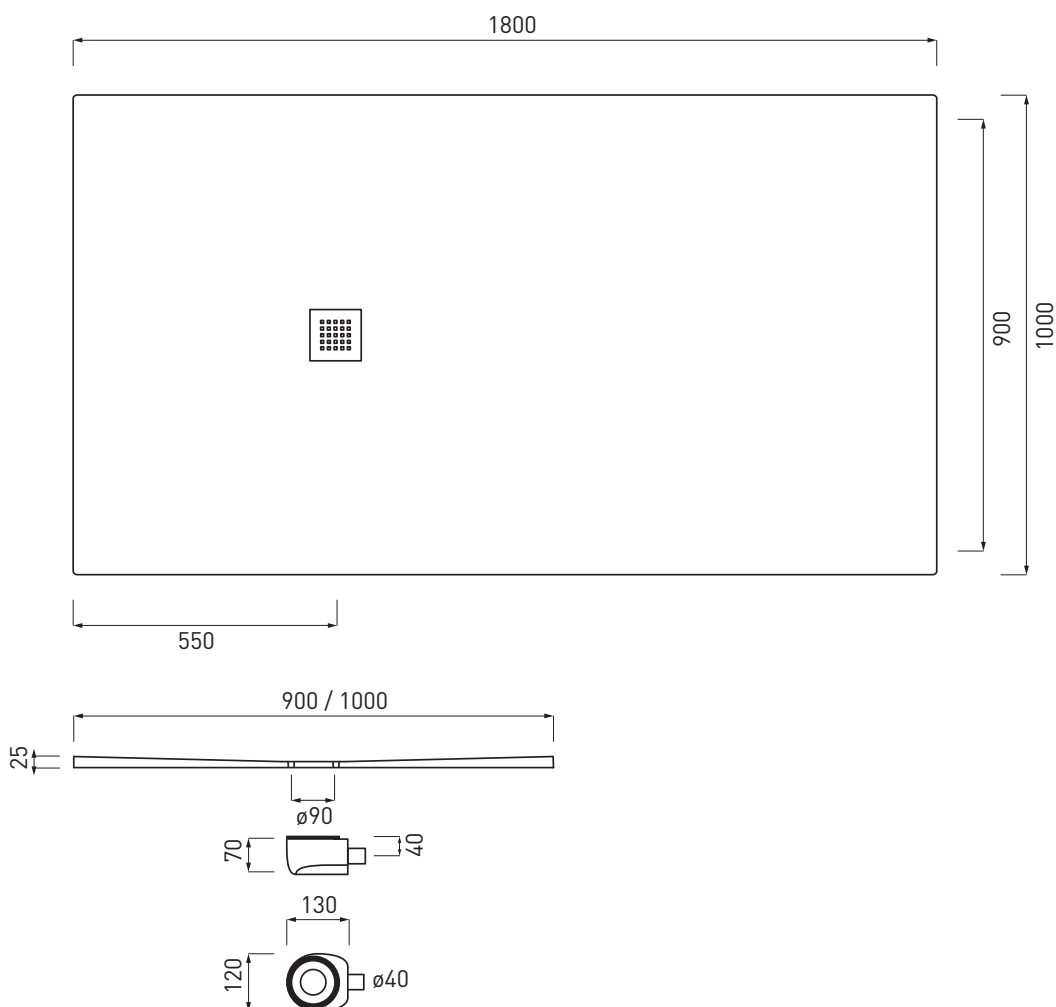

ATTENZIONE:

Considerato lo spessore estremamente ridotto del piatto doccia Venticinque (soltanto 2,5 cm), si fa notare che la pendenza degli stessi risulta ovviamente limitata e minore rispetto ad un piatto doccia di più alto spessore, con conseguente minor deflusso d'acqua. Si sconsiglia quindi l'uso di questo prodotto in combinazione con pareti doccia walk-in.

ATTENTION: