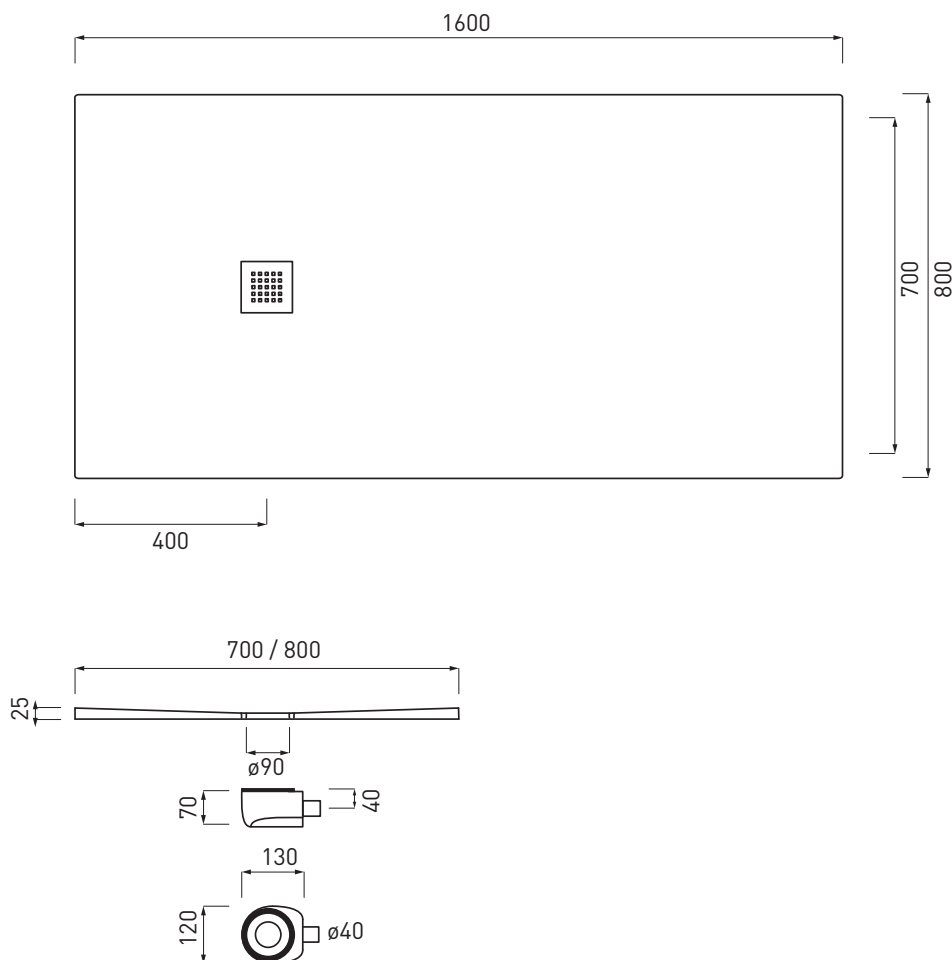

ATTENZIONE:

Considerato lo spessore estremamente ridotto del piatto doccia Venticinque (soltanto 2,5 cm), si fa notare che la pendenza degli stessi risulta ovviamente limitata e minore rispetto ad un piatto doccia di più alto spessore, con conseguente minor deflusso d'acqua. Si sconsiglia quindi l'uso di questo prodotto in combinazione con pareti doccia walk-in.

ATTENTION: