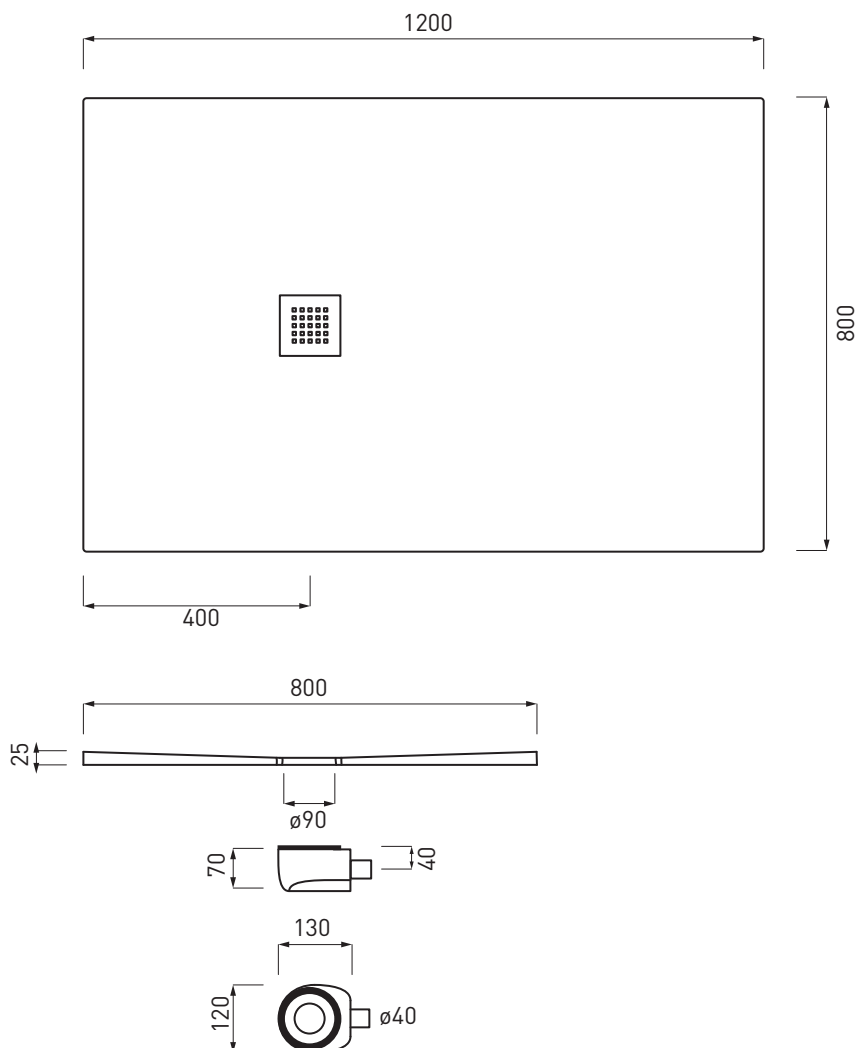

ATTENZIONE:

Considerato lo spessore estremamente ridotto del piatto doccia Venticinque (soltanto 2,5 cm), si fa notare che la pendenza degli stessi risulta ovviamente limitata e minore rispetto ad un piatto doccia di più alto spessore, con conseguente minor deflusso d'acqua. Si sconsiglia quindi l'uso di questo prodotto in combinazione con pareti doccia walk-in.

ATTENTION: