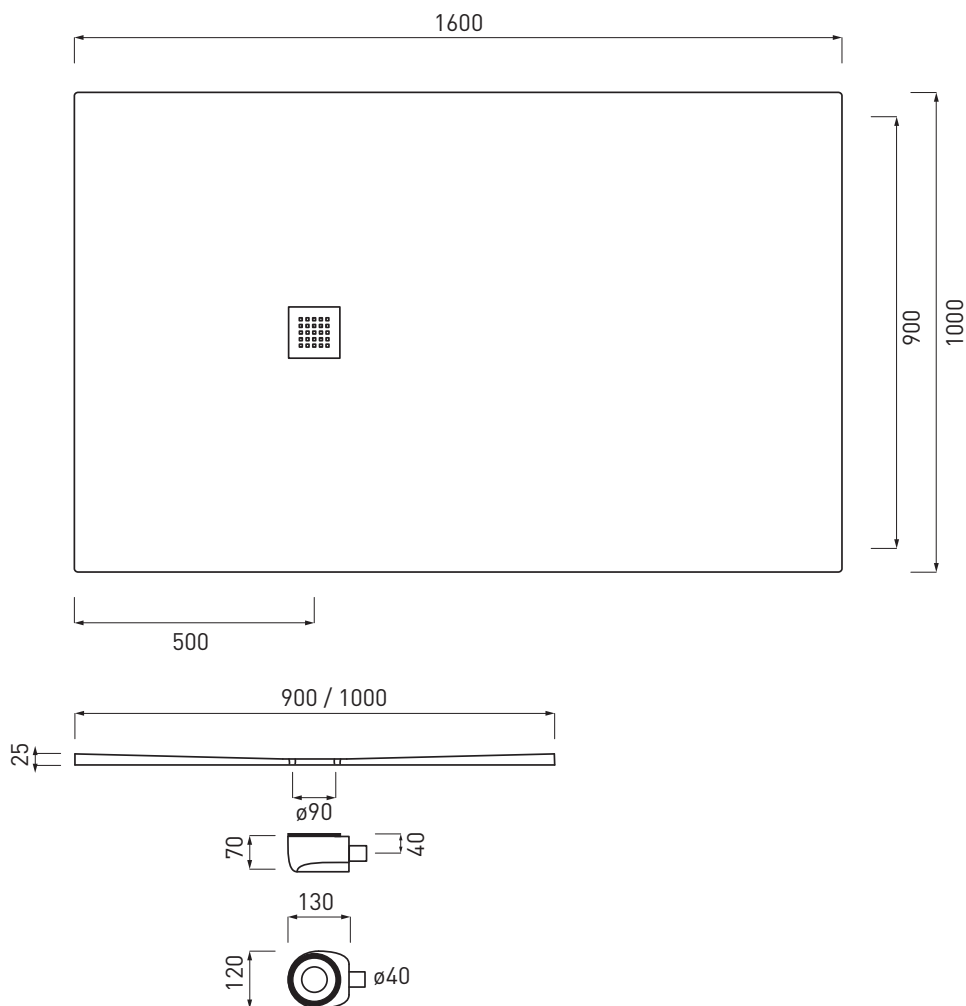

ATTENZIONE:

Considerato lo spessore estremamente ridotto del piatto doccia Venticinque (soltanto 2,5 cm), si fa notare che la pendenza degli stessi risulta ovviamente limitata e minore rispetto ad un piatto doccia di più alto spessore, con conseguente minor deflusso d'acqua. Si sconsiglia quindi l'uso di questo prodotto in combinazione con pareti doccia walk-in.

ATTENTION: