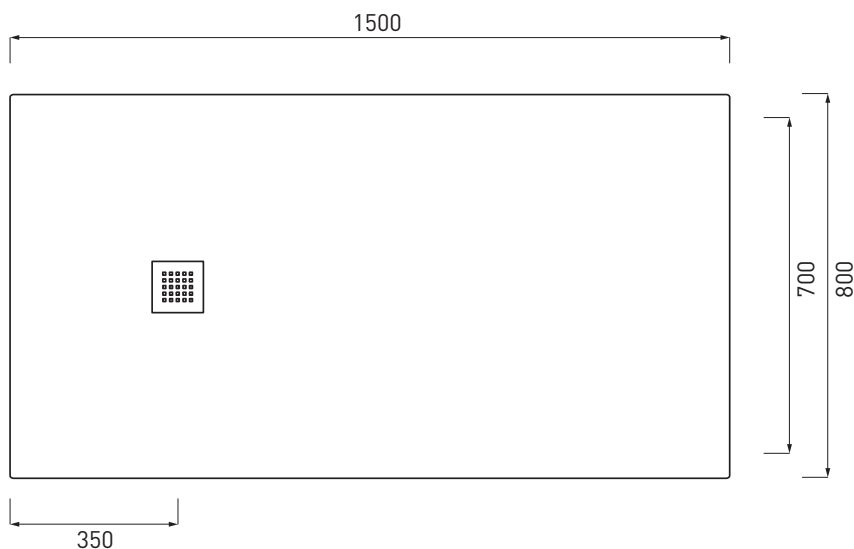

ATTENZIONE:

Considerato lo spessore estremamente ridotto del piatto doccia Venticinque (soltanto 2,5 cm), si fa notare che la pendenza degli stessi risulta ovviamente limitata e minore rispetto ad un piatto doccia di più alto spessore, con conseguente minor deflusso d'acqua. Si consiglia quindi l'uso di questo prodotto in combinazione con pareti doccia walk-in.

ATTENTION: