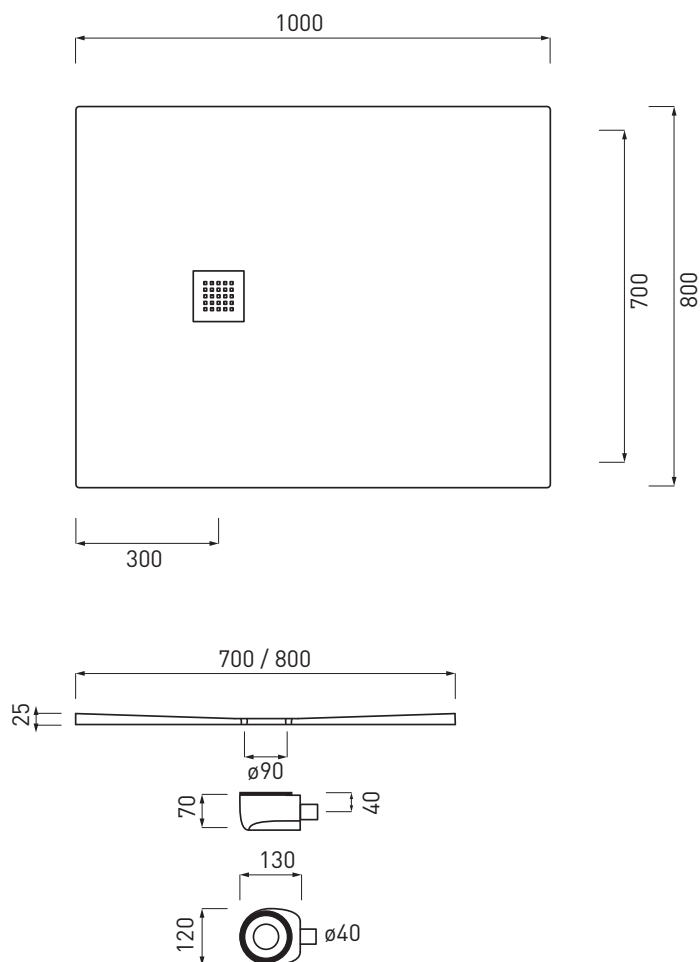

ATTENZIONE:

Considerato lo spessore estremamente ridotto del piatto doccia Venticinque (soltanto 2,5 cm), si fa notare che la pendenza degli stessi risulta ovviamente limitata e minore rispetto ad un piatto doccia di più alto spessore, con conseguente minor deflusso d'acqua. Si sconsiglia quindi l'uso di questo prodotto in combinazione con pareti doccia walk-in.

ATTENTION: