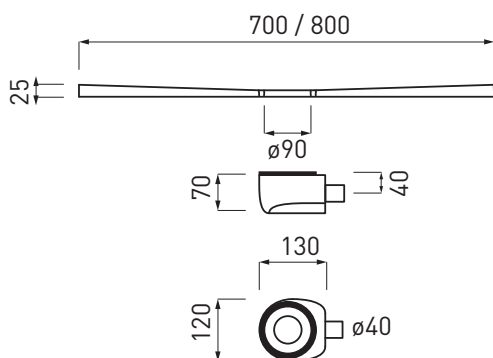

ATTENZIONE:

Considerato lo spessore estremamente ridotto del piatto doccia Venticinque (soltanto 2,5 cm), si fa notare che la pendenza degli stessi risulta ovviamente limitata e minore rispetto ad un piatto doccia di più alto spessore, con conseguente minor deflusso d'acqua. Si sconsiglia quindi l'uso di questo prodotto in combinazione con pareti doccia walk-in.

ATTENTION: