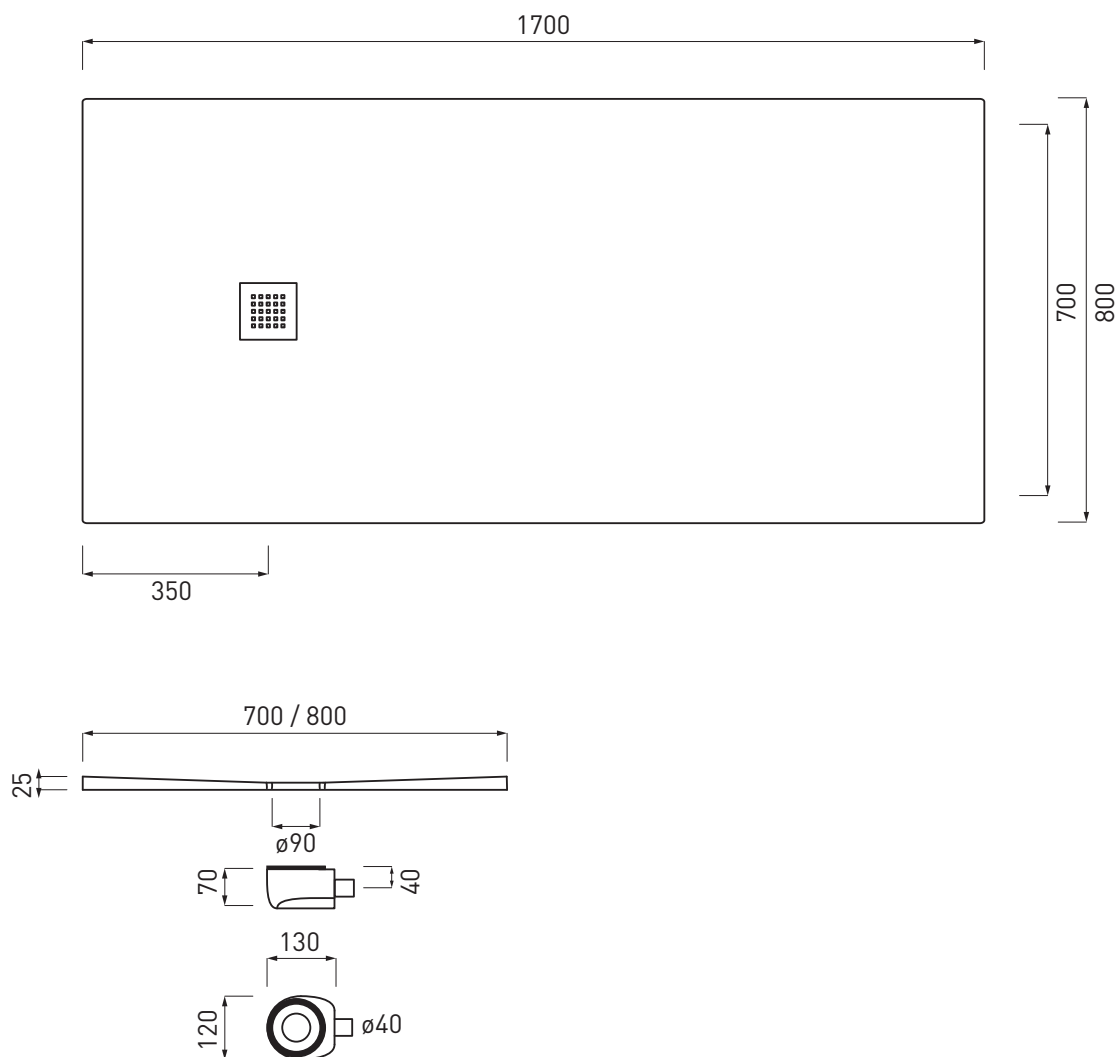

ATTENZIONE:

Considerato lo spessore estremamente ridotto del piatto doccia Venticinque (soltanto 2,5 cm), si fa notare che la pendenza degli stessi risulta ovviamente limitata e minore rispetto ad un piatto doccia di più alto spessore, con conseguente minor deflusso d'acqua. Si sconsiglia quindi l'uso di questo prodotto in combinazione con pareti doccia walk-in.

ATTENTION: