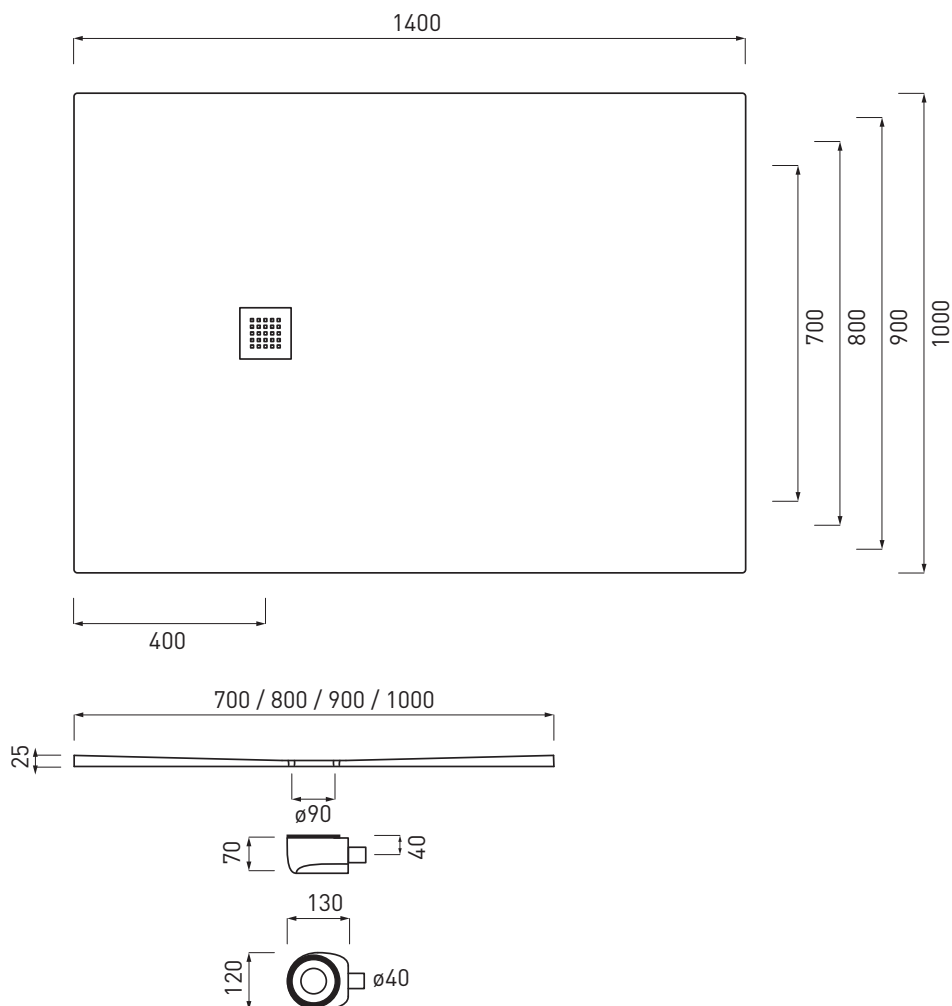

ATTENZIONE:

Considerato lo spessore estremamente ridotto del piatto doccia Venticinque (soltanto 2,5 cm), si fa notare che la pendenza degli stessi risulta ovviamente limitata e minore rispetto ad un piatto doccia di più alto spessore, con conseguente minor deflusso d'acqua. Si sconsiglia quindi l'uso di questo prodotto in combinazione con pareti doccia walk-in.

ATTENTION: