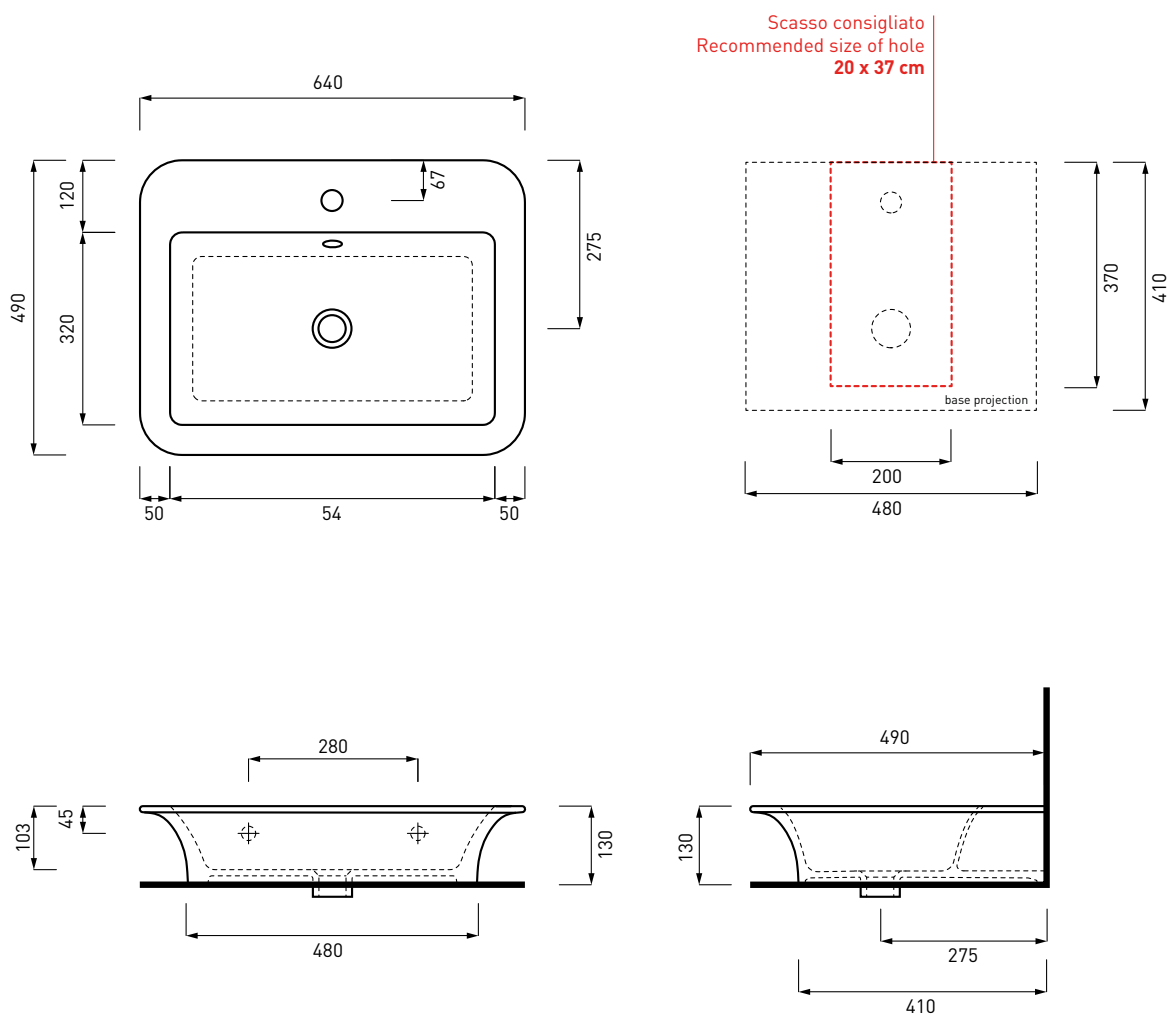

Opera - art. 0PLA64R

lavabo sospeso o da appoggio
on-top / wall-hung washbasin

cielo
handmade in Italy

PESO NETTO/NET WEIGHT: 12,85 Kg

PCS PALLET: 20

PCS PALLET CONTAINER: 34

ACCESSORI/ACCESSORIES:

PIL01 - Piletta universale click clack con coperchio in ceramica / Universal pop-up waste with ceramic cover

FINITURE

FINISHES

○ Bianco/white - glossy

● Nero/black - glossy

NOTE/NOTES

Marzo 2017

ATTENZIONE:
Le misure d'installazione possono presentare leggere differenze rispetto ai pezzi reali in considerazione delle caratteristiche del prodotto ceramico. L'azienda si riserva di cambiare schede tecniche e caratteristiche di funzionamento degli articoli in ogni momento e senza necessità di preavviso. I pesi possono subire variazioni fino al 20%.

ATTENTION:
Measure details can show some little difference respect real items, following typical characteristics of ceramics articles production. The company reserves the right to change any technical specifications/dimension and/or operating characteristics of the products at any time and without giving notice. The ceramic items weight may vary up to 20%.