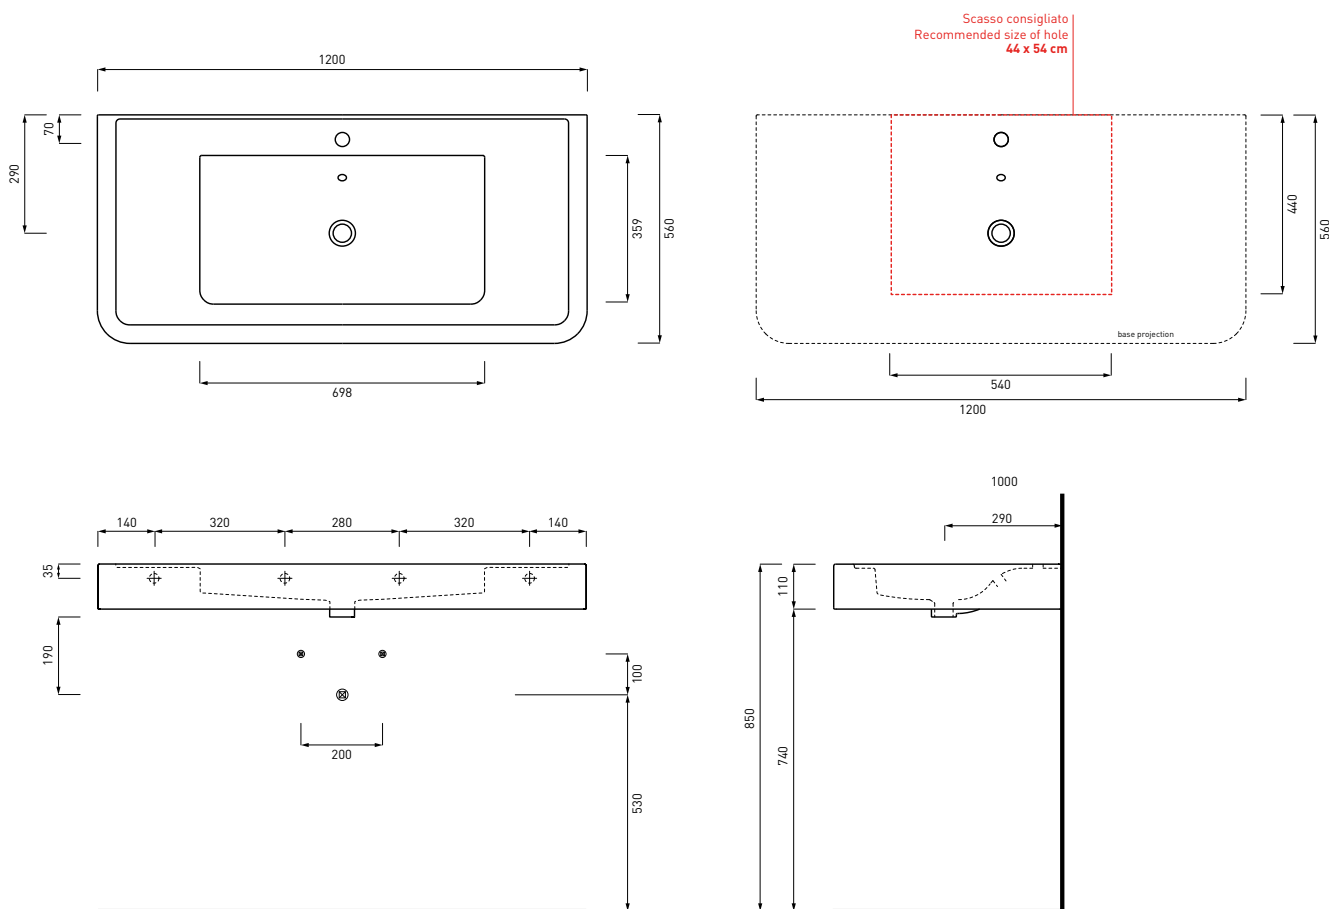

Opera - art. OPC120

Consolle Opera 120
Consolle Opera 120 washbasin

cielo
handmade in Italy

PESO NETTO/NET WEIGHT: 34,40 Kg

PCS PALLET: 12
PCS PALLET CONTAINER: 18

ACCESSORI/ACCESSORIES:

PIL01 - Piletta universale click clack con coperchio in ceramica / Universal pop-up waste with ceramic cover

FINITURE

FINISHES

○ Bianco/white - glossy

● Nero/black - glossy

NOTE/NOTES

Marzo 2017

ATTENZIONE:
Le misure d'installazione possono presentare leggere differenze rispetto ai pezzi reali in considerazione delle caratteristiche del prodotto ceramico. L'azienda si riserva di cambiare schede tecniche e caratteristiche di funzionamento degli articoli in ogni momento e senza necessità di preavviso. I pesi possono subire variazioni fino al 20%.

ATTENTION:
Measure details can show some little difference respect real items, following typical characteristics of ceramics articles production. The company reserves the right to change any technical specifications/dimension and/or operating characteristics of the products at any time and without giving notice. The ceramic items weight may vary up to 20%.