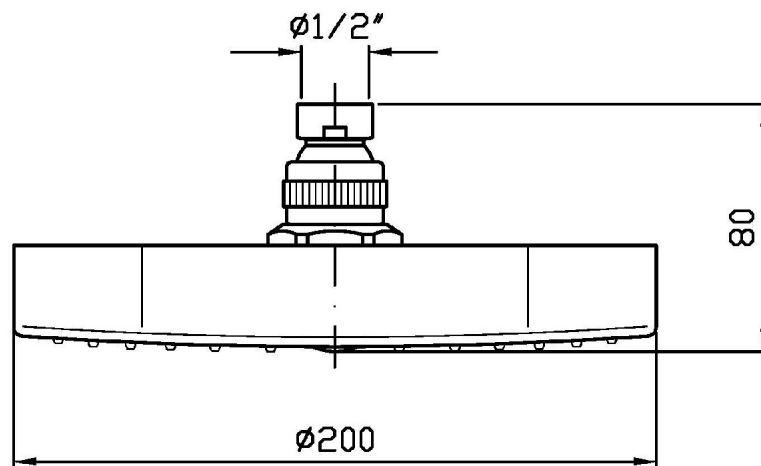

SHOWER

Z94183

Disegno Complessivo / Overall Drawing