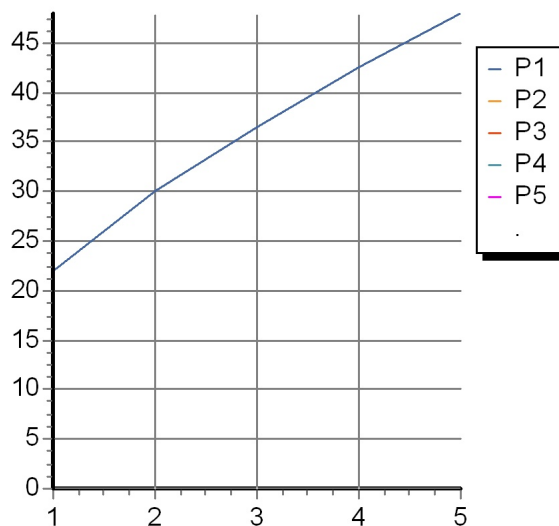

WRAS

PUB

SHOWER

Z94183

Portate / Flowrates (lt/min)

PRESSIONE PRESSURE	1 BAR	2 BAR	3 BAR	4 BAR	5 BAR
SOFFIONE SHOWER HEAD <i>P1</i>	22	30	36,5	42,5	48
<i>P2</i>					
<i>P3</i>					
<i>P4</i>					
<i>P5</i>					

SHOWER

Z94183

Pesi e Misure / Weights and Sizes

Peso (Kg) Weight (lb)	1,45 (Kg)	3,19667 (lb)
Volume (dc3) - (in3)	5,34 (dc3)	0,000326 (in3)
h (mm) - (in)	100 (mm)	3,93701 (in)
L1 (mm) - (in)	227 (mm)	8,9370127 (in)
L2 (mm) - (in)	235 (mm)	9,2519735 (in)