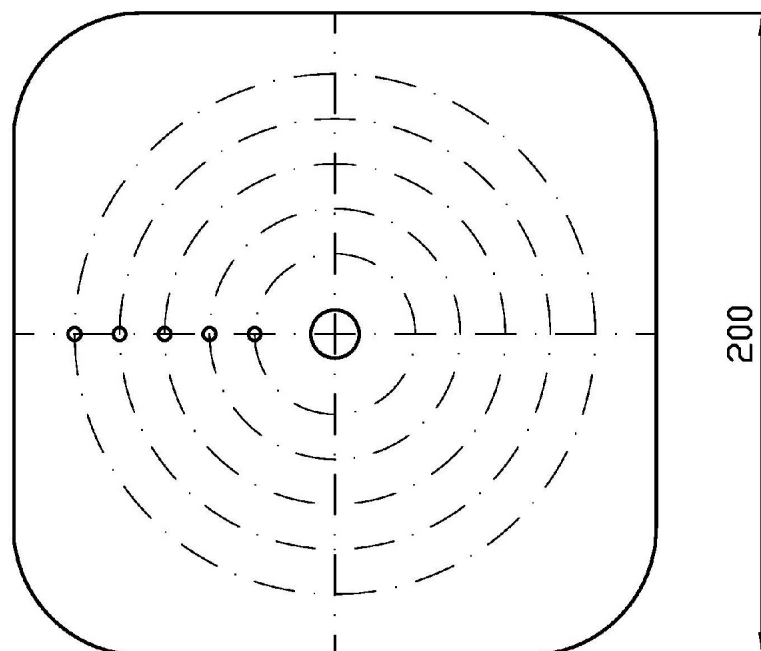

SHOWER

Z94183

Disegno Complessivo / Overall Drawing