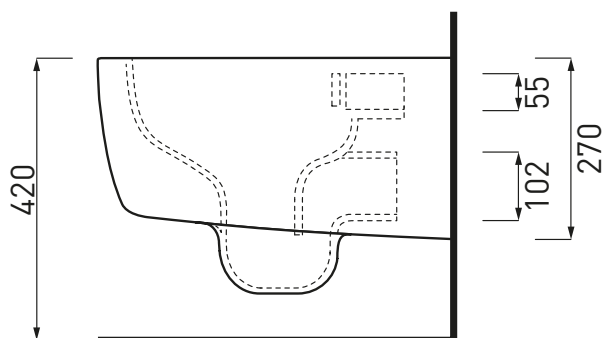

ATTENZIONE/ATTENTION:

ATTENZIONE/ATTENTION: