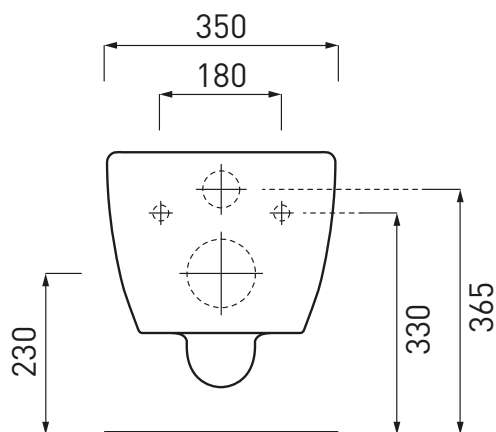

ATTENZIONE/ATTENTION:

ATTENZIONE/ATTENTION: