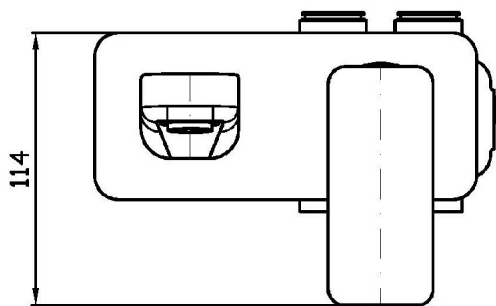

JINGLE

ZIN634

Disegno Complessivo / Overall Drawing