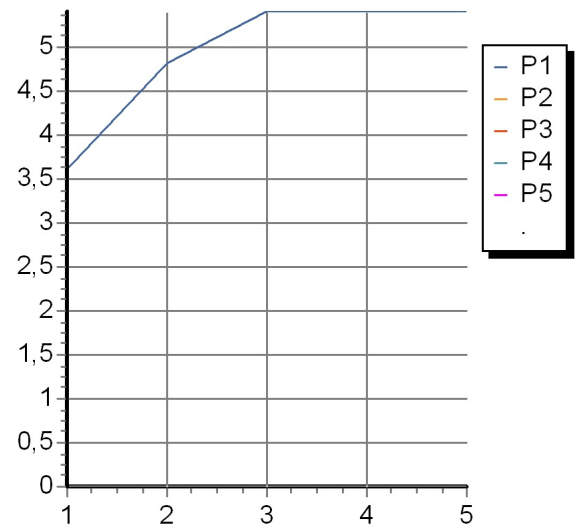

Portate / Flowrates (lt/min)

PRESSIONE PRESSURE	1 BAR	2 BAR	3 BAR	4 BAR	5 BAR
LAVABO BASIN <i>P1</i>	3,6	4,8	5,4	5,4	5,4
<i>P2</i>					
<i>P3</i>					
<i>P4</i>					
<i>P5</i>					

JINGLE

ZIN634

Pesi e Misure / Weights and Sizes