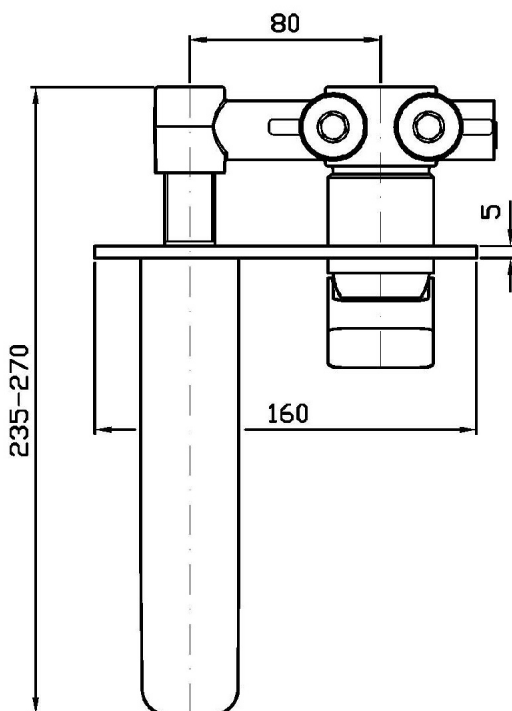

JINGLE

ZIN634

Disegno Complessivo / Overall Drawing