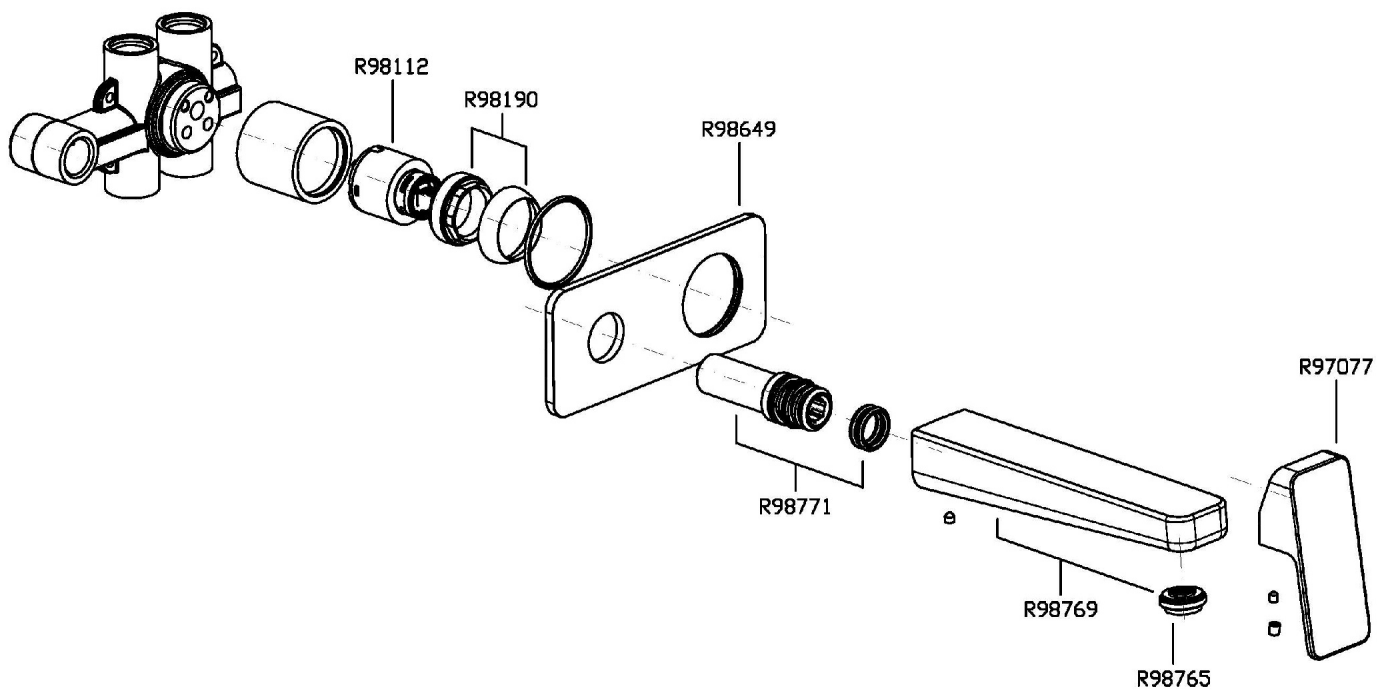

JINGLE

ZIN634

Esplosi / Exploded