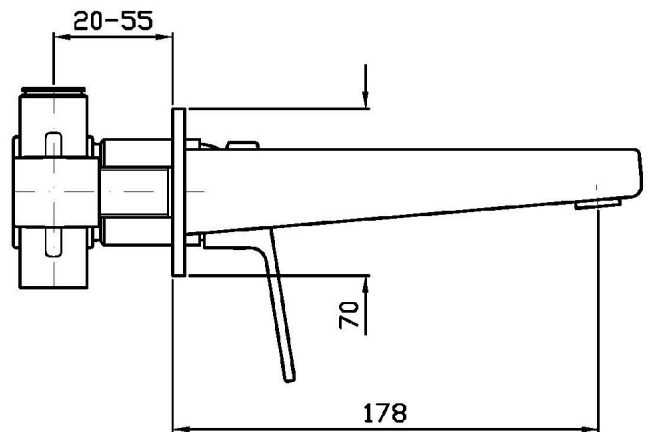

JINGLE

ZIN634

Disegno Complessivo / Overall Drawing