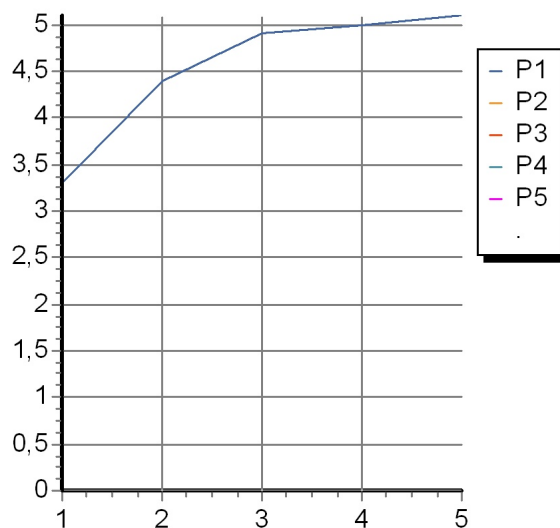

Portate / Flowrates (lt/min)

PRESSIONE PRESSURE	1 BAR	2 BAR	3 BAR	4 BAR	5 BAR
LAVABO BASIN	3,3	4,4	4,9	5	5,1
P1					
P2					
P3					
P4					
P5					

JINGLE

ZIN694

Pesi e Misure / Weights and Sizes

Peso (Kg) Weight (lb)	2,68 (Kg)	5,908328 (lb)
Volume (dc3) - (in3)	11,01 (dc3)	0,000672 (in3)
h (mm) - (in)	90 (mm)	3,543309 (in)
L1 (mm) - (in)	335 (mm)	13,1889835 (in)
L2 (mm) - (in)	365 (mm)	14,3700865 (in)