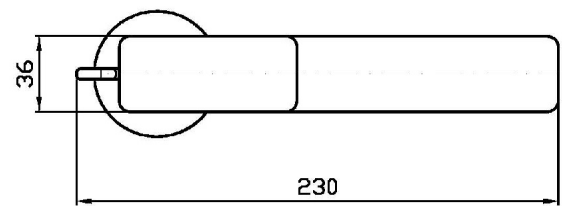

JINGLE

ZIN694

Disegno Complessivo / Overall Drawing