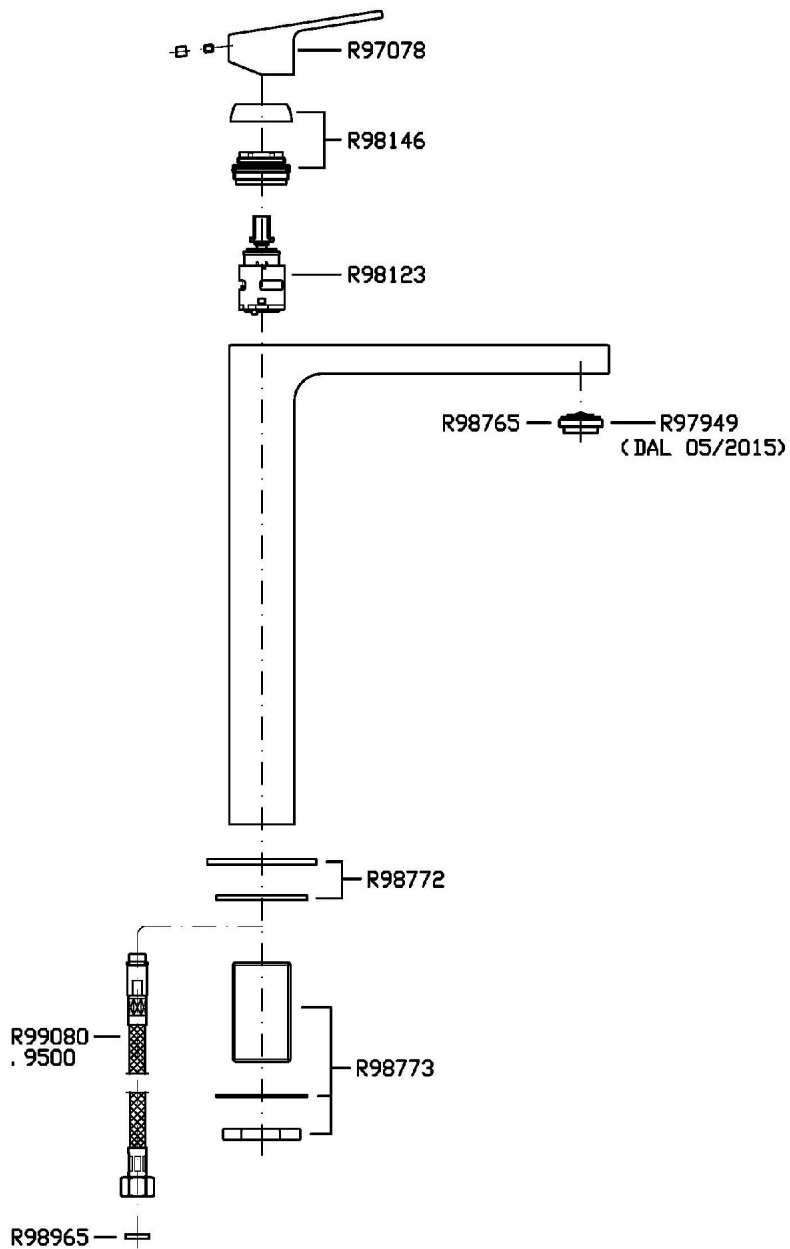

JINGLE

ZIN694

Esplosi / Exploded