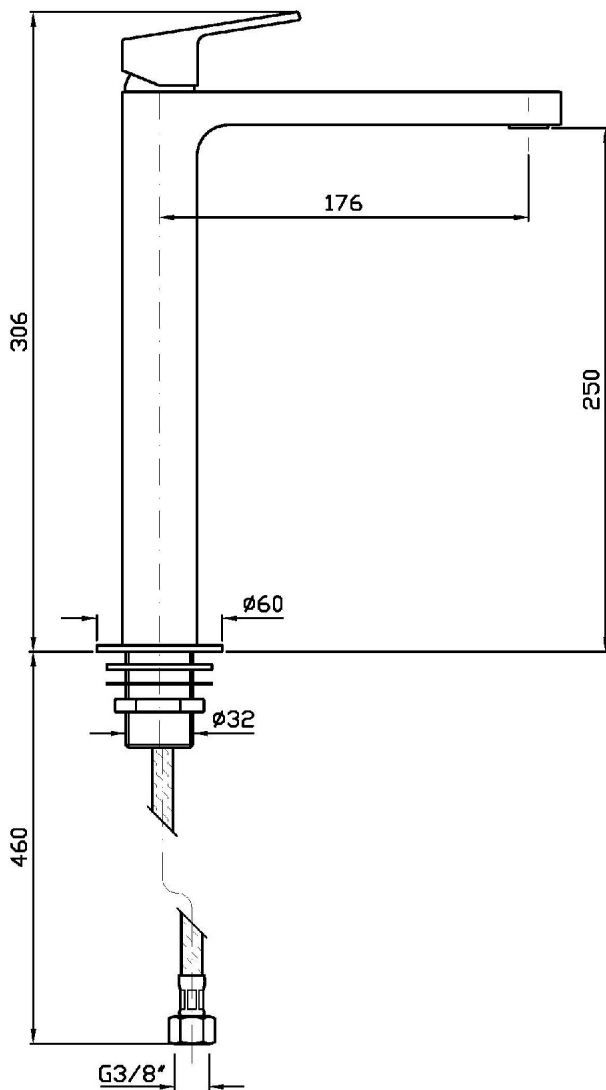

JINGLE

ZIN694

Disegno Complessivo / Overall Drawing