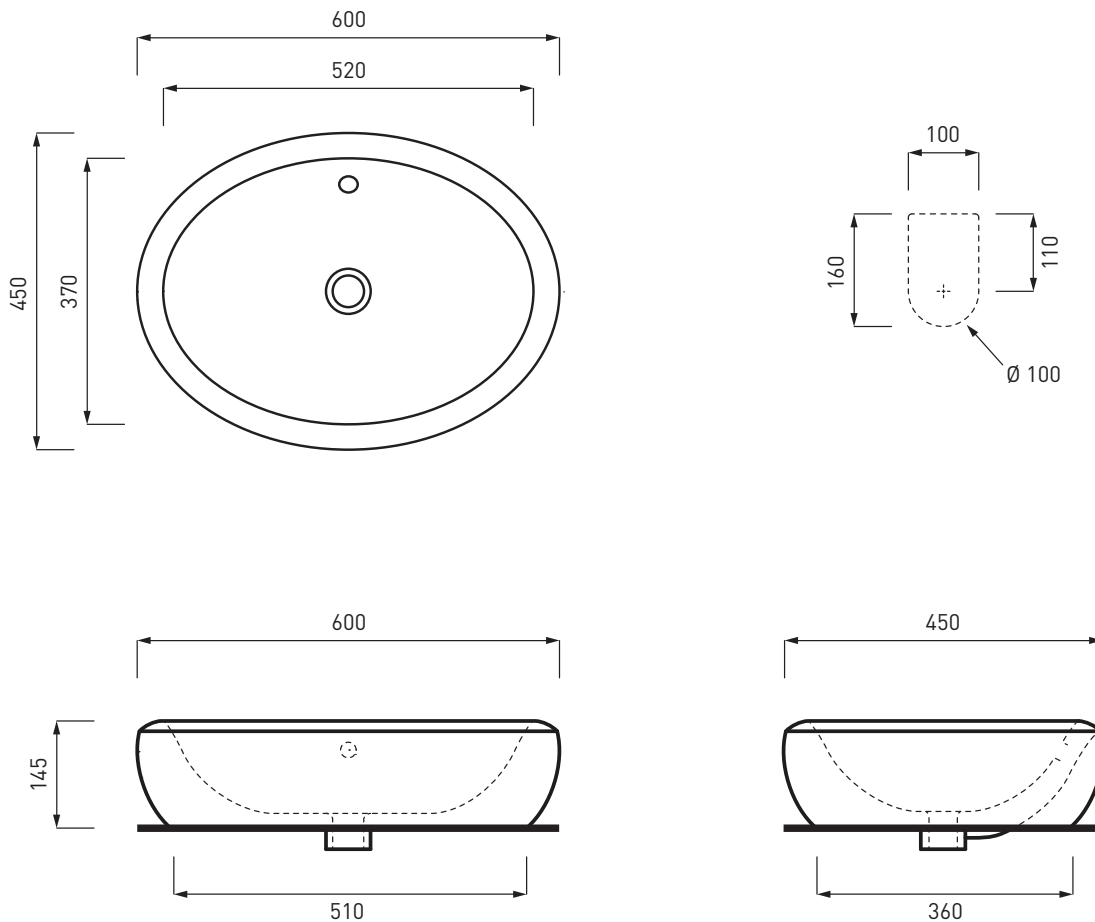

Fluid - art. FLLA60

lavabo da appoggio
on-top washbasin

cielo
handmade in Italy

PESO NETTO/NET WEIGHT: 13,30 Kg

PCS PALLET: 16
PCS PALLET CONTAINER: 32

ACCESSORI/ACCESSORIES:

PIL01 - Piletta universale click clack con coperchio in ceramica / Universal pop-up waste with ceramic cover

NOTE/NOTES

Marzo 2017

ATTENZIONE:
Le misure d'installazione possono presentare leggere differenze rispetto ai pezzi reali in considerazione delle caratteristiche del prodotto ceramico. L'azienda si riserva di cambiare schede tecniche e caratteristiche di funzionamento degli articoli in ogni momento e senza necessità di preavviso. I pesi possono subire variazioni fino al 20%.

ATTENTION:
Measure details can show some little difference respect real items, following typical characteristics of ceramics articles production. The company reserves the right to change any technical specifications/dimension and/or operating characteristics of the products at any time and without giving notice. The ceramic items weight may vary up to 20%.