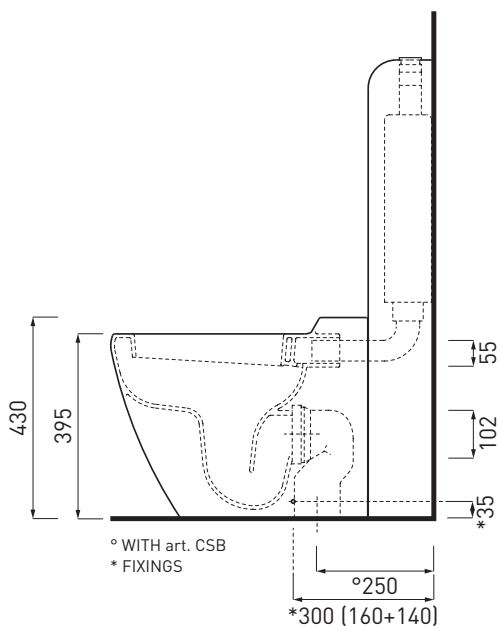

ATTENZIONE/ATTENTION:

Le superfici, pesi e misure riportate possono presentare leggere differenze rispetto ai pezzi reali, in considerazione e accordo delle caratteristiche di tolleranza intrinseche del materiale ceramico e del suo processo produttivo. L'azienda si riserva di cambiare schede tecniche e caratteristiche di funzionamento degli articoli in ogni momento e senza necessità di preavviso.

ATTENZIONE/ATTENTION: