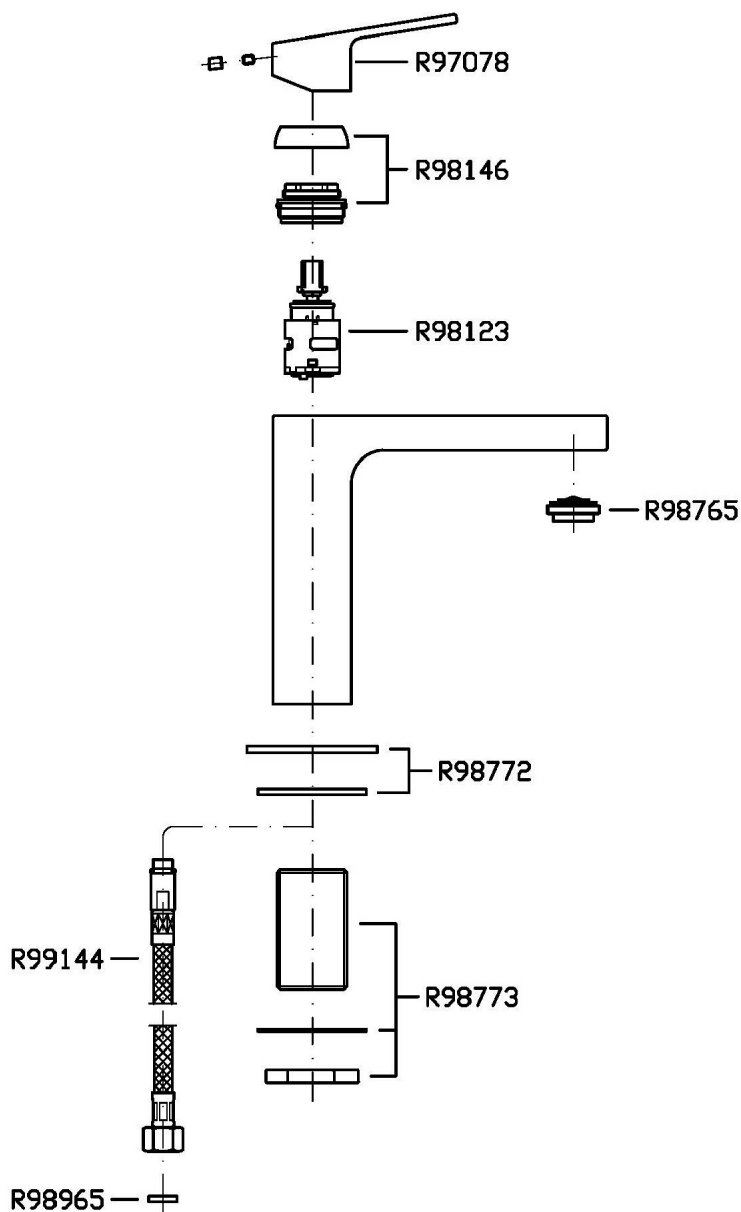

JINGLE

ZIN693

Disegno Complessivo / Overall Drawing

JINGLE

ZIN693

Esplosi / Exploded

Marchio / Brand ZUCCHETTI

Classe / Class

Portate / Flowrates (lt/min)

PRESSIONE PRESSURE	1 BAR	2 BAR	3 BAR	4 BAR	5 BAR
LAVABO BASIN	3,3	4,4	4,9	5	5,1
P1					
P2					
P3					
P4					
P5					

JINGLE

ZIN693

Pesi e Misure / Weights and Sizes

Peso (Kg) Weight (lb)	1,69 (Kg)	3,725774 (lb)
Volume (dc3) - (in3)	4,05 (dc3)	0,000247 (in3)
h (mm) - (in)	70 (mm)	2,755907 (in)
L1 (mm) - (in)	150 (mm)	5,905515 (in)
L2 (mm) - (in)	385 (mm)	15,1574885 (in)