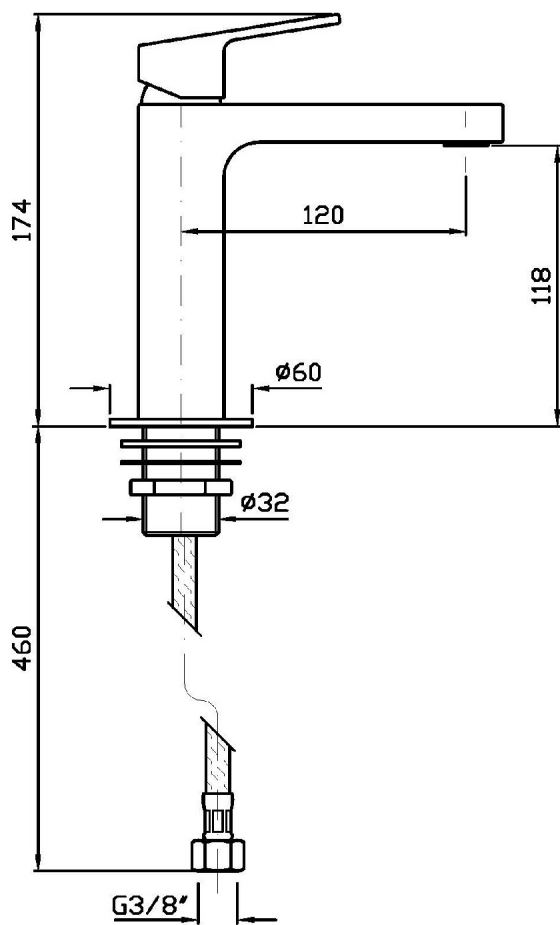

JINGLE

ZIN693

Disegno Complessivo / Overall Drawing