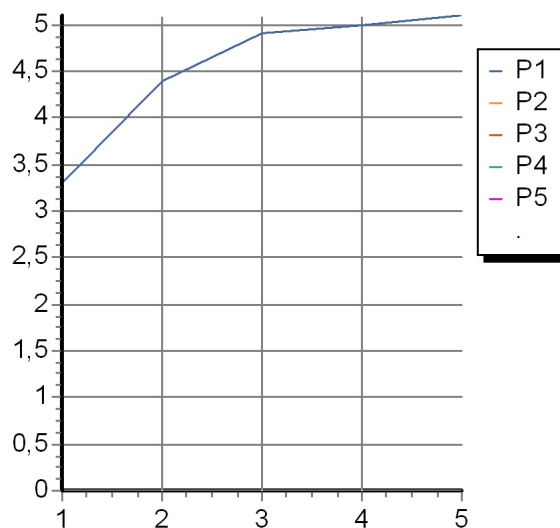

Portate / Flowrates (lt/min)

PRESSIONE PRESSURE	1 BAR	2 BAR	3 BAR	4 BAR	5 BAR
LAVABO BASIN	3,3	4,4	4,9	5	5,1
P1					
P2					
P3					
P4					
P5					

JINGLE

ZIN693

Pesi e Misure / Weights and Sizes

Peso (Kg) Weight (lb)	1,69 (Kg)	3,725774 (lb)
Volume (dc3) - (in3)	4,05 (dc3)	0,000247 (in3)
h (mm) - (in)	70 (mm)	2,755907 (in)
L1 (mm) - (in)	150 (mm)	5,905515 (in)
L2 (mm) - (in)	385 (mm)	15,1574885 (in)