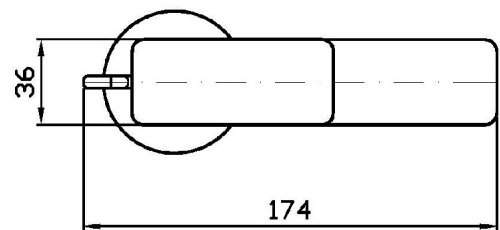

JINGLE

ZIN693

Disegno Complessivo / Overall Drawing