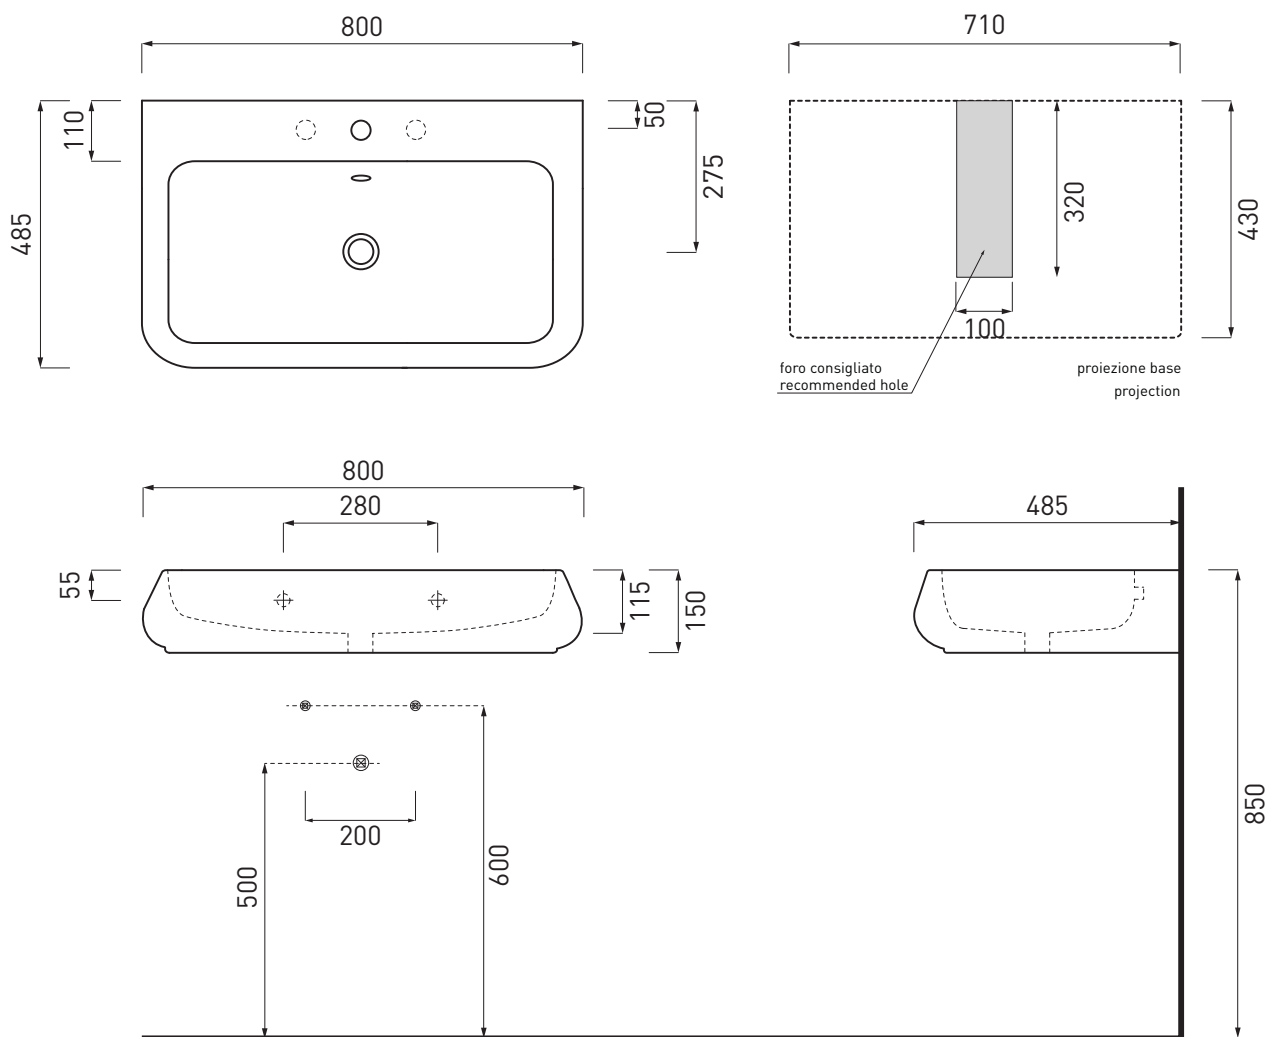

Shui - art. SHLS80

lavabo sospeso e da appoggio
on-top and wall-hung washbasin

cielo
handmade in Italy

PESO NETTO/NET WEIGHT: 24,20 Kg

PCS PALLET: 14
PCS PALLET CONTAINER: 25

ACCESSORI/ACCESSORIES:

PIL01 - Piletta universale click clack con coperchio in ceramica / Universal push open with ceramic cap

NOTE/NOTES

Marzo 2017

ATTENZIONE:
Le superfici, pesi e misure riportate possono presentare leggere differenze rispetto ai pezzi reali, in considerazione e accordo delle caratteristiche di tolleranza intrinseche del materiale ceramico e del suo processo produttivo. L'azienda si riserva di cambiare schede tecniche e caratteristiche di funzionamento degli articoli in ogni momento e senza necessità di preavviso.