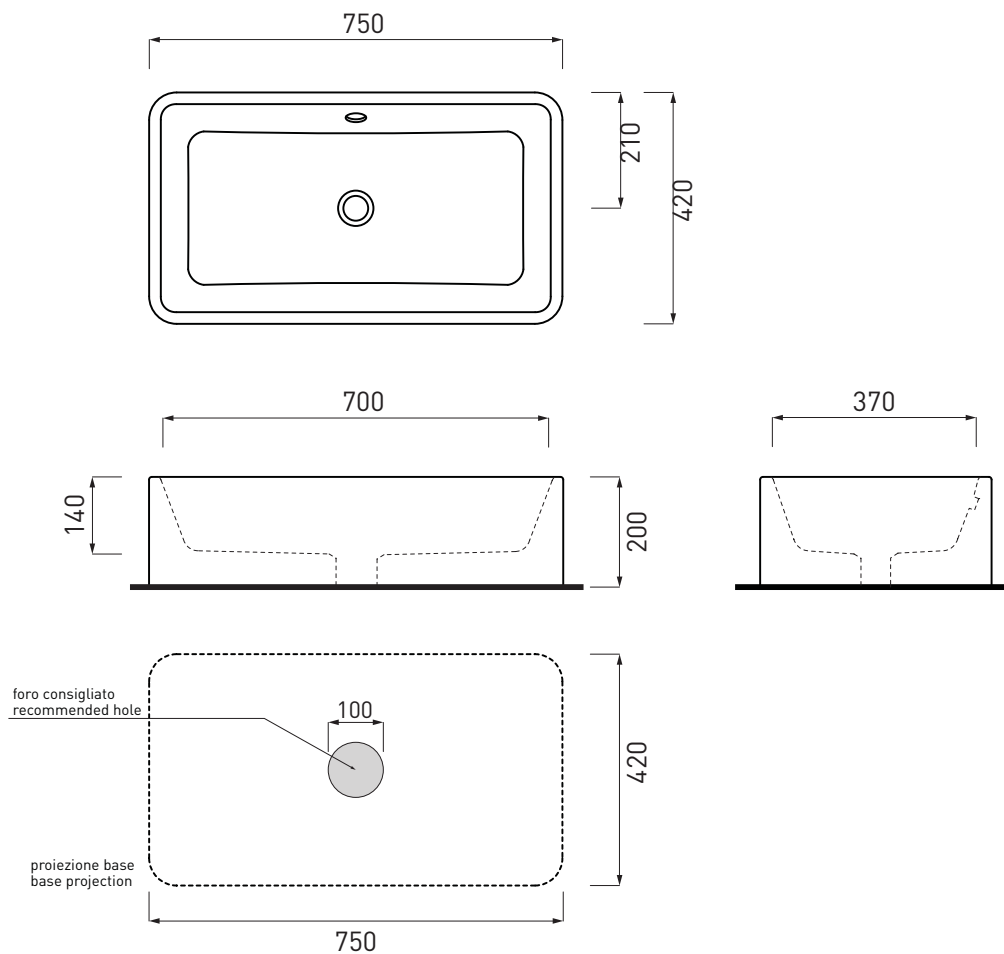

# Shui - art. SHLAA7520

lavabo da appoggio 75x20  
on-top washbasin 75x20

**cielo**  
handmade in Italy

**PESO NETTO/NET WEIGHT: 25,15 Kg**

**PCS PALLET: 12**  
**PCS PALLET CONTAINER: 24**

**ACCESSORI/ACCESSORIES:**

**NOTE/NOTES**

Marzo 2017

**ATTENZIONE:**  
Le superfici, pesi e misure riportate possono presentare leggere differenze rispetto ai pezzi reali, in considerazione e accordo delle caratteristiche di tolleranza intrinseche del materiale ceramico e del suo processo produttivo. L'azienda si riserva di cambiare schede tecniche e caratteristiche di funzionamento degli articoli in ogni momento e senza necessità di preavviso.