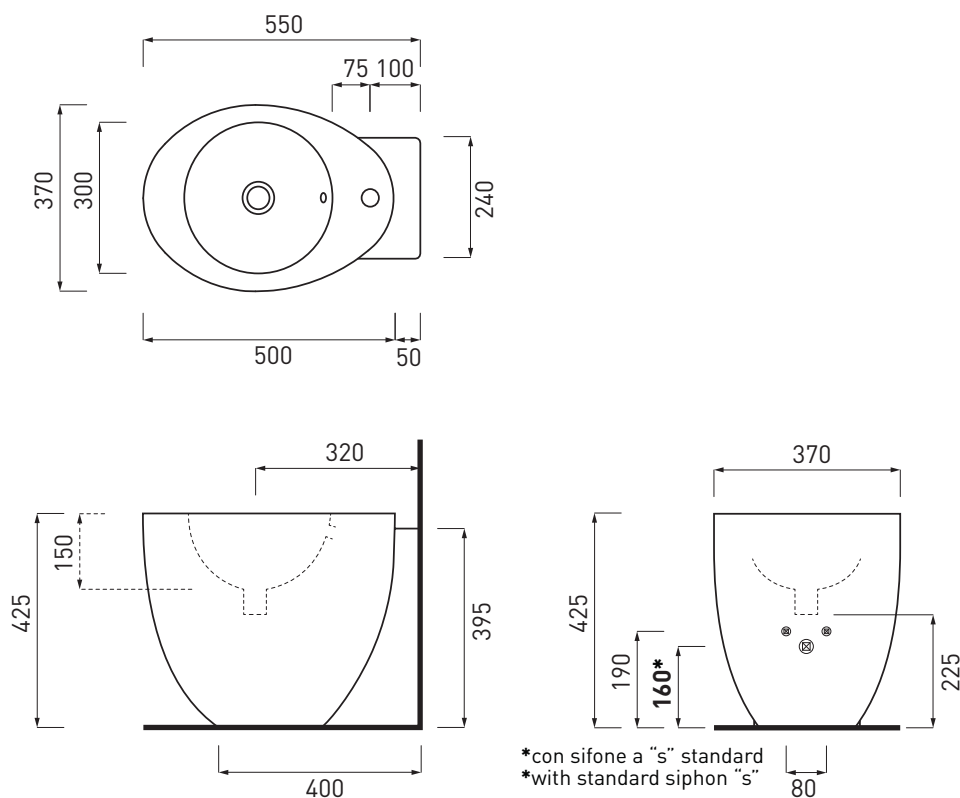

ATTENZIONE:

ATTENTION: