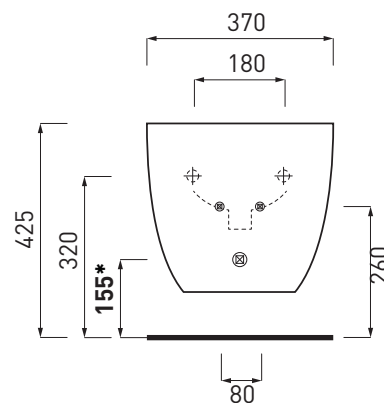

*con sifone ribassato ART. SIFR
*with washbasin siphon for Le Giare ART. SIFR

ATTENZIONE:
Le misure d'installazione possono presentare leggere differenze rispetto ai pezzi reali in considerazione delle caratteristiche del prodotto ceramico. L'azienda si riserva di cambiare schede tecniche e caratteristiche di funzionamento degli articoli in ogni momento e senza necessità di preavviso. I pesi possono subire variazioni fino al 20%.

ATTENTION:
Measure details can show some little difference respect real items, following typical characteristics of ceramics articles production. The company reserves the right to change any technical specifications/dimension and/or operating characteristics of the products at any time and without giving notice. The ceramic items weight may vary up to 20%.