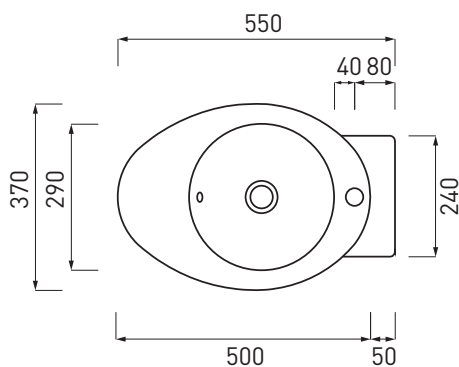

*con sifone ribassato ART. SIFR
*with washbasin siphon for Le Giare ART. SIFR

ATTENZIONE:
Le misure d'installazione possono presentare leggere differenze rispetto ai pezzi reali in considerazione delle caratteristiche del prodotto ceramico. L'azienda si riserva di cambiare schede tecniche e caratteristiche di funzionamento degli articoli in ogni momento e senza necessità di preavviso. I pesi possono subire variazioni fino al 20%.

ATTENTION:
Measure details can show some little difference respect real items, following typical characteristics of ceramics articles production. The company reserves the right to change any technical specifications/dimension and/or operating characteristics of the products at any time and without giving notice. The ceramic items weight may vary up to 20%.