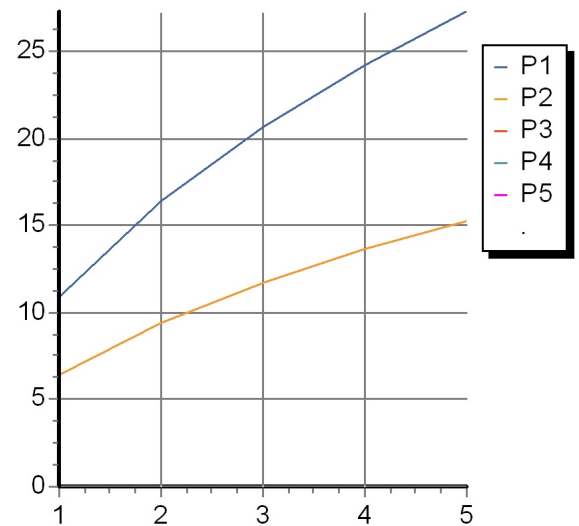

WOSH

ZW1465

Certificazioni / Certifications

SINGAPORE

SETSCO

WOSH

ZW1465

Portate / Flowrates (lt/min)

| PRESSIONE PRESSURE | 1 BAR | 2 BAR | 3 BAR | 4 BAR | 5 BAR |
|-------------------------------------|-------|-------|-------|-------|-------|
| <i>P1</i> BOCCA VASCA WALL SPOUT | 10,9 | 16,4 | 20,6 | 24,2 | 27,3 |
| <i>P2</i> DOCCETTA HANDSHOWER | 6,4 | 9,4 | 11,7 | 13,7 | 15,3 |
| <i>P3</i> | | | | | |
| <i>P4</i> | | | | | |
| <i>P5</i> | | | | | |