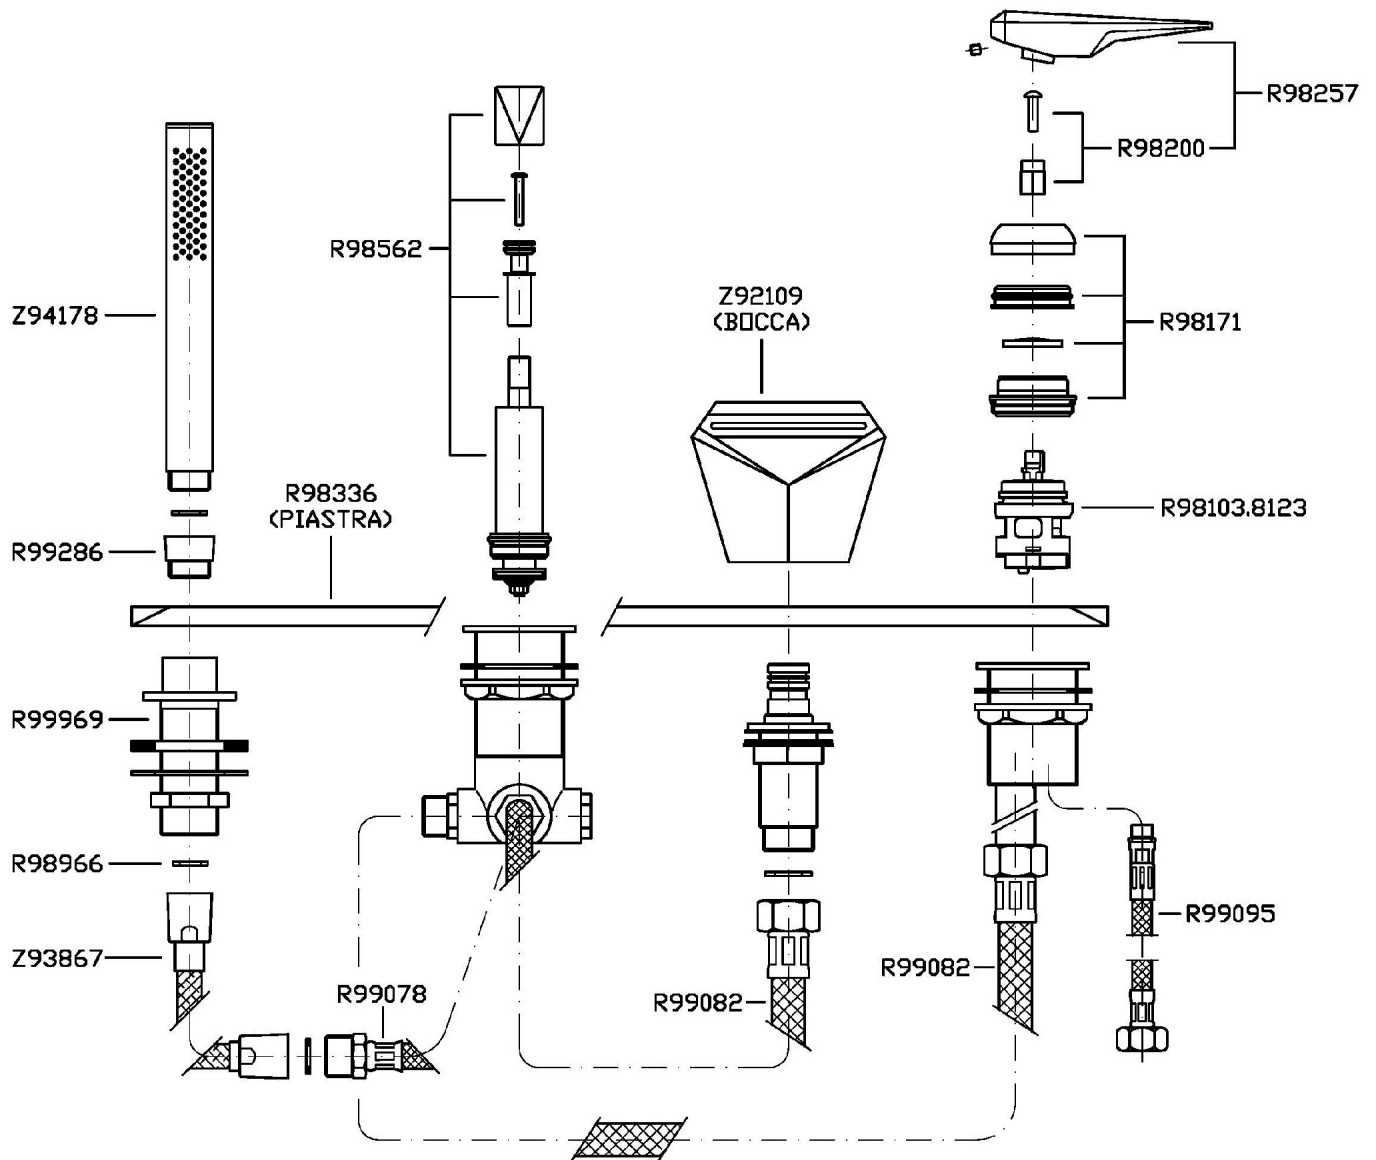

WOSH

ZW1465

Esplosi / Exploded