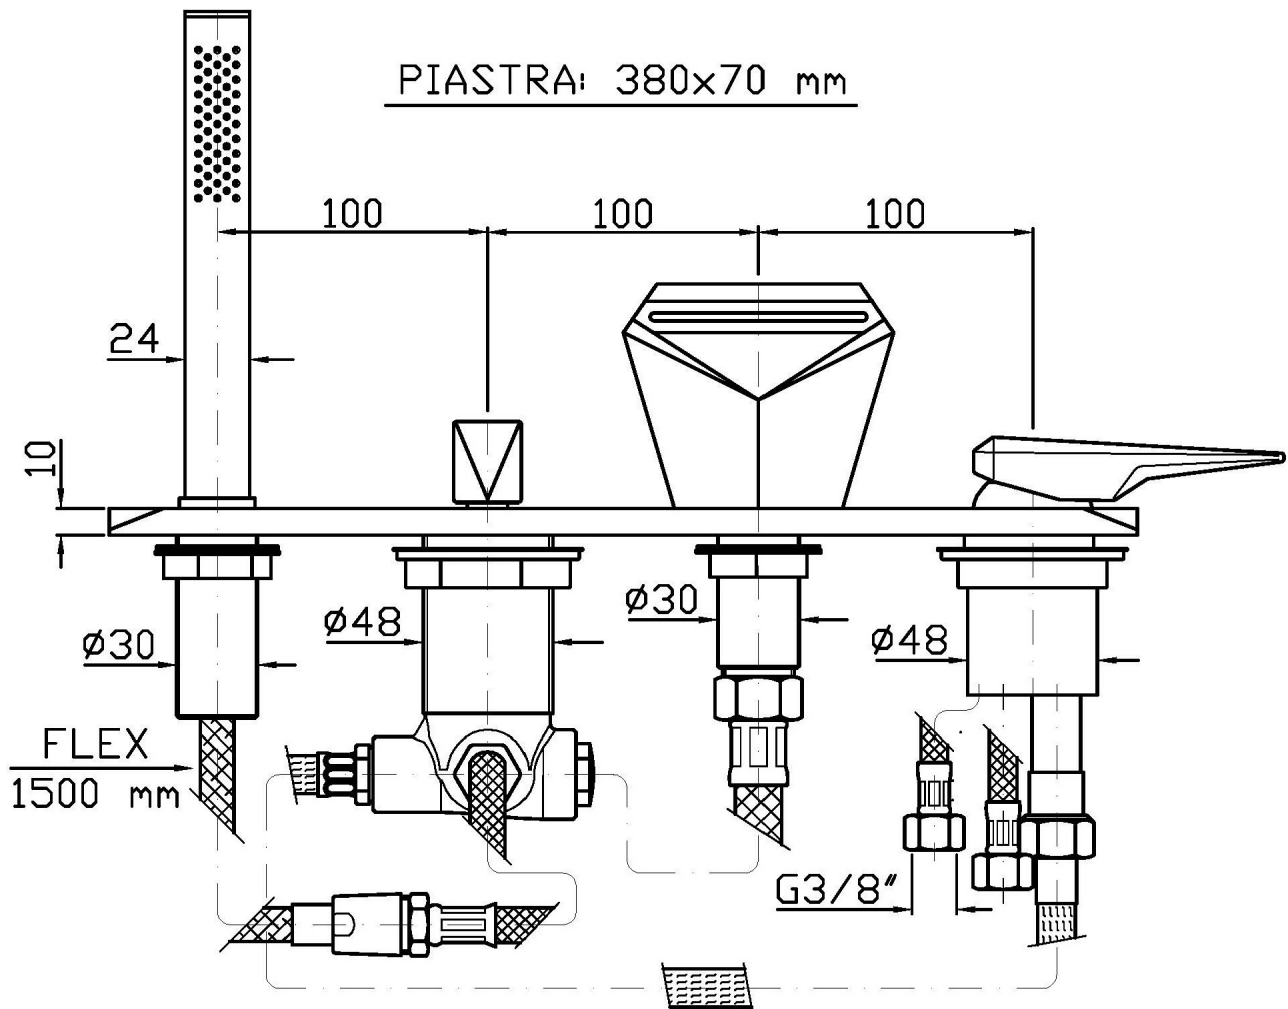

WOSH

ZW1465

Disegno Complessivo / Overall Drawing