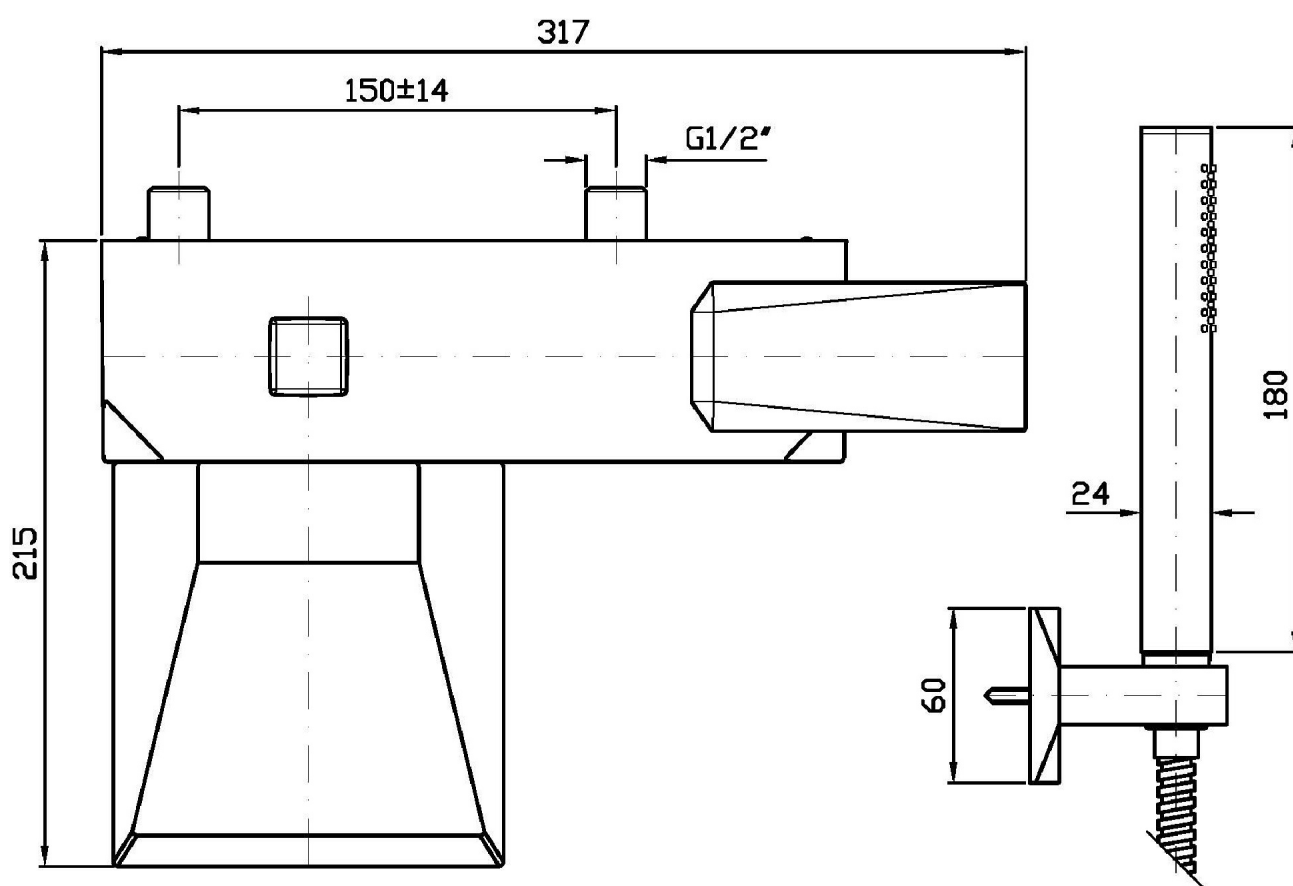

WOSH

ZW1144

Disegno Complessivo / Overall Drawing