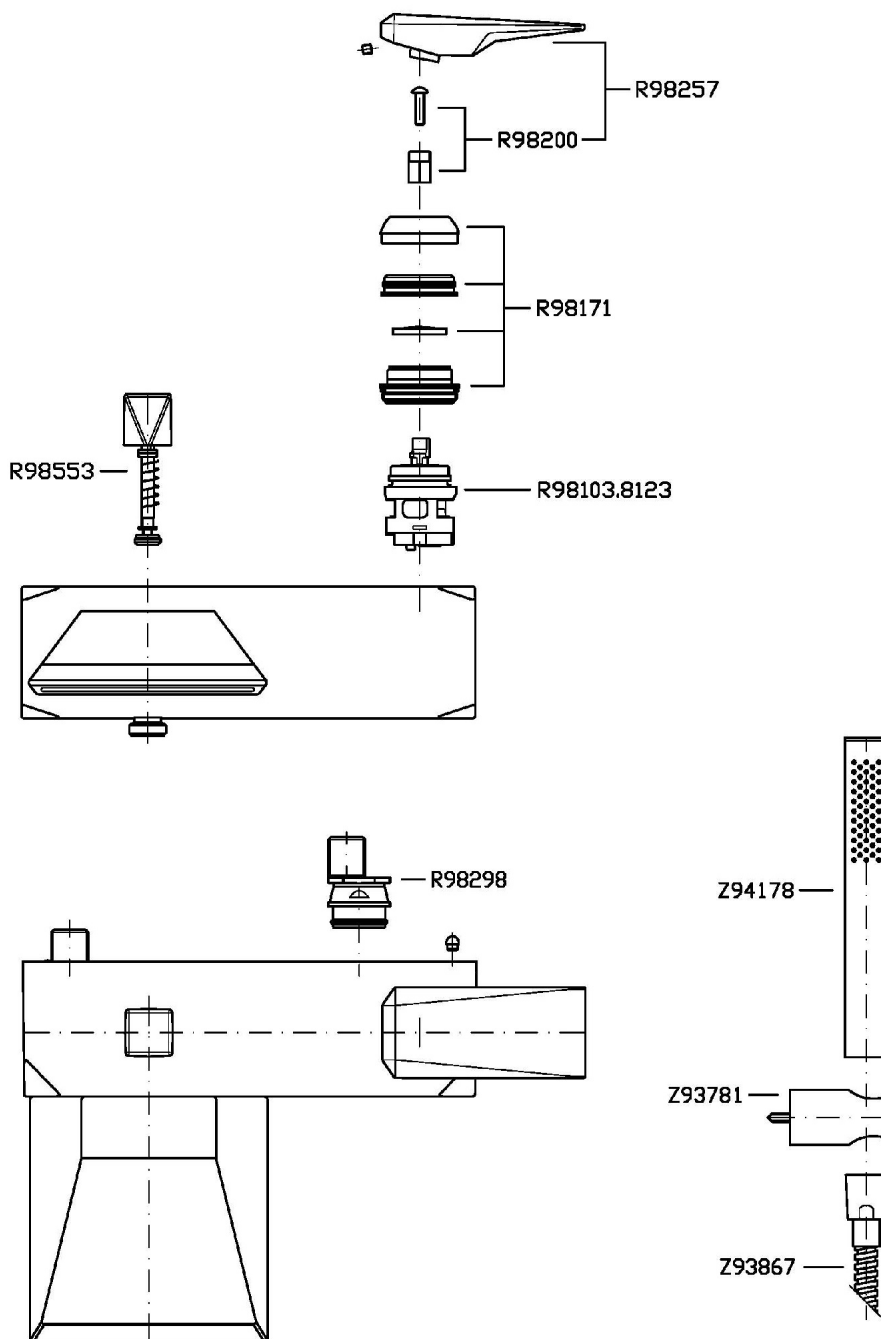

ZW1144

Disegno Complessivo / Overall Drawing

WOSH

ZW1144

Esplosi / Exploded

Marchio / Brand ZUCCHETTI

Classe / Class

WOSH

WOSH

ZW1144

Certificazioni / Certifications

SINGAPORE

WELS

WOSH

ZW1144

Portate / Flowrates (lt/min)

PRESSIONE PRESSURE	1 BAR	2 BAR	3 BAR	4 BAR	5 BAR
<i>P1</i> BOCCA VASCA WALL SPOUT	9,2	13	15,8	18	20
<i>P2</i> DOCCETTA HANDSHOWER	6,4	9,4	11,7	13,7	15,3
<i>P3</i>					
<i>P4</i>					
<i>P5</i>					

WOSH

ZW1144

Pesi e Misure / Weights and Sizes

Peso (Kg) Weight (lb)	9,174 (Kg)	20,2250004 (lb)
Volume (dc3) - (in3)	17,24 (dc3)	0,001052 (in3)
h (mm) - (in)	130 (mm)	5,118113 (in)
L1 (mm) - (in)	340 (mm)	13,385834 (in)
L2 (mm) - (in)	390 (mm)	15,354339 (in)