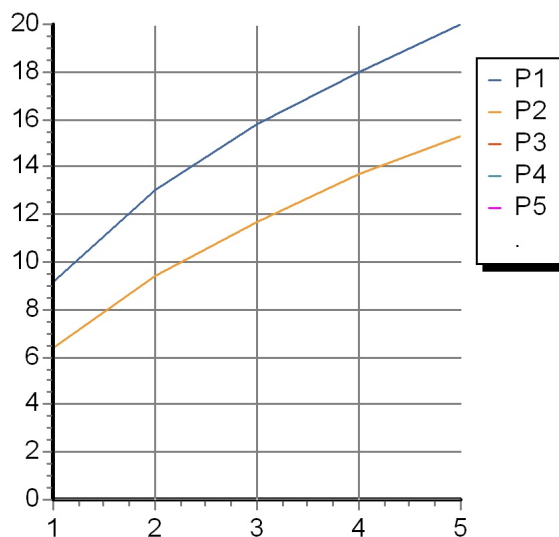

WOSH

ZW1144

Certificazioni / Certifications

SINGAPORE

WELS

WOSH

ZW1144

Portate / Flowrates (lt/min)

PRESSIONE PRESSURE	1 BAR	2 BAR	3 BAR	4 BAR	5 BAR
<i>P1</i> BOCCA VASCA WALL SPOUT	9,2	13	15,8	18	20
<i>P2</i> DOCCETTA HANDSHOWER	6,4	9,4	11,7	13,7	15,3
<i>P3</i>					
<i>P4</i>					
<i>P5</i>					

WOSH