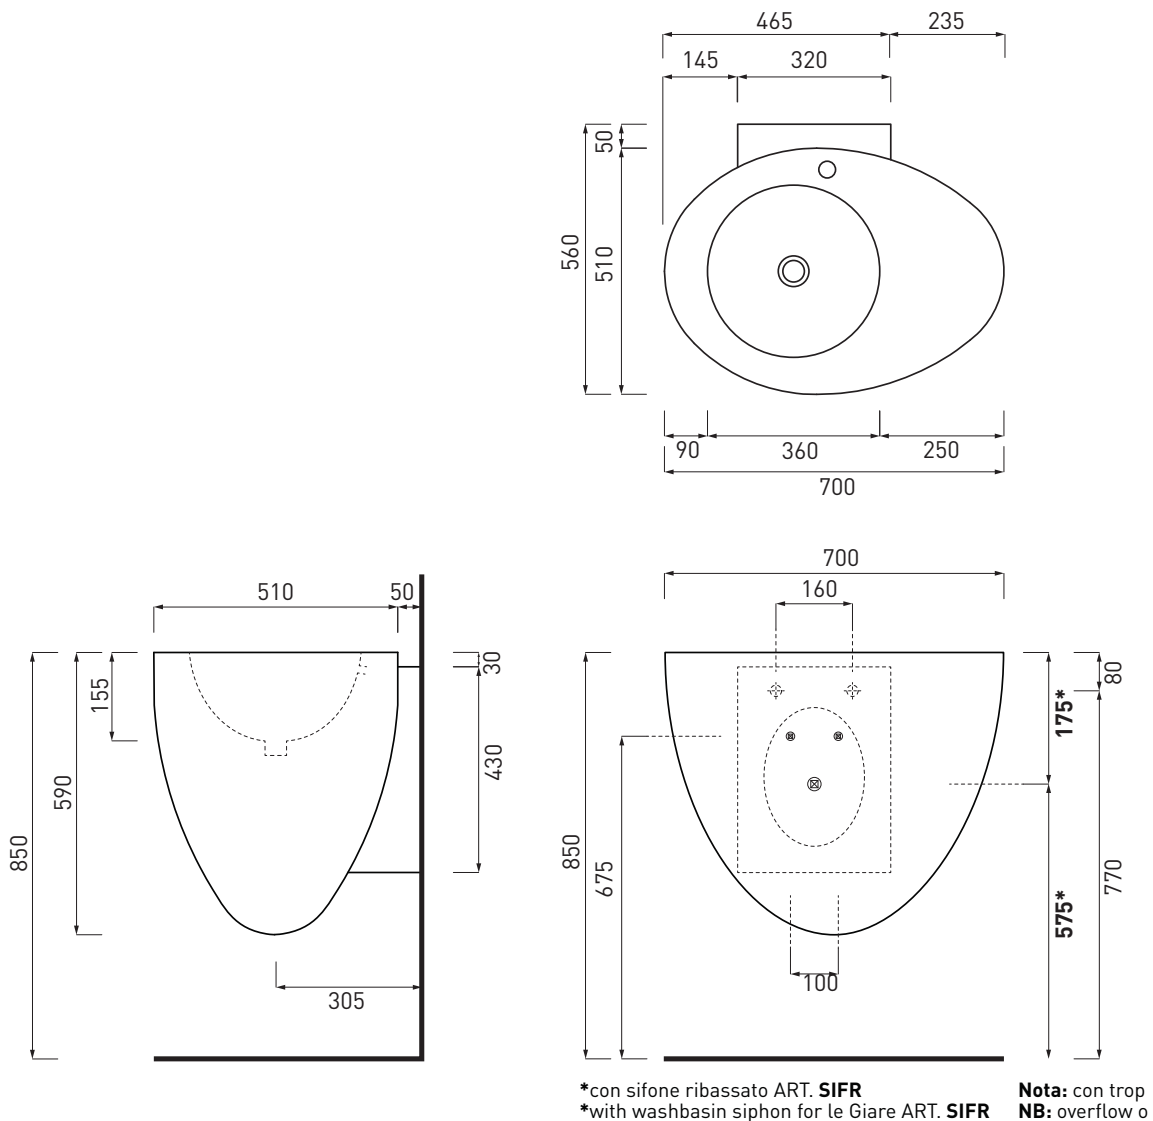

**NOTE/NOTES**

Marzo 2017

**ATTENZIONE:**  
Le misure d'installazione possono presentare leggere differenze rispetto ai pezzi reali in considerazione delle caratteristiche del prodotto ceramico. L'azienda si riserva di cambiare schede tecniche e caratteristiche di funzionamento degli articoli in ogni momento e senza necessità di preavviso. I pesi possono subire variazioni fino al 20%.

**ATTENTION:**  
Measure details can show some little difference respect real items, following typical characteristics of ceramics articles production. The company reserves the right to change any technical specifications/dimension and/or operating characteristics of the products at any time and without giving notice. The ceramic items weight may vary up to 20%.