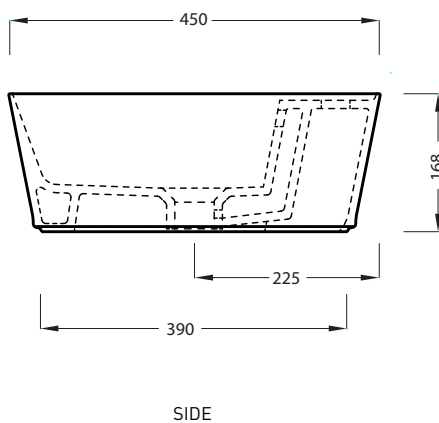

Le Bacinelle - art. HALAT45

lavabo da appoggio monoforo Handy
Handy on-top washbasin with tap hole

cielo

PESO NETTO/NET WEIGHT: 10,50 Kg

PCS PALLET:
PCS PALLET CONTAINER:

ACCESSORI/ACCESSORIES:

PIL01 - Piletta click clack con/senza troppo pieno con coperchio in ceramica / Push open ceramic waste for washbasins with/without overflow

NOTE/NOTES

Con troppo pieno
With overflow

Novembre 2017

ATTENZIONE:
Le superfici, pesi e misure riportate possono presentare leggere differenze rispetto ai pezzi reali, in considerazione e accordo delle caratteristiche di tolleranza intrinseche del materiale ceramico e del suo processo produttivo. L'azienda si riserva di cambiare schede tecniche e caratteristiche di funzionamento degli articoli in ogni momento e senza necessità di preavviso.