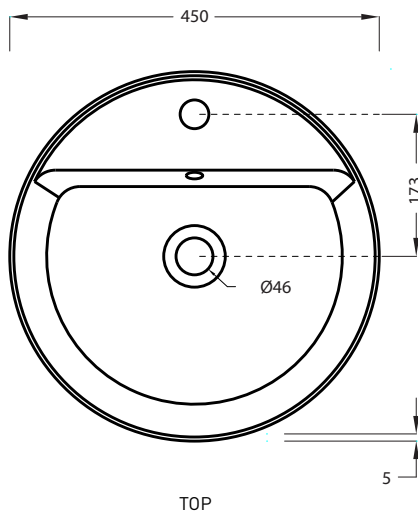

Le Bacinelle - art. HALAT45

lavabo da appoggio monoforo Handy
Handy on-top washbasin with tap hole

cielo

PESO NETTO/NET WEIGHT: 10,50 Kg

PCS PALLET:
PCS PALLET CONTAINER:

ACCESSORI/ACCESSORIES:

PIL01 - Piletta click clack con/senza troppo pieno con coperchio in ceramica / Push open ceramic waste for washbasins with/without overflow

NOTE/NOTES

Con troppo pieno
With overflow

Novembre 2017

ATTENZIONE:
Le superfici, pesi e misure riportate possono presentare leggere differenze rispetto ai pezzi reali, in considerazione e accordo delle caratteristiche di tolleranza intrinseche del materiale ceramico e del suo processo produttivo. L'azienda si riserva di cambiare schede tecniche e caratteristiche di funzionamento degli articoli in ogni momento e senza necessità di preavviso.