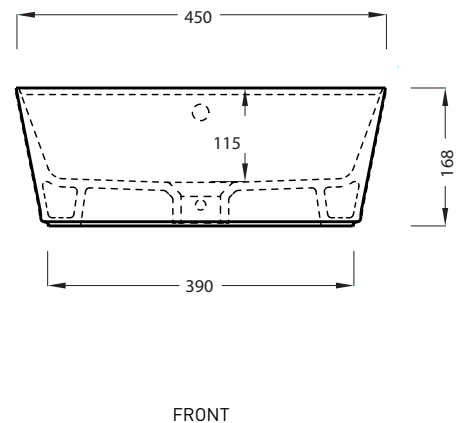

Le Bacinelle - art. HALAT45

lavabo da appoggio monoforo Handy
Handy on-top washbasin with tap hole

cielo

PESO NETTO/NET WEIGHT: 10,50 Kg

PCS PALLET:
PCS PALLET CONTAINER:

ACCESSORI/ACCESSORIES:

PIL01 - Piletta click clack con/senza troppo pieno con coperchio in ceramica / Push open ceramic waste for washbasins with/without overflow

NOTE/NOTES

Con troppo pieno
With overflow

Novembre 2017

ATTENZIONE:
Le superfici, pesi e misure riportate possono presentare leggere differenze rispetto ai pezzi reali, in considerazione e accordo delle caratteristiche di tolleranza intrinseche del materiale ceramico e del suo processo produttivo. L'azienda si riserva di cambiare schede tecniche e caratteristiche di funzionamento degli articoli in ogni momento e senza necessità di preavviso.