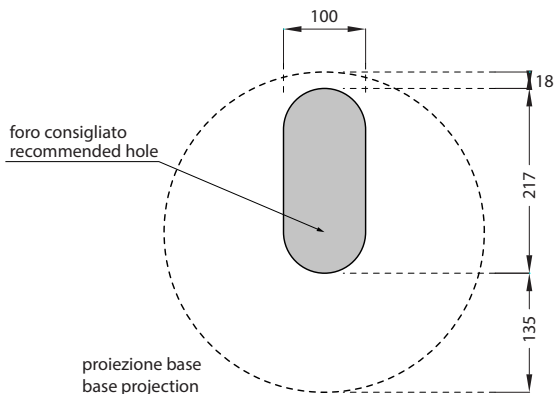

Le Bacinelle - art. HALAT45

lavabo da appoggio monoforo Handy
Handy on-top washbasin with tap hole

cielo

PESO NETTO/NET WEIGHT: 10,50 Kg

PCS PALLET:
PCS PALLET CONTAINER:

ACCESSORI/ACCESSORIES:

PIL01 - Piletta click clack con/senza troppo pieno con coperchio in ceramica / Push open ceramic waste for washbasins with/without overflow

NOTE/NOTES

Con troppo pieno
With overflow

Novembre 2017

ATTENZIONE:
Le superfici, pesi e misure riportate possono presentare leggere differenze rispetto ai pezzi reali, in considerazione e accordo delle caratteristiche di tolleranza intrinseche del materiale ceramico e del suo processo produttivo. L'azienda si riserva di cambiare schede tecniche e caratteristiche di funzionamento degli articoli in ogni momento e senza necessità di preavviso.