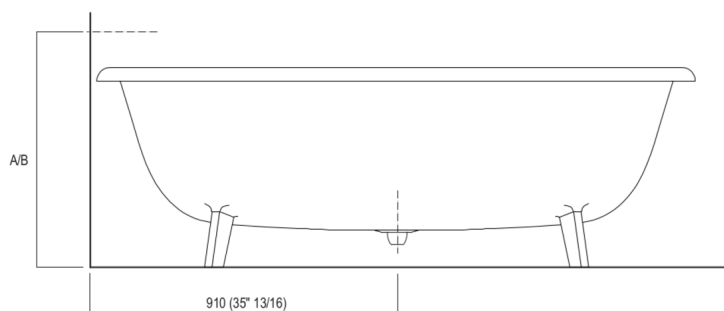

Vasca dalle linee classiche realizzata in Cristalplant® biobased bianco o bicolore (esterno grigio scuro RAL7021 o grigio chiaro RAL 7044), sorretta da piedi realizzati nello stesso materiale.

Disponibile con due dimensioni: Ottocento (cm 178) e Ottocento Small (cm 155) e in versione ad incasso. Completa di scarico e circuito per troppo pieno a vista .MET1516 (disponibile con finitura cromo, cromo spazzolato o brunito spazzolato) utilizzabile anche per vasche in esposizione; senza fori per rubinetteria; questa può essere collocata a parete o a terra. La versione bicolore può essere realizzata con colore indicato dal cliente con maggiorazione del 15%.

Materiali usati: Cristalplant® biobased.

Altezza:	59.5 cm	23" 3/8 inches
Profondità:	79.0 cm	31" 1/8 inches
Lunghezza:	178.0 cm	70" inches
Capacità:	270.0 l	71 gal
Peso:	54.0 kg	119 lbs
Dimensioni imballo:	92 x 191 x 70 cm	36"2/8 x 75"2/8 x 27"4/8 inches
Peso con imballo:	99.0 kg	218 lbs

Dimensioni principali

Quote per scarico

scarico  $\varnothing$  40 mm con OR di tenuta  
 $\varnothing$  40 mm waste pipe with O-ring

Quote per rubinetteria a parete

	A*	B**
FEZ (ARUB050000L, ARUB051000L, ARUB150000C, ARUB151000C, ARUB1089S, ARUB190000C, ARUB191000C, ARUB1091S)	700 (27" 1/2)	-
MEMORY (ARUB1076S, ARUB1077S, ARUB1040S)	700 (27" 1/2)	-
SQUARE (ARUB0932N, ARUB0933N, ARUB1118)	-	700 (27" 1/2)
SEN (ASEN0912V)	-	700 (27" 1/2)

\* inserasse gruppo / axial distance for tap  
 \*\* filo inferiore gruppo / Tap's lower edge

Quote per piantane da terra

	A	B	C	D
FEZ (ARUB140, RAUB145, ARUB170N)	80 (3"1/8)	165 (6"1/2)	575 (22"41/64)	1070 (42"1/8)
MEMORY (ARUB1078, ARUB1072, ARUB1033)	80 (3"1/8)	165 (6"1/2)	575 (22"41/64)	1070 (42"1/8)
SQUARE (ARUB0961L, ARUB0934L, ARUB0935NL, ARUB0936NL, ARUB0952L, ARUB1024N, ARUB1112, ARUB1115)	80 (3"1/8)	165 (6"1/2)	575 (22"41/64)	1070 (42"1/8)
SEN (ASEN0911)	80 (3"1/8)	125 (4"59/64)	520 (20"15/32)	1015 (39"15/16)