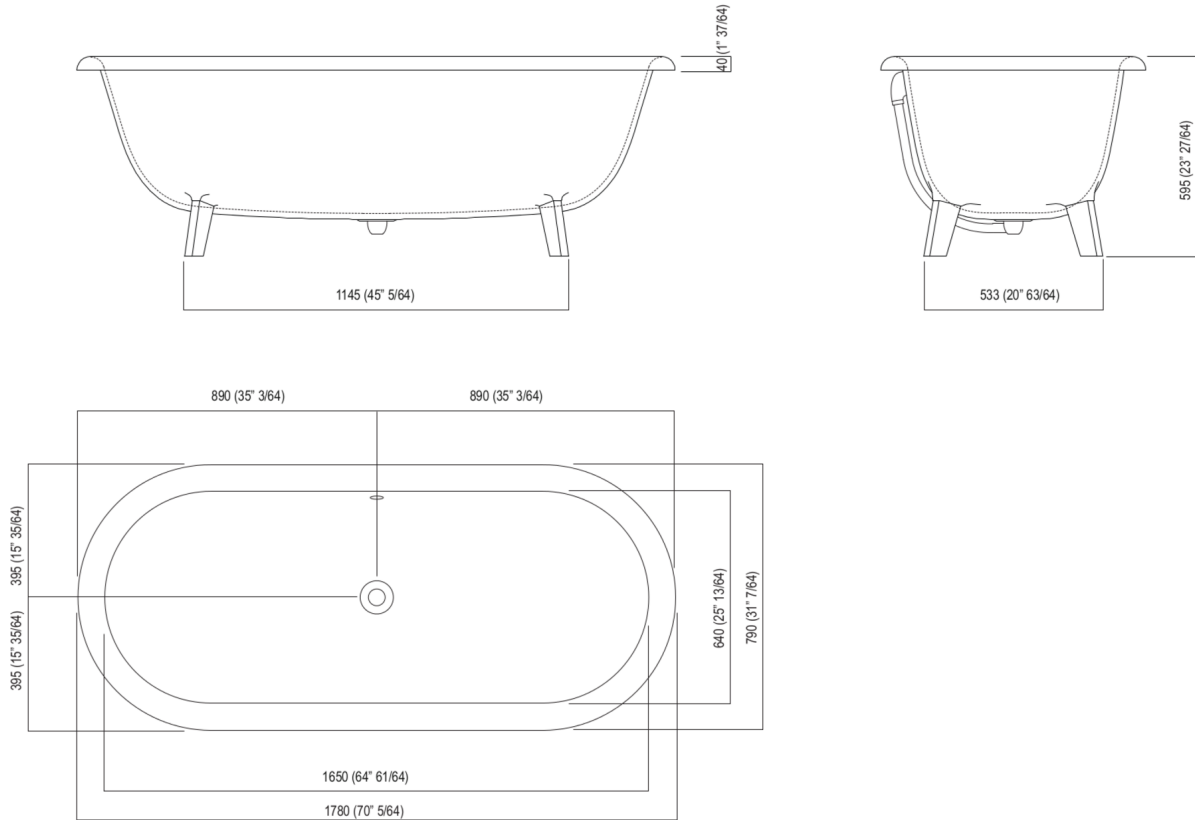

Vasca dalle linee classiche realizzata in Cristalplant® biobased bianco o bicolore (esterno grigio scuro RAL7021 o grigio chiaro RAL 7044), sorretta da piedi realizzati nello stesso materiale.

Disponibile con due dimensioni: Ottocento (cm 178) e Ottocento Small (cm 155) e in versione ad incasso. Completa di scarico e circuito per troppo pieno a vista .MET1516 (disponibile con finitura cromo, cromo spazzolato o brunito spazzolato) utilizzabile anche per vasche in esposizione; senza fori per rubinetteria; questa può essere collocata a parete o a terra. La versione bicolore può essere realizzata con colore indicato dal cliente con maggiorazione del 15%.

Materiali usati: Cristalplant® biobased.

Altezza:	59.5 cm	23" 3/8 inches
Profondità:	79.0 cm	31" 1/8 inches
Lunghezza:	178.0 cm	70" inches
Capacità:	270.0 l	71 gal
Peso:	54.0 kg	119 lbs
Dimensioni imballo:	92 x 191 x 70 cm	36"2/8 x 75"2/8 x 27"4/8 inches
Peso con imballo:	99.0 kg	218 lbs

Dimensioni principali

Quote per scarico

scarico  $\varnothing$  40 mm con OR di tenuta  
 $\varnothing$  40 mm waste pipe with O-ring

Quote per rubinetteria a parete

	A*	B**
FEZ (ARUB050000L, ARUB051000L, ARUB150000C, ARUB151000C, ARUB1089S, ARUB190000C, ARUB191000C, ARUB1091S)	700 (27" 1/2)	-
MEMORY (ARUB1076S, ARUB1077S, ARUB1040S)	700 (27" 1/2)	-
SQUARE (ARUB0932N, ARUB0933N, ARUB1118)	-	700 (27" 1/2)
SEN (ASEN0912V)	-	700 (27" 1/2)

\* inserasse gruppo / axial distance for tap  
 \*\* filo inferiore gruppo / Tap's lower edge

Quote per piantane da terra

	A	B	C	D
FEZ (ARUB140, RAUB145, ARUB170N)	80 (3"1/8)	165 (6"1/2)	575 (22"41/64)	1070 (42"1/8)
MEMORY (ARUB1078, ARUB1072, ARUB1033)	80 (3"1/8)	165 (6"1/2)	575 (22"41/64)	1070 (42"1/8)
SQUARE (ARUB0961L, ARUB0934L, ARUB0935NL, ARUB0936NL, ARUB0952L, ARUB1024N, ARUB1112, ARUB1115)	80 (3"1/8)	165 (6"1/2)	575 (22"41/64)	1070 (42"1/8)
SEN (ASEN0911)	80 (3"1/8)	125 (4"59/64)	520 (20"15/32)	1015 (39"15/16)