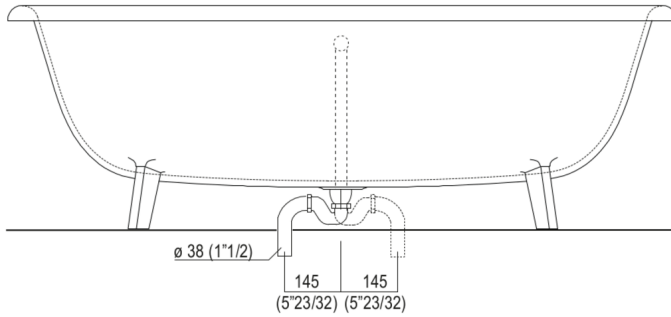

Vasca dalle linee classiche realizzata in Cristalplant® biobased bianco o bicolore (esterno grigio scuro RAL7021 o grigio chiaro RAL 7044), sorretta da piedi realizzati nello stesso materiale.

Disponibile con due dimensioni: Ottocento (cm 178) e Ottocento Small (cm 155) e in versione ad incasso. Completa di scarico e circuito per troppo pieno a vista .MET1516 (disponibile con finitura cromo, cromo spazzolato o brunito spazzolato) utilizzabile anche per vasche in esposizione; senza fori per rubinetteria; questa può essere collocata a parete o a terra. La versione bicolore può essere realizzata con colore indicato dal cliente con maggiorazione del 15%.

Materiali usati: Cristalplant® biobased.

Altezza:	59.5 cm	23" 3/8 inches
Profondità:	79.0 cm	31" 1/8 inches
Lunghezza:	178.0 cm	70" inches
Capacità:	270.0 l	71 gal
Peso:	54.0 kg	119 lbs
Dimensioni imballo:	92 x 191 x 70 cm	36"2/8 x 75"2/8 x 27"4/8 inches
Peso con imballo:	99.0 kg	218 lbs

Dimensioni principali

Quote per scarico

scarico  $\varnothing$  40 mm con OR di tenuta  
 $\varnothing$  40 mm waste pipe with O-ring

Quote per rubinetteria a parete

	A*	B**
FEZ (ARUB050000L, ARUB051000L, ARUB150000C, ARUB151000C, ARUB1089S, ARUB190000C, ARUB191000C, ARUB1091S)	700 (27" 1/2)	-
MEMORY (ARUB1076S, ARUB1077S, ARUB1040S)	700 (27" 1/2)	-
SQUARE (ARUB0932N, ARUB0933N, ARUB1118)	-	700 (27" 1/2)
SEN (ASEN0912V)	-	700 (27" 1/2)

\* inserasse gruppo / axial distance for tap  
 \*\* filo inferiore gruppo / Tap's lower edge

Quote per piantane da terra

	A	B	C	D
FEZ (ARUB140, RAUB145, ARUB170N)	80 (3"1/8)	165 (6"1/2)	575 (22"41/64)	1070 (42"1/8)
MEMORY (ARUB1078, ARUB1072, ARUB1033)	80 (3"1/8)	165 (6"1/2)	575 (22"41/64)	1070 (42"1/8)
SQUARE (ARUB0961L, ARUB0934L, ARUB0935NL, ARUB0936NL, ARUB0952L, ARUB1024N, ARUB1112, ARUB1115)	80 (3"1/8)	165 (6"1/2)	575 (22"41/64)	1070 (42"1/8)
SEN (ASEN0911)	80 (3"1/8)	125 (4"59/64)	520 (20"15/32)	1015 (39"15/16)