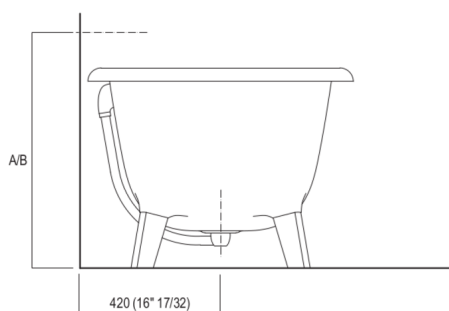

Vasca dalle linee classiche realizzata in Cristalplant® biobased bianco o bicolore (esterno grigio scuro RAL7021 o grigio chiaro RAL 7044), sorretta da piedi realizzati nello stesso materiale.

Disponibile con due dimensioni: Ottocento (cm 178) e Ottocento Small (cm 155) e in versione ad incasso. Completa di scarico e circuito per troppo pieno a vista .MET1516 (disponibile con finitura cromo, cromo spazzolato o brunito spazzolato) utilizzabile anche per vasche in esposizione; senza fori per rubinetteria; questa può essere collocata a parete o a terra. La versione bicolore può essere realizzata con colore indicato dal cliente con maggiorazione del 15%.

Materiali usati: Cristalplant® biobased.

Altezza:	59.5 cm	23" 3/8 inches
Profondità:	79.0 cm	31" 1/8 inches
Lunghezza:	178.0 cm	70" inches
Capacità:	270.0 l	71 gal
Peso:	54.0 kg	119 lbs
Dimensioni imballo:	92 x 191 x 70 cm	36"2/8 x 75"2/8 x 27"4/8 inches
Peso con imballo:	99.0 kg	218 lbs

Dimensioni principali

Quote per scarico

scarico  $\varnothing$  40 mm con OR di tenuta  
 $\varnothing$  40 mm waste pipe with O-ring

Quote per rubinetteria a parete

	A*	B**
FEZ (ARUB050000L, ARUB051000L, ARUB150000C, ARUB151000C, ARUB1089S, ARUB190000C, ARUB191000C, ARUB1091S)	700 (27" 1/2)	-
MEMORY (ARUB1076S, ARUB1077S, ARUB1040S)	700 (27" 1/2)	-
SQUARE (ARUB0932N, ARUB0933N, ARUB1118)	-	700 (27" 1/2)
SEN (ASEN0912V)	-	700 (27" 1/2)

\* inserasse gruppo / axial distance for tap  
 \*\* filo inferiore gruppo / Tap's lower edge

Quote per piantane da terra

	A	B	C	D
FEZ (ARUB140, RAUB145, ARUB170N)	80 (3"1/8)	165 (6"1/2)	575 (22"41/64)	1070 (42"1/8)
MEMORY (ARUB1078, ARUB1072, ARUB1033)	80 (3"1/8)	165 (6"1/2)	575 (22"41/64)	1070 (42"1/8)
SQUARE (ARUB0961L, ARUB0934L, ARUB0935NL, ARUB0936NL, ARUB0952L, ARUB1024N, ARUB1112, ARUB1115)	80 (3"1/8)	165 (6"1/2)	575 (22"41/64)	1070 (42"1/8)
SEN (ASEN0911)	80 (3"1/8)	125 (4"59/64)	520 (20"15/32)	1015 (39"15/16)