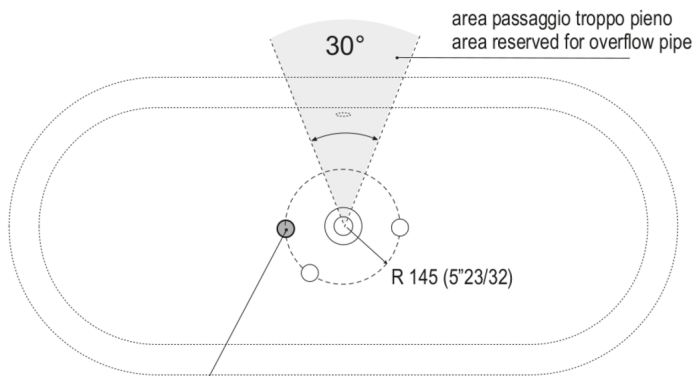

Vasca dalle linee classiche realizzata in Cristalplant® biobased bianco o bicolore (esterno grigio scuro RAL7021 o grigio chiaro RAL 7044), sorretta da piedi realizzati nello stesso materiale.

Disponibile con due dimensioni: Ottocento (cm 178) e Ottocento Small (cm 155) e in versione ad incasso. Completa di scarico e circuito per troppo pieno a vista .MET1516 (disponibile con finitura cromo, cromo spazzolato o brunito spazzolato) utilizzabile anche per vasche in esposizione; senza fori per rubinetteria; questa può essere collocata a parete o a terra. La versione bicolore può essere realizzata con colore indicato dal cliente con maggiorazione del 15%.

Materiali usati: Cristalplant® biobased.

Altezza:	59.5 cm	23" 3/8 inches
Profondità:	79.0 cm	31" 1/8 inches
Lunghezza:	178.0 cm	70" inches
Capacità:	270.0 l	71 gal
Peso:	54.0 kg	119 lbs
Dimensioni imballo:	92 x 191 x 70 cm	36"2/8 x 75"2/8 x 27"4/8 inches
Peso con imballo:	99.0 kg	218 lbs

Dimensioni principali

Quote per scarico

scarico  $\varnothing$  40 mm con OR di tenuta  
 $\varnothing$  40 mm waste pipe with O-ring

Quote per rubinetteria a parete

	A*	B**
FEZ (ARUB050000L, ARUB051000L, ARUB150000C, ARUB151000C, ARUB1089S, ARUB190000C, ARUB191000C, ARUB1091S)	700 (27" 1/2)	-
MEMORY (ARUB1076S, ARUB1077S, ARUB1040S)	700 (27" 1/2)	-
SQUARE (ARUB0932N, ARUB0933N, ARUB1118)	-	700 (27" 1/2)
SEN (ASEN0912V)	-	700 (27" 1/2)

\* inserasse gruppo / axial distance for tap  
 \*\* filo inferiore gruppo / Tap's lower edge

Quote per piantane da terra

	A	B	C	D
FEZ (ARUB140, RAUB145, ARUB170N)	80 (3"1/8)	165 (6"1/2)	575 (22"41/64)	1070 (42"1/8)
MEMORY (ARUB1078, ARUB1072, ARUB1033)	80 (3"1/8)	165 (6"1/2)	575 (22"41/64)	1070 (42"1/8)
SQUARE (ARUB0961L, ARUB0934L, ARUB0935NL, ARUB0936NL, ARUB0952L, ARUB1024N, ARUB1112, ARUB1115)	80 (3"1/8)	165 (6"1/2)	575 (22"41/64)	1070 (42"1/8)
SEN (ASEN0911)	80 (3"1/8)	125 (4"59/64)	520 (20"15/32)	1015 (39"15/16)