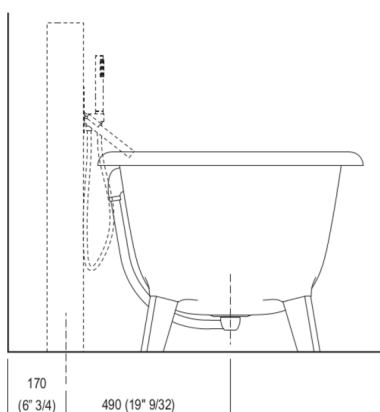

Materiali usati: Cristalplant® biobased.

Altezza:	59.5 cm	23" 3/8 inches
Profondità:	79.0 cm	31" 1/8 inches
Lunghezza:	178.0 cm	70" inches
Capacità:	270.0 l	71 gal
Peso:	54.0 kg	119 lbs
Dimensioni imballo:	92 x 191 x 70 cm	36"2/8 x 75"2/8 x 27"4/8 inches
Peso con imballo:	99.0 kg	218 lbs

Dimensioni principali

Quote per scarico

scarico  $\varnothing$  40 mm con OR di tenuta  
 $\varnothing$  40 mm waste pipe with O-ring

Quote per rubinetteria a parete

	A*	B**
FEZ (ARUB050000L, ARUB051000L, ARUB150000C, ARUB151000C, ARUB1089S, ARUB190000C, ARUB191000C, ARUB1091S)	700 (27" 1/2)	-
MEMORY (ARUB1076S, ARUB1077S, ARUB1040S)	700 (27" 1/2)	-
SQUARE (ARUB0932N, ARUB0933N, ARUB1118)	-	700 (27" 1/2)
SEN (ASEN0912V)	-	700 (27" 1/2)

\* inserasse gruppo / axial distance for tap  
 \*\* filo inferiore gruppo / Tap's lower edge

Quote per piantane da terra

	A	B	C	D
FEZ (ARUB140, RAUB145, ARUB170N)	80 (3"1/8)	165 (6"1/2)	575 (22"41/64)	1070 (42"1/8)
MEMORY (ARUB1078, ARUB1072, ARUB1033)	80 (3"1/8)	165 (6"1/2)	575 (22"41/64)	1070 (42"1/8)
SQUARE (ARUB0961L, ARUB0934L, ARUB0935NL, ARUB0936NL, ARUB0952L, ARUB1024N, ARUB1112, ARUB1115)	80 (3"1/8)	165 (6"1/2)	575 (22"41/64)	1070 (42"1/8)
SEN (ASEN0911)	80 (3"1/8)	125 (4"59/64)	520 (20"15/32)	1015 (39"15/16)

Quote per colonna porta rubinetteria

Nota

La vasca deve essere installata su un pavimento perfettamente piano.  
The bathtub must be positioned on a flat floor surface.

Evitare di realizzare impianti di riscaldamento nell'area sottostante la vasca.  
Avoid the installation of floor heating plants in the area under the bathtub.