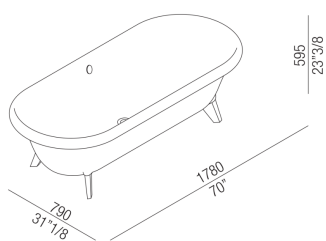

Vasche Ottocento  
**AVAS0969\_**

Benedini Associati, 2010

Vasca con scarico e circuito per troppo pieno cromo

**Finiture**

Cristalplant® biobased bianco

Cristalplant® biobased bianco/grigio scuro

Cristalplant® biobased bianco/grigio chiaro

Vasca dalle linee classiche realizzata in Cristalplant® biobased bianco o bicolore (esterno grigio scuro RAL7021 o grigio chiaro RAL 7044), sorretta da piedi realizzati nello stesso materiale.

Disponibile con due dimensioni: Ottocento (cm 178) e Ottocento Small (cm 155) e in versione ad incasso. Completa di scarico e circuito per troppo pieno a vista .MET1516 (disponibile con finitura cromo, cromo spazzolato o brunito spazzolato) utilizzabile anche per vasche in esposizione; senza fori per rubinetteria; questa può essere collocata a parete o a terra. La versione bicolore può essere realizzata con colore indicato dal cliente con maggiorazione del 15%.

Materiali usati: Cristalplant® biobased.

Altezza:	59.5 cm	23" 3/8 inches
Profondità:	79.0 cm	31" 1/8 inches
Lunghezza:	178.0 cm	70" inches
Capacità:	270.0 l	71 gal
Peso:	54.0 kg	119 lbs
Dimensioni imballo:	92 x 191 x 70 cm	36"2/8 x 75"2/8 x 27"4/8 inches
Peso con imballo:	99.0 kg	218 lbs

Dimensioni principali

Quote per scarico

scarico  $\varnothing$  40 mm con OR di tenuta  
 $\varnothing$  40 mm waste pipe with O-ring

Quote per rubinetteria a parete

	A*	B**
FEZ (ARUB050000L, ARUB051000L, ARUB150000C, ARUB151000C, ARUB1089S, ARUB190000C, ARUB191000C, ARUB1091S)	700 (27" 1/2)	-
MEMORY (ARUB1076S, ARUB1077S, ARUB1040S)	700 (27" 1/2)	-
SQUARE (ARUB0932N, ARUB0933N, ARUB1118)	-	700 (27" 1/2)
SEN (ASEN0912V)	-	700 (27" 1/2)