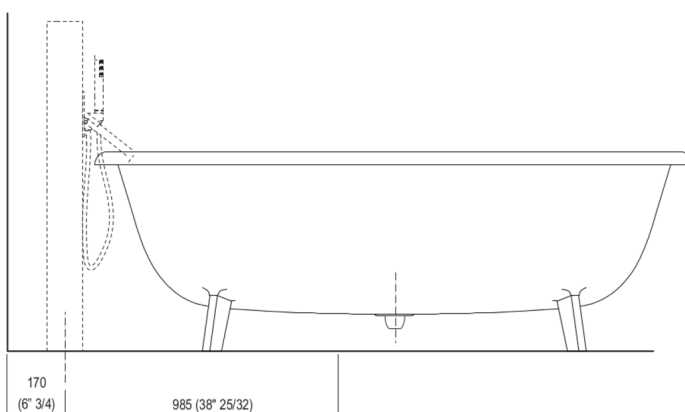

Materiali usati: Cristalplant® biobased.

Altezza:	59.5 cm	23" 3/8 inches
Profondità:	79.0 cm	31" 1/8 inches
Lunghezza:	178.0 cm	70" inches
Capacità:	270.0 l	71 gal
Peso:	54.0 kg	119 lbs
Dimensioni imballo:	92 x 191 x 70 cm	36"2/8 x 75"2/8 x 27"4/8 inches
Peso con imballo:	99.0 kg	218 lbs

Dimensioni principali

Quote per scarico

scarico  $\varnothing$  40 mm con OR di tenuta  
 $\varnothing$  40 mm waste pipe with O-ring

Quote per rubinetteria a parete

	A*	B**
FEZ (ARUB050000L, ARUB051000L, ARUB150000C, ARUB151000C, ARUB1089S, ARUB190000C, ARUB191000C, ARUB1091S)	700 (27" 1/2)	-
MEMORY (ARUB1076S, ARUB1077S, ARUB1040S)	700 (27" 1/2)	-
SQUARE (ARUB0932N, ARUB0933N, ARUB1118)	-	700 (27" 1/2)
SEN (ASEN0912V)	-	700 (27" 1/2)

\* inserasse gruppo / axial distance for tap  
 \*\* filo inferiore gruppo / Tap's lower edge

Quote per piantane da terra

	A	B	C	D
FEZ (ARUB140, RAUB145, ARUB170N)	80 (3"1/8)	165 (6"1/2)	575 (22"41/64)	1070 (42"1/8)
MEMORY (ARUB1078, ARUB1072, ARUB1033)	80 (3"1/8)	165 (6"1/2)	575 (22"41/64)	1070 (42"1/8)
SQUARE (ARUB0961L, ARUB0934L, ARUB0935NL, ARUB0936NL, ARUB0952L, ARUB1024N, ARUB1112, ARUB1115)	80 (3"1/8)	165 (6"1/2)	575 (22"41/64)	1070 (42"1/8)
SEN (ASEN0911)	80 (3"1/8)	125 (4"59/64)	520 (20"15/32)	1015 (39"15/16)

Quote per colonna porta rubinetteria

Nota

La vasca deve essere installata su un pavimento perfettamente piano.  
The bathtub must be positioned on a flat floor surface.

Evitare di realizzare impianti di riscaldamento nell'area sottostante la vasca.  
Avoid the installation of floor heating plants in the area under the bathtub.