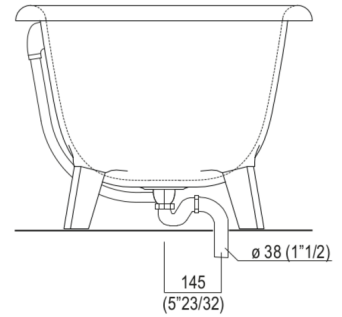

Vasca dalle linee classiche realizzata in Cristalplant® biobased bianco o bicolore (esterno grigio scuro RAL7021 o grigio chiaro RAL 7044), sorretta da piedi realizzati nello stesso materiale.

Disponibile con due dimensioni: Ottocento (cm 178) e Ottocento Small (cm 155) e in versione ad incasso. Completa di scarico e circuito per troppo pieno a vista .MET1516 (disponibile con finitura cromo, cromo spazzolato o brunito spazzolato) utilizzabile anche per vasche in esposizione; senza fori per rubinetteria; questa può essere collocata a parete o a terra. La versione bicolore può essere realizzata con colore indicato dal cliente con maggiorazione del 15%.

Materiali usati: Cristalplant® biobased.

Altezza:	59.5 cm	23" 3/8 inches
Profondità:	79.0 cm	31" 1/8 inches
Lunghezza:	178.0 cm	70" inches
Capacità:	270.0 l	71 gal
Peso:	54.0 kg	119 lbs
Dimensioni imballo:	92 x 191 x 70 cm	36"2/8 x 75"2/8 x 27"4/8 inches
Peso con imballo:	99.0 kg	218 lbs

Dimensioni principali

Quote per scarico

scarico  $\varnothing$  40 mm con OR di tenuta  
 $\varnothing$  40 mm waste pipe with O-ring

Quote per rubinetteria a parete

	A*	B**
FEZ (ARUB050000L, ARUB051000L, ARUB150000C, ARUB151000C, ARUB1089S, ARUB190000C, ARUB191000C, ARUB1091S)	700 (27" 1/2)	-
MEMORY (ARUB1076S, ARUB1077S, ARUB1040S)	700 (27" 1/2)	-
SQUARE (ARUB0932N, ARUB0933N, ARUB1118)	-	700 (27" 1/2)
SEN (ASEN0912V)	-	700 (27" 1/2)

\* inserasse gruppo / axial distance for tap  
 \*\* filo inferiore gruppo / Tap's lower edge

Quote per piantane da terra

	A	B	C	D
FEZ (ARUB140, RAUB145, ARUB170N)	80 (3"1/8)	165 (6"1/2)	575 (22"41/64)	1070 (42"1/8)
MEMORY (ARUB1078, ARUB1072, ARUB1033)	80 (3"1/8)	165 (6"1/2)	575 (22"41/64)	1070 (42"1/8)
SQUARE (ARUB0961L, ARUB0934L, ARUB0935NL, ARUB0936NL, ARUB0952L, ARUB1024N, ARUB1112, ARUB1115)	80 (3"1/8)	165 (6"1/2)	575 (22"41/64)	1070 (42"1/8)
SEN (ASEN0911)	80 (3"1/8)	125 (4"59/64)	520 (20"15/32)	1015 (39"15/16)