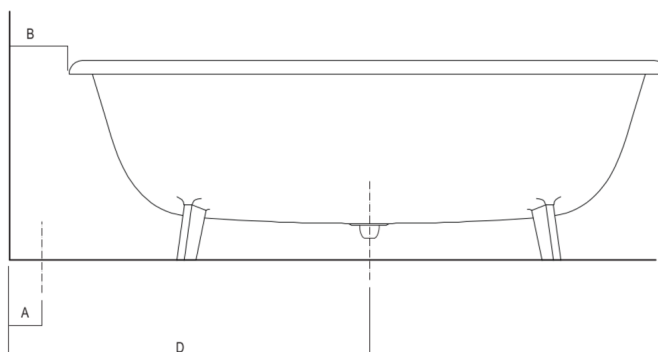

Vasca dalle linee classiche realizzata in Cristalplant® biobased bianco o bicolore (esterno grigio scuro RAL7021 o grigio chiaro RAL 7044), sorretta da piedi realizzati nello stesso materiale.

Disponibile con due dimensioni: Ottocento (cm 178) e Ottocento Small (cm 155) e in versione ad incasso. Completa di scarico e circuito per troppo pieno a vista .MET1516 (disponibile con finitura cromo, cromo spazzolato o brunito spazzolato) utilizzabile anche per vasche in esposizione; senza fori per rubinetteria; questa può essere collocata a parete o a terra. La versione bicolore può essere realizzata con colore indicato dal cliente con maggiorazione del 15%.

Materiali usati: Cristalplant® biobased.

Altezza:	59.5 cm	23" 3/8 inches
Profondità:	79.0 cm	31" 1/8 inches
Lunghezza:	178.0 cm	70" inches
Capacità:	270.0 l	71 gal
Peso:	54.0 kg	119 lbs
Dimensioni imballo:	92 x 191 x 70 cm	36"2/8 x 75"2/8 x 27"4/8 inches
Peso con imballo:	99.0 kg	218 lbs

Dimensioni principali

Quote per scarico

scarico  $\varnothing$  40 mm con OR di tenuta  
 $\varnothing$  40 mm waste pipe with O-ring

Quote per rubinetteria a parete

	A*	B**
FEZ (ARUB050000L, ARUB051000L, ARUB150000C, ARUB151000C, ARUB1089S, ARUB190000C, ARUB191000C, ARUB1091S)	700 (27" 1/2)	-
MEMORY (ARUB1076S, ARUB1077S, ARUB1040S)	700 (27" 1/2)	-
SQUARE (ARUB0932N, ARUB0933N, ARUB1118)	-	700 (27" 1/2)
SEN (ASEN0912V)	-	700 (27" 1/2)

\* inserasse gruppo / axial distance for tap  
 \*\* filo inferiore gruppo / Tap's lower edge

Quote per piantane da terra

	A	B	C	D
FEZ (ARUB140, RAUB145, ARUB170N)	80 (3"1/8)	165 (6"1/2)	575 (22"41/64)	1070 (42"1/8)
MEMORY (ARUB1078, ARUB1072, ARUB1033)	80 (3"1/8)	165 (6"1/2)	575 (22"41/64)	1070 (42"1/8)
SQUARE (ARUB0961L, ARUB0934L, ARUB0935NL, ARUB0936NL, ARUB0952L, ARUB1024N, ARUB1112, ARUB1115)	80 (3"1/8)	165 (6"1/2)	575 (22"41/64)	1070 (42"1/8)
SEN (ASEN0911)	80 (3"1/8)	125 (4"59/64)	520 (20"15/32)	1015 (39"15/16)