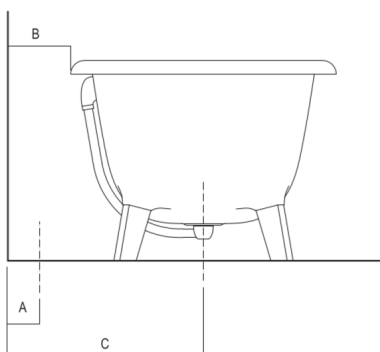

Vasca dalle linee classiche realizzata in Cristalplant® biobased bianco o bicolore (esterno grigio scuro RAL7021 o grigio chiaro RAL 7044), sorretta da piedi realizzati nello stesso materiale.

Disponibile con due dimensioni: Ottocento (cm 178) e Ottocento Small (cm 155) e in versione ad incasso. Completa di scarico e circuito per troppo pieno a vista .MET1516 (disponibile con finitura cromo, cromo spazzolato o brunito spazzolato) utilizzabile anche per vasche in esposizione; senza fori per rubinetteria; questa può essere collocata a parete o a terra. La versione bicolore può essere realizzata con colore indicato dal cliente con maggiorazione del 15%.

Materiali usati: Cristalplant® biobased.

Altezza:	59.5 cm	23" 3/8 inches
Profondità:	79.0 cm	31" 1/8 inches
Lunghezza:	178.0 cm	70" inches
Capacità:	270.0 l	71 gal
Peso:	54.0 kg	119 lbs
Dimensioni imballo:	92 x 191 x 70 cm	36"2/8 x 75"2/8 x 27"4/8 inches
Peso con imballo:	99.0 kg	218 lbs

Dimensioni principali

Quote per scarico

scarico  $\varnothing$  40 mm con OR di tenuta  
 $\varnothing$  40 mm waste pipe with O-ring

Quote per rubinetteria a parete

	A*	B**
FEZ (ARUB050000L, ARUB051000L, ARUB150000C, ARUB151000C, ARUB1089S, ARUB190000C, ARUB191000C, ARUB1091S)	700 (27" 1/2)	-
MEMORY (ARUB1076S, ARUB1077S, ARUB1040S)	700 (27" 1/2)	-
SQUARE (ARUB0932N, ARUB0933N, ARUB1118)	-	700 (27" 1/2)
SEN (ASEN0912V)	-	700 (27" 1/2)

\* inserasse gruppo / axial distance for tap  
 \*\* filo inferiore gruppo / Tap's lower edge

Quote per piantane da terra

	A	B	C	D
FEZ (ARUB140, RAUB145, ARUB170N)	80 (3"1/8)	165 (6"1/2)	575 (22"41/64)	1070 (42"1/8)
MEMORY (ARUB1078, ARUB1072, ARUB1033)	80 (3"1/8)	165 (6"1/2)	575 (22"41/64)	1070 (42"1/8)
SQUARE (ARUB0961L, ARUB0934L, ARUB0935NL, ARUB0936NL, ARUB0952L, ARUB1024N, ARUB1112, ARUB1115)	80 (3"1/8)	165 (6"1/2)	575 (22"41/64)	1070 (42"1/8)
SEN (ASEN0911)	80 (3"1/8)	125 (4"59/64)	520 (20"15/32)	1015 (39"15/16)